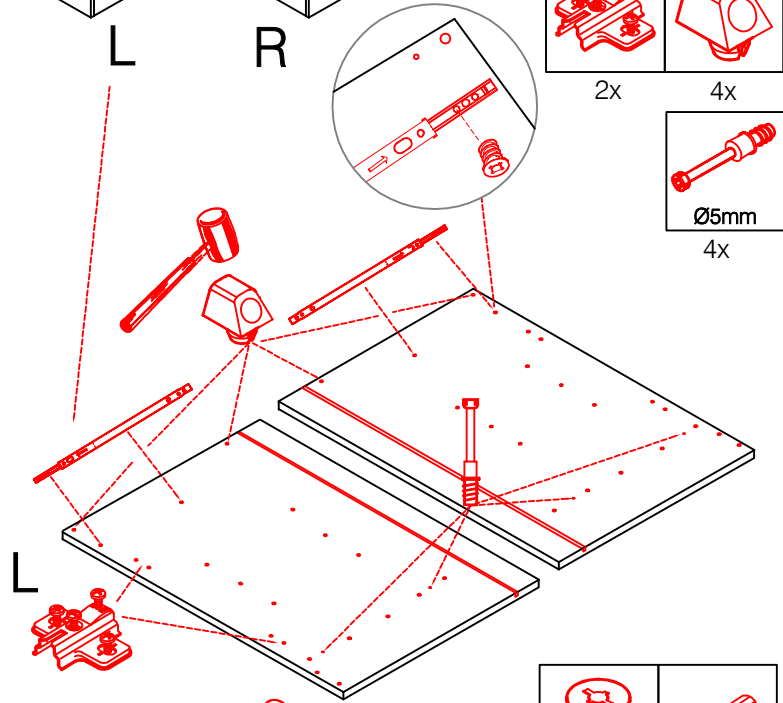

2x 4x

2x 4x

Ø5mm
4x

L

7x

4x 14x

US 30 / US 40 / US 50 / US 60 Varianto

Montageanleitung / Notice de montage / Assembly instruction

Flex-Well Vertriebs
GmbH & Co. KG
Industriestr. 80
32120 Hiddenhausen
info@flex-well.de

2x 1x 4x 4x 2x

3,5x15

6x

Ø 5mm

2x 4x 1x 1x