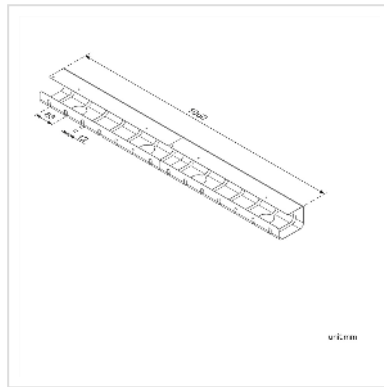

# ROLINE Kabelkanal, Untertischmontage (2 Stück), schwarz

<b>Artikelnummer</b>	17.03.1303
<b>Hersteller</b>	ROLINE
<b>Hersteller-Art.-Nr.</b>	17.03.1303
<b>EAN (Einzelstück)</b>	7630049617636

## Zwei Kabelkanäle für eine saubere Kabelführung unter dem Schreibtisch

- Sehr stabil
- Schnell zu installieren
- Bietet viel Platz für alle Kabel
- Farbe: schwarz
- Lieferumfang: 2x Kabelkanal à 530 x 110 x 80 mm

### Technische Daten

Hersteller	ROLINE
Produktgruppe	EDV-Möbel
Produkttyp	Kabelführungssystem
Farbe	schwarz
Länge	106 cm
Lieferumfang	2x Kabelkanal à 530 x 110 x 80 mm
Höhe	80 mm
Breite	110 mm
Tiefe	1060 mm
Gewicht	2209.4 g