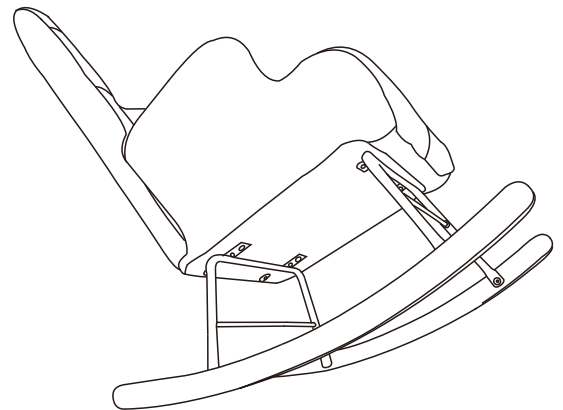

G X 8pcs

Screws M6*25
Schrauben M6*25

H X 2pcs

Ironwork
Eisenarbeiten

1

2

3

4

5

FINISHED
FERTIG