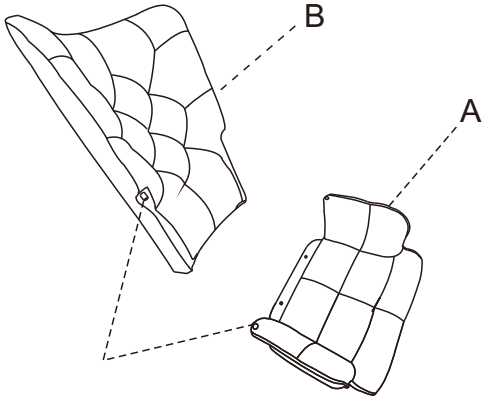

ASSEMBLY INSTRUCTION BAUANLEITUNG

WF318715AAA

TEAMASSEMBLY
RECOMMENDED
TEAMVERSAMMLUNG
EMPFOHLEN

Rocking Chair
Schaukelstuhl

PARTS LIST LISTE DER EINZEL TEILE

A X 1pc

Seat
Sitz

B X 1pc

Backrest
Rückenlehne

C X 2pcs

Screws M6*50
Schrauben M6*50

D X 2pcs

Non-slip Gasket
Rutschfeste Dichtung

E X 1pc

Allen Key
Inbusschlüssel

F X 2pcs

Wooden legs
Holzbeine

G X 8pcs

Screws M6*25
Schrauben M6*25

H X 2pcs

Ironwork
Eisenarbeiten

1

2

3