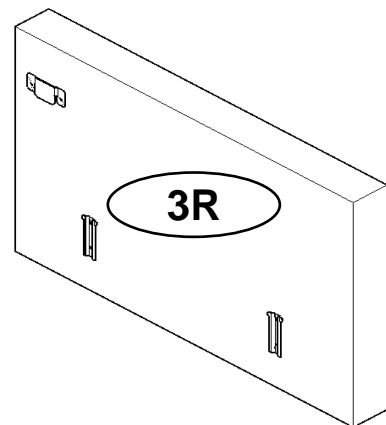

**Service • Usługa • Обслуживание • Servizio • Un service
Serviciu • Služba • Servis • Szolgáltatás**

Name • Nom • Nome • Naam
• Nazwa • Název • Názov
• Név • Nume • Isim
• Название

GOLDPOINT

• Nr • No • N° • Номер • C • Sz

39596022, 38531816, 78311441, 65140443, 57436509, 64339147,
89794203, 70668934, 76935220, 42396349, 97266146, 22511249