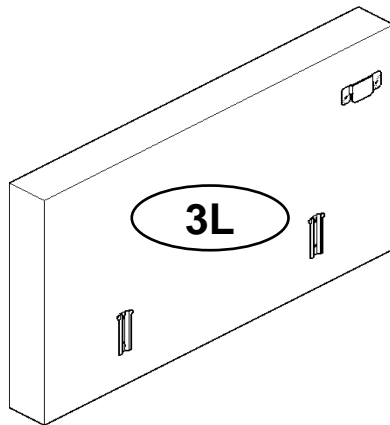

**Service • Usługa • Обслуживание • Servizio • Un service
Serviciu • Služba • Servis • Szolgáltatás**

Name • Nom • Nome • Naam
• Nazwa • Název • Názov
• Név • Nume • Isim
• Название

GOLDPOINT

• Nr • No • N° • Номер • C • Sz

39596022, 38531816, 78311441, 65140443, 57436509, 64339147,
89794203, 70668934, 76935220, 42396349, 97266146, 22511249