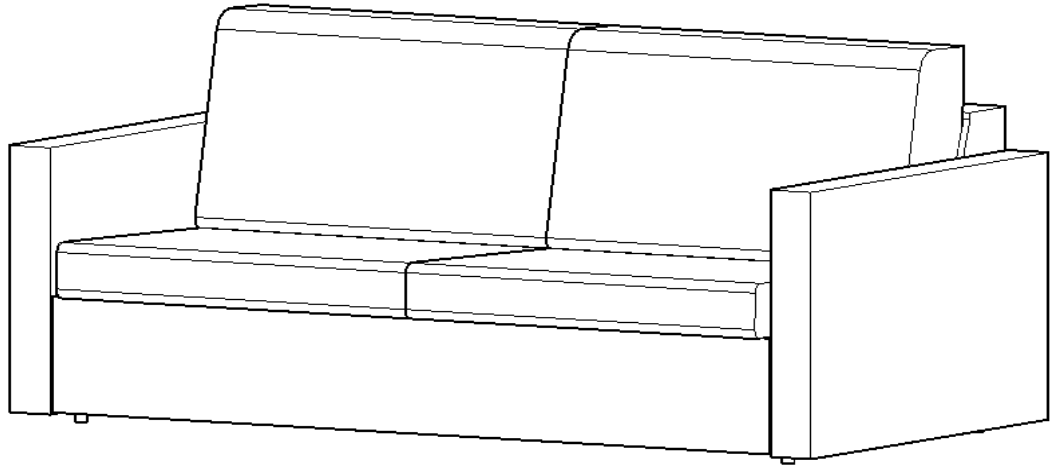

Art. No. 39596022, 38531816, 78311441, 65140443, 57436509, 64339147,
89794203, 70668934, 76935220, 42396349, 97266146, 22511249

GOLDPOINT

2 seater

- | | | | |
|-----------|------------------------------------|-----------|--------------------------------|
| D | Montageanleitung | GB | Assembly instructions |
| FR | Notice de montage | IT | Istruzioni di montaggio |
| NL | Handleiding voor de montage | PL | Instrukcja montażu |
| CZ | Montážní návod | SK | Návod na montáž |
| HU | Szerelési útmutató | RO | Instrucțiuni de montaj |
| TR | Montaj talimatı | RU | Инструкция по монтажу |