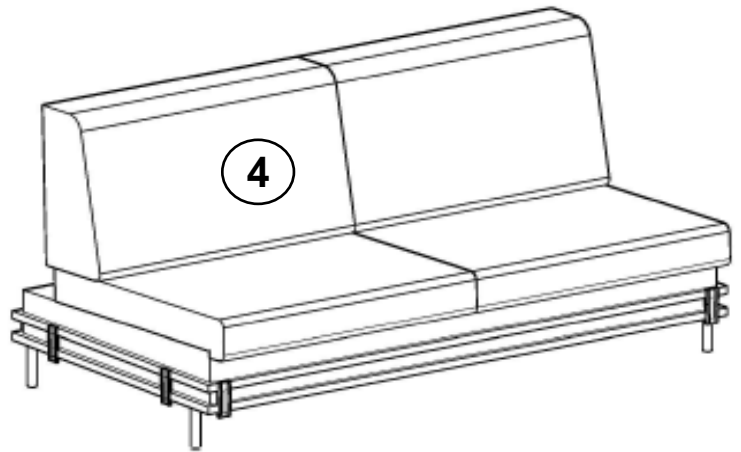

**Service • Usługa • Обслуживание • Servizio • Un service
Serviciu • Služba • Servis • Szolgáltatás**

Name • Nom • Nome • Naam
• Nazwa • Název • Názov
• Név • Nume • Isim
• Название

GOLDPOINT

• Nr • No • N° • Номер • C • Sz

39596022, 38531816, 78311441, 65140443, 57436509, 64339147,
89794203, 70668934, 76935220, 42396349, 97266146, 22511249