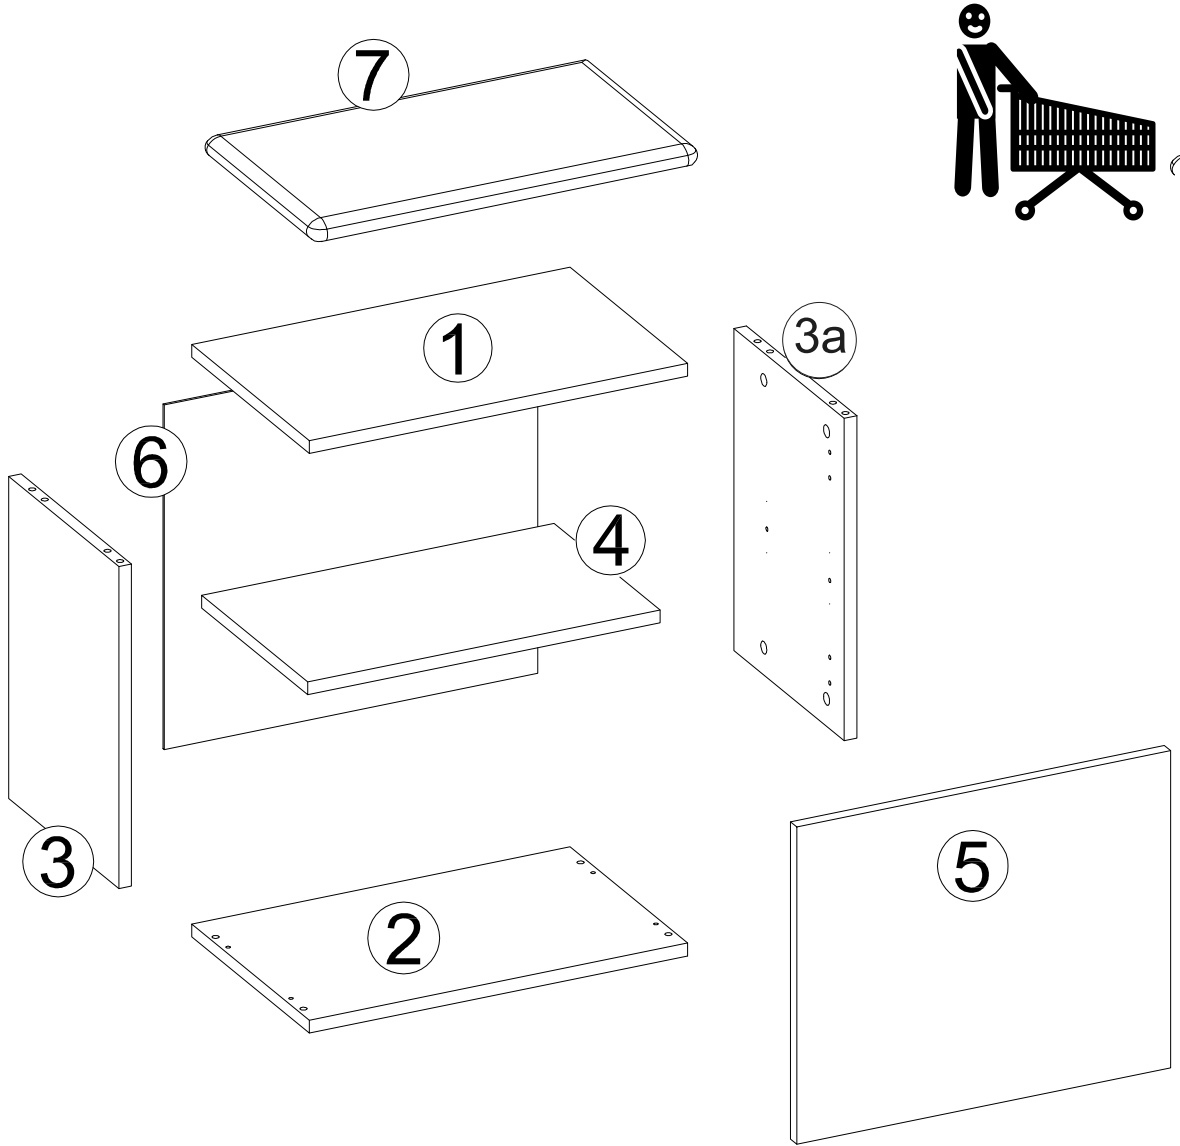

Jakob 05

A Ø8x30 8	B 8	C 15x12 8	D Ø 20 8	F Ø-5 mm 4
G 5x13 4	N Ø 4x20 4	I 20	K Ø 4x25 2	Y 4
R KR-0 2	S 2	T 1	Z Ø 4x30 2	O Euro 6,5x13 8

L I V I N G

ERSATZTEILSERVICE

Spare parts service/ Service de pièces de rechange/ Servizio ricambi/
Service reserveonderdelen/ Serwis części zamiennych/ Serviciul de
piese de schimb/ Обслуживание запасными частями/ Servis náh
radných dielov/ Servis náhradních dílů/ yedek parçalar/ Pótalkatrész-
szolgáltatás