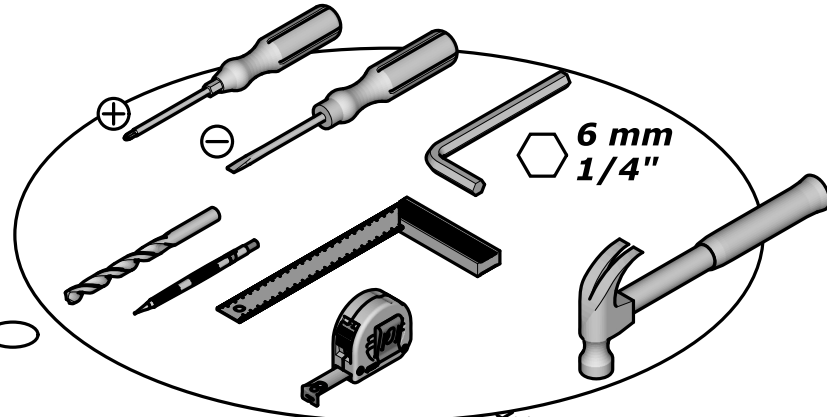

Max
30Kg/66.1Lbs

Max
5Kg/11Lbs

Max
2Kg/4.4Lbs

2h00.

x2

Fabriqué en France
Made in France

S.A. Meubles DEMEYERE - 178-184 rue de la Prévôté
59840 Pérenchies - FRANCE

189356