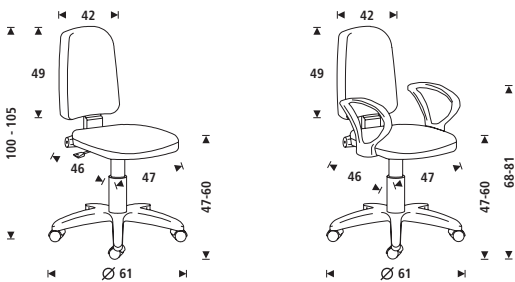

**[FR]** Chaise de bureau, toile ignifugé et mécanisme de contact permanent. Accoudoirs de série. Facile à monter.

**RD-930/4 + 956**

Con brazos  
With armrest

**RD-930/4**  
Sin brazos  
Without armrest

Medidas / Sizes (cm)

**RD-917**  
Opcional / Optional

Ruedas parquet Ø60mm  
Laminated floor castors Ø60mm  
Hartbodenrollen Ø60mm  
Roulettes parquet Ø60mm

Regulación respaldo  
Backrest regulation

	Ref.	cm (embalaje / packaging)	kg / m <sup>3</sup> (embalaje / packaging)
con brazos / with armrest	<b>RD-930/1 + 956</b>	60x57x27	12,25 kg / 0,092 m <sup>3</sup>
	<b>RD-930/2 + 956</b>	60x57x27	12,25 kg / 0,092 m <sup>3</sup>
	<b>RD-930/3 + 956</b>	60x57x27	12,25 kg / 0,092 m <sup>3</sup>
	<b>RD-930/4 + 956</b>	60x57x27	12,25 kg / 0,092 m <sup>3</sup>
sin brazos / without armrest	<b>RD-930/1</b>	60x57x27	9,75 kg / 0,092 m <sup>3</sup>
	<b>RD-930/2</b>	60x57x27	9,75 kg / 0,092 m <sup>3</sup>
	<b>RD-930/3</b>	60x57x27	9,75 kg / 0,092 m <sup>3</sup>
	<b>RD-930/4</b>	60x57x27	9,75 kg / 0,092 m <sup>3</sup>
	<b>RD-917 (Opcional / Optional)</b>	11x6,3x25	0,5 kg / 0,001 m <sup>3</sup>