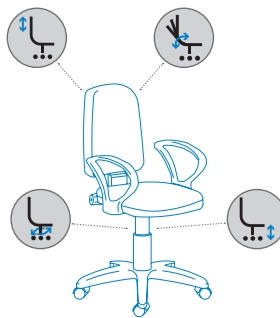

**[FR]** Chaise de bureau, toile ignifugé et mécanisme de contact permanent. Accoudoirs de série. Facile à monter.

**RD-930/4 + 956**

Con brazos  
With armrest

**RD-930/4**  
Sin brazos  
Without armrest

Medidas / Sizes (cm)

**RD-917**  
Opcional / Optional

Ruedas parquet Ø60mm  
Laminated floor castors Ø60mm  
Hartbodenrollen Ø60mm  
Roulettes parquet Ø60mm

Regulación respaldo  
Backrest regulation

	Ref.	cm (embalaje / packaging)	kg / m <sup>3</sup> (embalaje / packaging)
con brazos / with armrest	<b>RD-930/1 + 956</b>	60x57x27	12,25 kg / 0,092 m <sup>3</sup>
	<b>RD-930/2 + 956</b>	60x57x27	12,25 kg / 0,092 m <sup>3</sup>
	<b>RD-930/3 + 956</b>	60x57x27	12,25 kg / 0,092 m <sup>3</sup>
	<b>RD-930/4 + 956</b>	60x57x27	12,25 kg / 0,092 m <sup>3</sup>
sin brazos / without armrest	<b>RD-930/1</b>	60x57x27	9,75 kg / 0,092 m <sup>3</sup>
	<b>RD-930/2</b>	60x57x27	9,75 kg / 0,092 m <sup>3</sup>
	<b>RD-930/3</b>	60x57x27	9,75 kg / 0,092 m <sup>3</sup>
	<b>RD-930/4</b>	60x57x27	9,75 kg / 0,092 m <sup>3</sup>
	<b>RD-917 (Opcional / Optional)</b>	11x6,3x25	0,5 kg / 0,001 m <sup>3</sup>