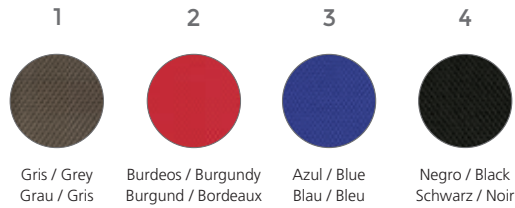

**[FR]** Chaise de bureau, toile ignifugé et mécanisme de contact permanent. Accoudoirs de série. Facile à monter.

**RD-930/4 + 956**

Con brazos  
With armrest

**RD-930/4**  
Sin brazos  
Without armrest