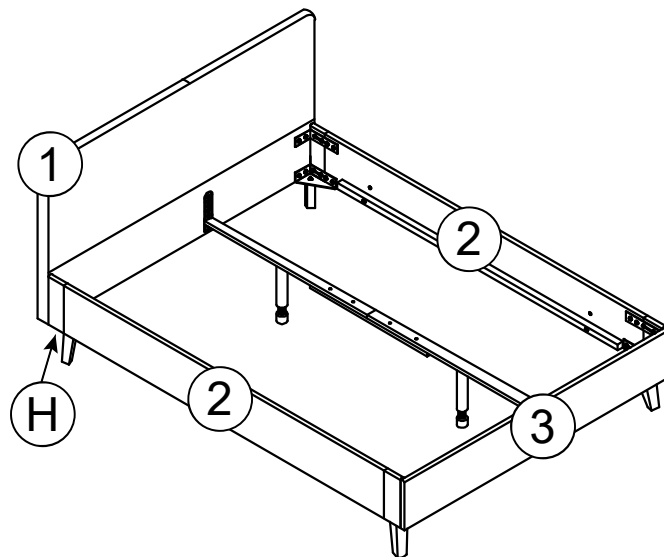

EMPIRE by meise / B-498

140 cm
 180 cm

A-111	B-111	C-111	D-111	E-111	F-111	G-111	H-111	I-111
6	10	6	1	10	4	2L / 2R	2	48
						 		
M8*55	M8*19	M8		M4*20			140: 250* 60 180: 250*110	M8*20
J-111	K-111	L-111	M-111	N-111	O-111	P-111	Q-111	R-111
4	1	4	2	1	1	2	16	2
								
M8*40	5	H 200	1540*35*35		500*70*20	990*70*20	M8	
S-111	T-111	U-111	V-111	W-111	X-111	Y-111	Z-111	AA-111
2	2	4	2	1	2	8	-	-
							-	-
M6*15	ca.200-320	4*16	4*20	SET	M8*65	M8*30		