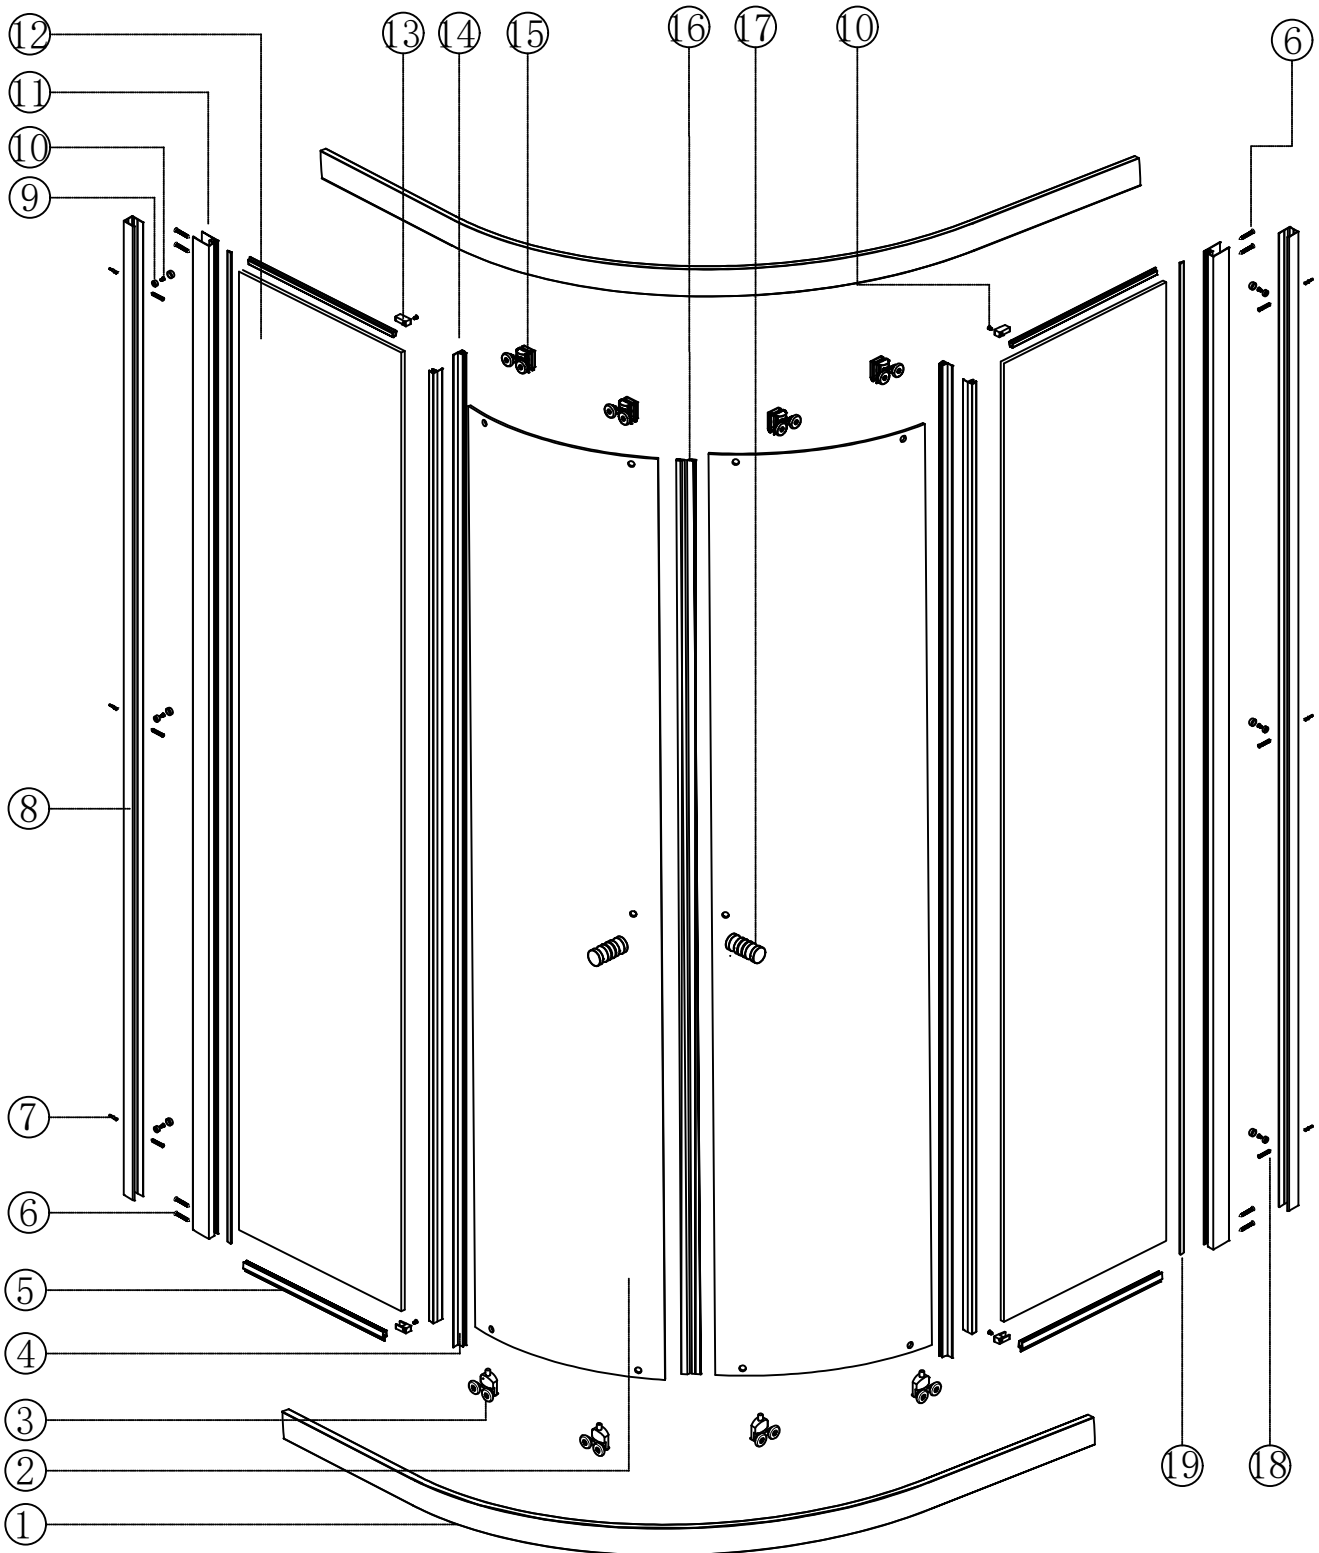

Duschkabine Ravenna 32

Lieferumfang

02		03	
010101009	X2	030500008	X4
04		05	
030200626	X2	100600286	X4
06		07	
0209501067	X8	030150006	X6
08		09	
100600270	X2	030100053	X6
10		11	
020900027	X10	100600286	X2
12		13	
030100042	X2	030200626	X2
14		15	
030200626	X2	030500007	X2
16		17	
030200117	X1	020400006	X2
18		19	
020950056	X6	030200608	X2

Ravenna32K ①

06

ST4X30 X6

07

X6