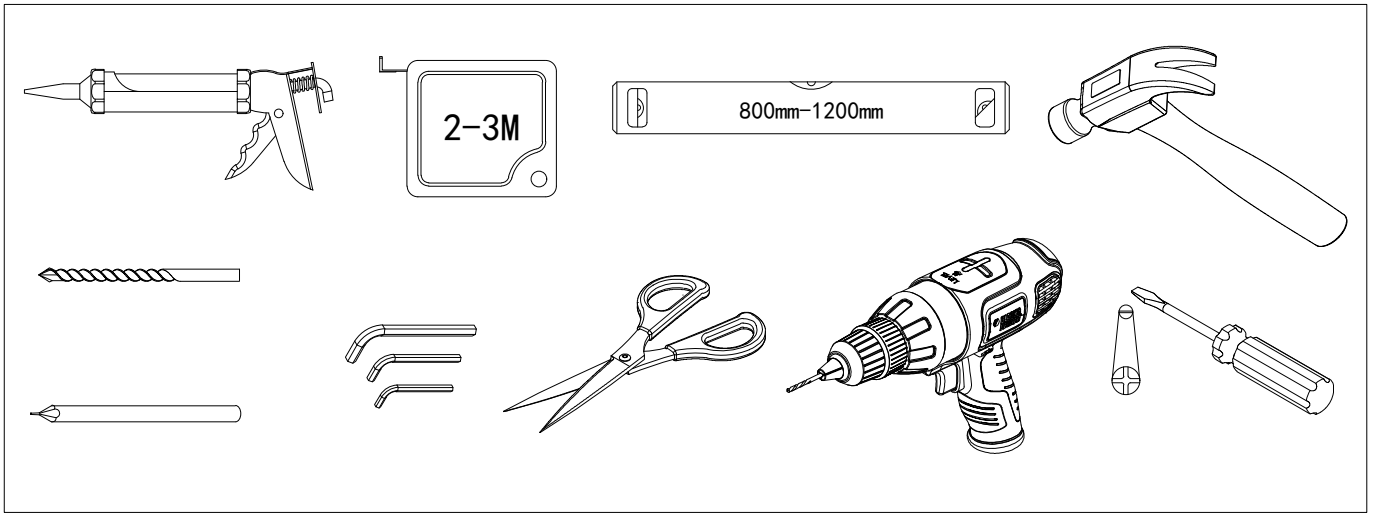

Duschkabine Ravenna 32

Lieferumfang

02		03	
010101009	X2	030500008	X4
04		05	
030200626	X2	100600286	X4
06		07	
0209501067	X8	030150006	X6
08		09	
100600270	X2	030100053	X6
10		11	
020900027	X10	100600286	X2
12		13	
030100042	X2	030200626	X2
14		15	
030200626	X2	030500007	X2
16		17	
030200117	X1	020400006	X2
18		19	
020950056	X6	030200608	X2

Ravenna32K ①

06

ST4X30 X6

07

X6