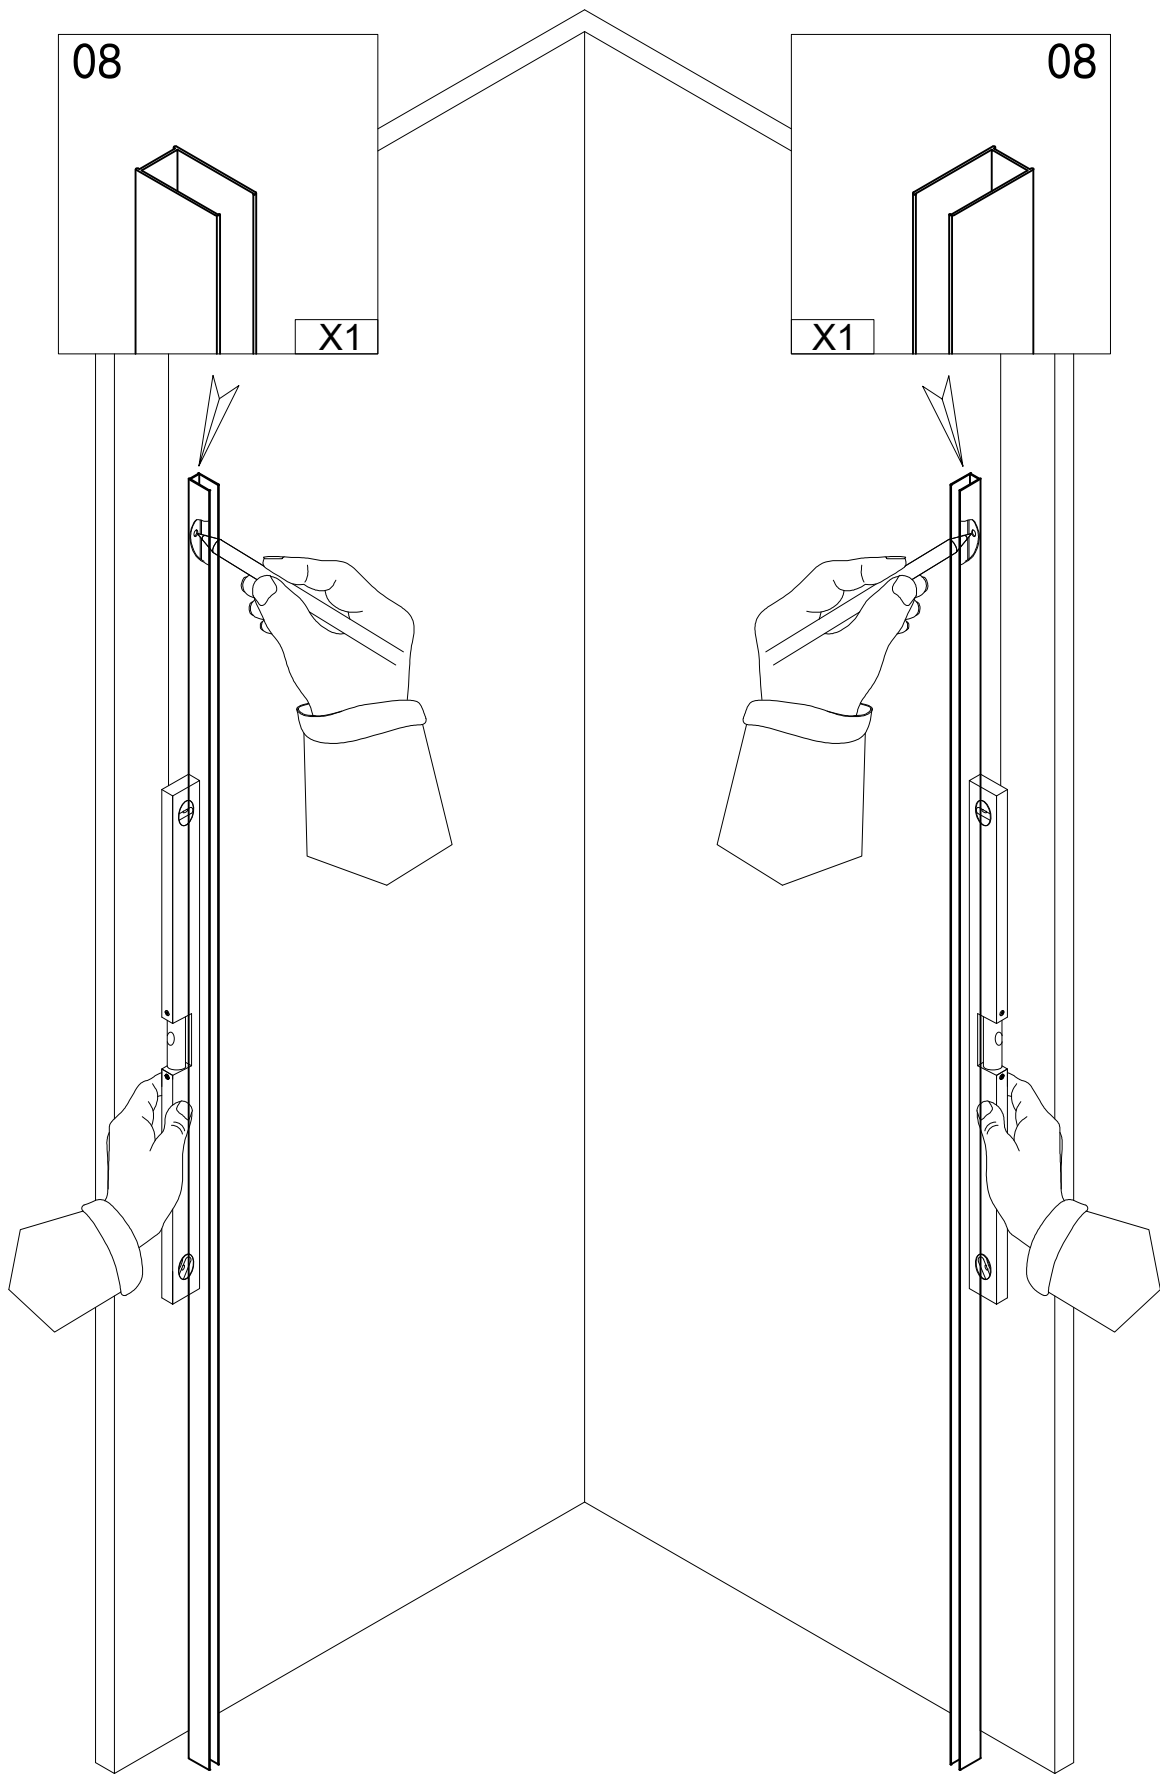

Duschkabine Ravenna 32

Lieferumfang

02		03	
010101009	X2	030500008	X4
04		05	
030200626	X2	100600286	X4
06		07	
0209501067	X8	030150006	X6
08		09	
100600270	X2	030100053	X6
10		11	
020900027	X10	100600286	X2
12		13	
030100042	X2	030200626	X2
14		15	
030200626	X2	030500007	X2
16		17	
030200117	X1	020400006	X2
18		19	
020950056	X6	030200608	X2

Ravenna32K ①

06

ST4X30 X6

07

X6