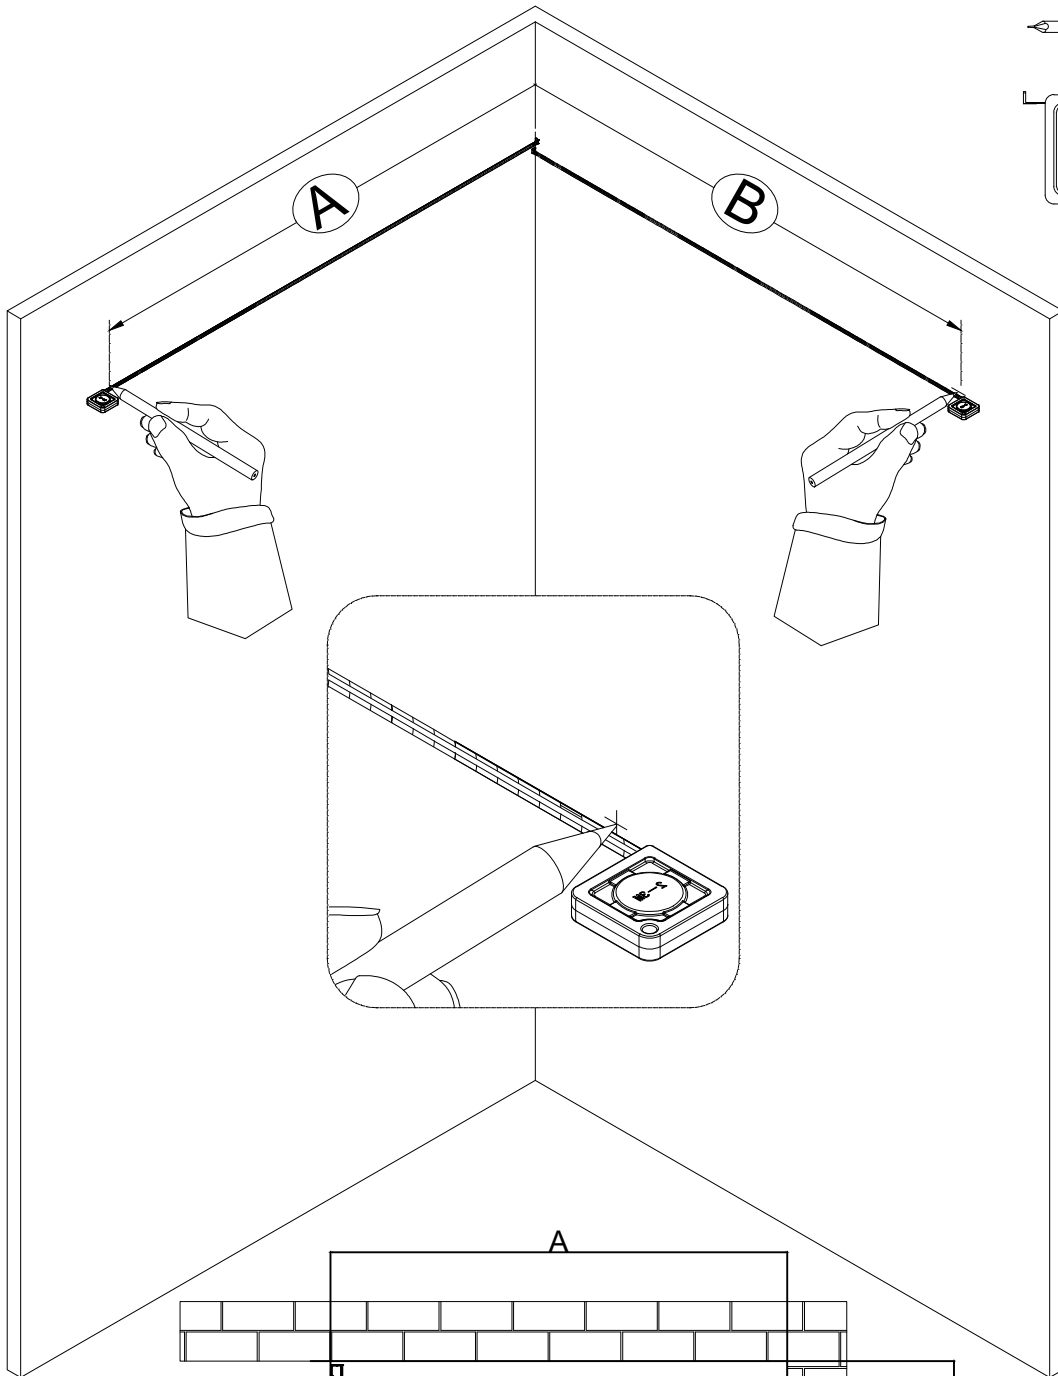

Duschkabine Ravenna 32

Lieferumfang

02		03	
010101009	X2	030500008	X4
04		05	
030200626	X2	100600286	X4
06		07	
0209501067	X8	030150006	X6
08		09	
100600270	X2	030100053	X6
10		11	
020900027	X10	100600286	X2
12		13	
030100042	X2	030200626	X2
14		15	
030200626	X2	030500007	X2
16		17	
030200117	X1	020400006	X2
18		19	
020950056	X6	030200608	X2

Ravenna32K ①

06

ST4X30 X6

07

X6