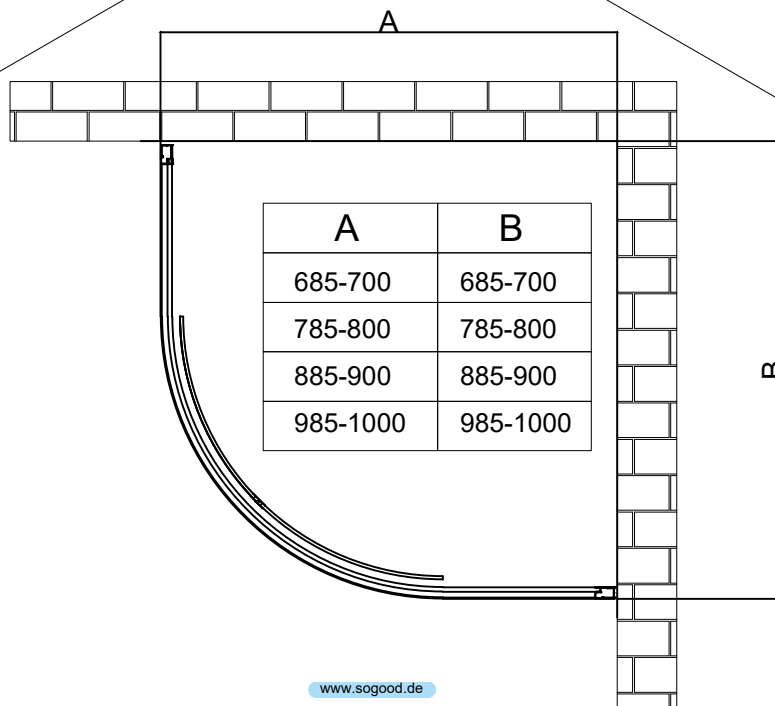

Duschkabine Ravenna 32

Lieferumfang

02		03	
010101009	X2	030500008	X4
04		05	
030200626	X2	100600286	X4
06		07	
0209501067	X8	030150006	X6
08		09	
100600270	X2	030100053	X6
10		11	
020900027	X10	100600286	X2
12		13	
030100042	X2	030200626	X2
14		15	
030200626	X2	030500007	X2
16		17	
030200117	X1	020400006	X2
18		19	
020950056	X6	030200608	X2

Ravenna32K ①

06

ST4X30 X6

07

X6