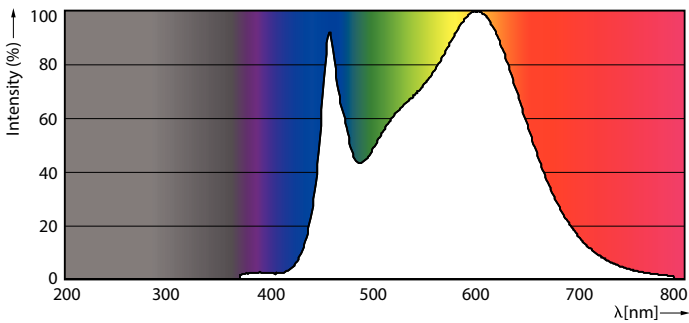

Photometrische Daten

LEDBulb giant 25W E27 G200 840 DIM

LEDBulb giant 25W E27 G200 840 DIM

Dekorative LED-Glühlampen

Lebensdauer

LEDBulb giant 25W E27 G200 840 DIM

LEDBulb giant 25W E27 G200 840 DIM