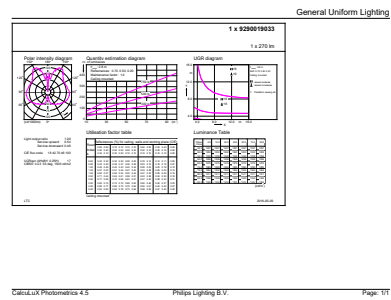

LEDBulb giant 25W E27 G200 840 DIM