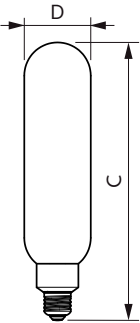

Dekorative LED-Glühlampen

Produktdaten

Gesamt-Produktcode	871869681512000
Bestell-Produktname	LED giant 25W E27 T65 4000K smoky D
EAN/UPC - Produkt	8718696815120
Bestellcode	81512000
Anzahl pro Verpackung	1

Anzahl pro Umverpackung	2
Material-Nr. (12NC)	929001903301
Nettogewicht (Einzelteil)	0.196 kg

Abmessungsskizzen

Bulb T65 230V 6-40W 470lm 2000K E27 D

Product	D	C
LED giant 25W E27 T65 4000K smoky D	65 mm	273 mm

Photometrische Daten

LEDBulb giant 25W E27 G200 840 DIM

LEDBulb giant 25W E27 G200 840 DIM

Dekorative LED-Glühlampen

Lebensdauer

LEDBulb giant 25W E27 G200 840 DIM

LEDBulb giant 25W E27 G200 840 DIM