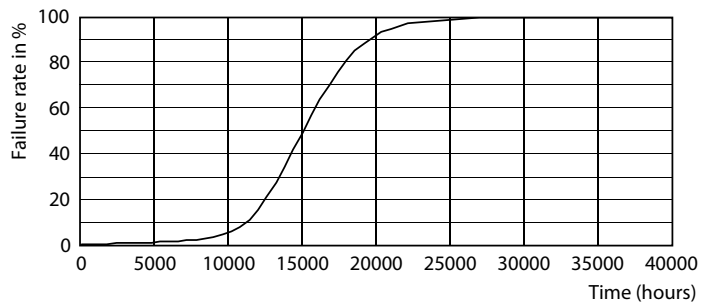

Photometrische Daten

LEDBulb giant 25W E27 G200 840 DIM

LEDBulb giant 25W E27 G200 840 DIM

Dekorative LED-Glühlampen

Lebensdauer

LEDBulb giant 25W E27 G200 840 DIM

LEDBulb giant 25W E27 G200 840 DIM