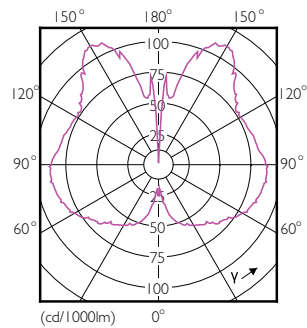

Anzahl pro Umverpackung	2
Material-Nr. (12NC)	929001903301
Nettogewicht (Einzelteil)	0.196 kg

Abmessungsskizzen

Bulb T65 230V 6-40W 470lm 2000K E27 D

Product	D	C
LED giant 25W E27 T65 4000K smoky D	65 mm	273 mm

Photometrische Daten

LEDBulb giant 25W E27 G200 840 DIM

LEDBulb giant 25W E27 G200 840 DIM

Dekorative LED-Glühlampen

Lebensdauer

LEDBulb giant 25W E27 G200 840 DIM

LEDBulb giant 25W E27 G200 840 DIM