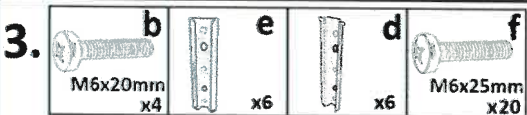

# EOLA ugaona garnitura-R

	↙	↘	↙	PCS	↕
1	1270	710	290	x1	1/2
2	1280	840	430	x1	1/2
3	1280	650	130	x1	1/2
4	1700	1000	430	x1	2/2
5	1000	700	130	x1	2/2
6	1220	620	350	x1	2/2
7	940	620	350	x1	1/2
8	750	450	200	x3	1/2 x1 2/2 x2
9	340	340	130	x2	1/2