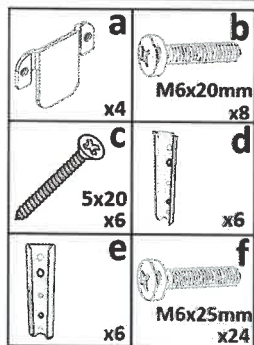

# EOLA ugaona garnitura-R

	↙	↘	↙	PCS	↕
1	1270	710	290	x1	1/2
2	1280	840	430	x1	1/2
3	1280	650	130	x1	1/2
4	1700	1000	430	x1	2/2
5	1000	700	130	x1	2/2
6	1220	620	350	x1	2/2
7	940	620	350	x1	1/2
8	750	450	200	x3	1/2 x1 2/2 x2
9	340	340	130	x2	1/2

# EOLA ugaona garnitura-R

4.

5.