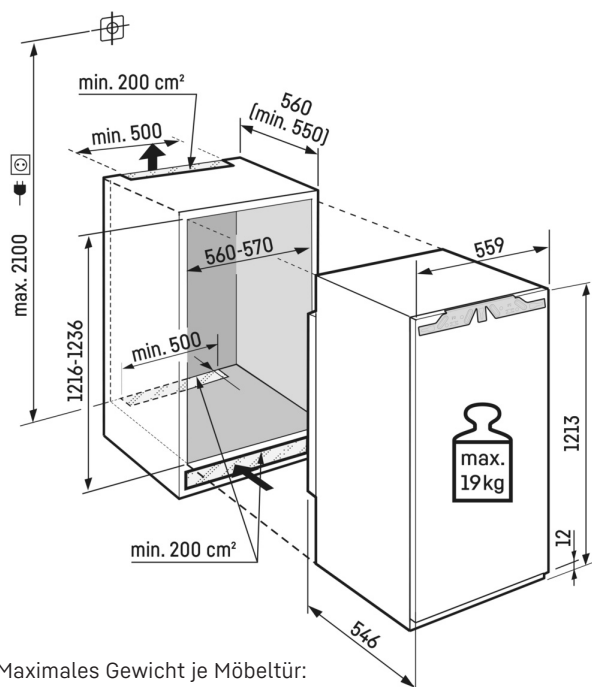

Technische Zeichnung

Maximales Gewicht je Möbeltür:
Kühlteil: 19 kg

Die Produkte und ihre Details sind zu Werbezwecken inszeniert. Obwohl wir uns bemühen, die Richtigkeit aller Angaben und Informationen in diesem Flyer zu gewährleisten, behält sich Liebherr das Recht vor, Änderungen ohne Vorankündigung vorzunehmen. Soweit die tatsächlichen Geräteabmessungen, -spezifikationen und -leistungen von entscheidender Bedeutung sind, empfehlen wir, die dem jeweiligen Gerät beiliegende Einbauanleitung zu prüfen. Liebherr haftet nicht für eventuelle Schäden. (23.01.2024)