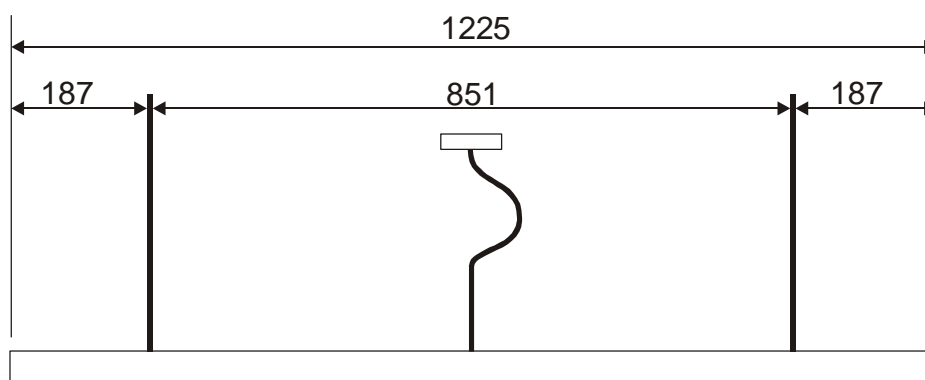

Art.-Nr. 159090/91/94

159100/01/04

Name: AIXLIGHT R OFFICE T5 39W AIXLIGHT R2 OFFICE T5 39W

Maße / Dimensions mm
Nicht maßstabgetreu
Not in scale

20/06/2012 © by SLV Elektronik GmbH

Technische Änderungen vorbehalten. Technical Details are subject to change. Les détails techniques sont sujet à des changements. Nos reservamos el derecho a modificaciones técnicas. Modifiche tecniche riservate. Behoudens technische wijzigingen. Ret til tekniske ændringer forbeholdes. Zmiany techniczne zastrzeżone. Сохраняется право на внесение технических изменений. Tekniska ändringar kan förekomma. Teknik deňişiklik uярma hakki saklıdır.