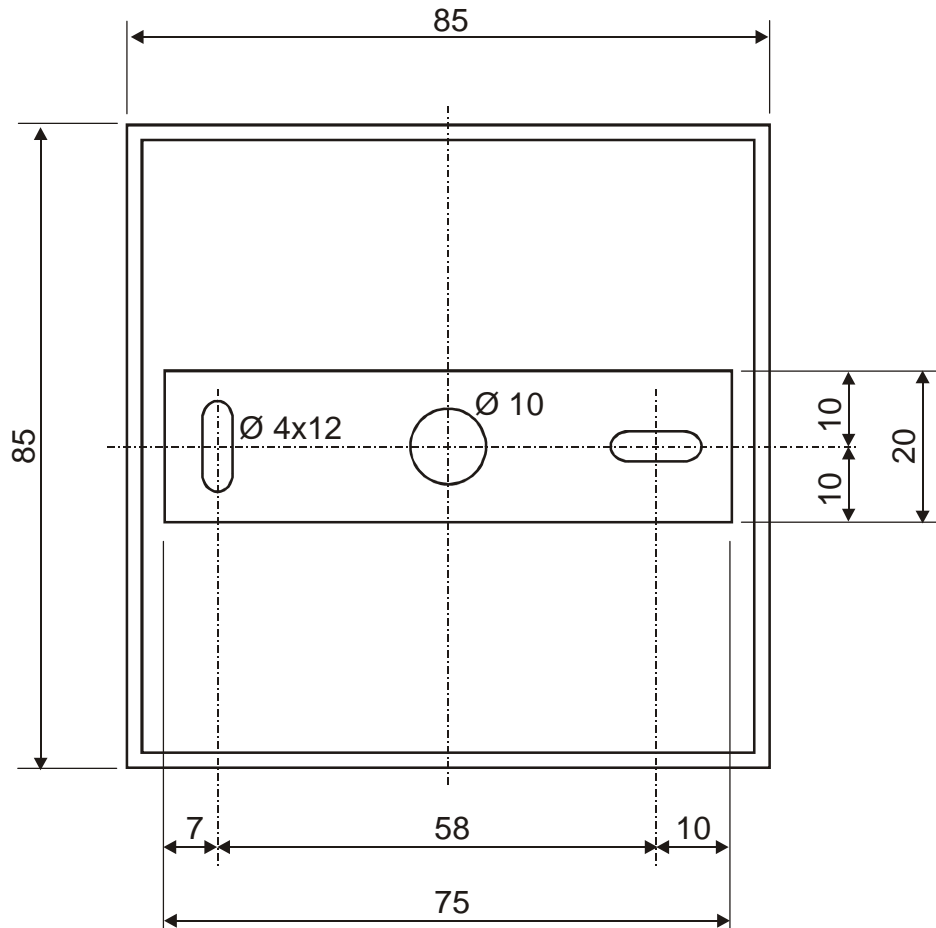

Art.-Nr. 159090/91/94

159100/01/04

Name: AIXLIGHT R OFFICE T5 39W AIXLIGHT R2 OFFICE T5 39W

Maße / Dimensions mm
Nicht maßstabgetreu
Not in scale

20/06/2012 © by SLV Elektronik GmbH

Technische Änderungen vorbehalten. Technical Details are subject to change. Les détails techniques sont sujet à des changements. Nos reservamos el derecho a modificaciones técnicas. Modifiche tecniche riservate. Behoudens technische wijzigingen. Ret til tekniske ændringer forbeholdes. Zmiany techniczne zastrzeżone. Сохраняется право на внесение технических изменений. Tekniska ändringar kan förekomma. Teknik deňişiklik uярma hakki saklıdır.