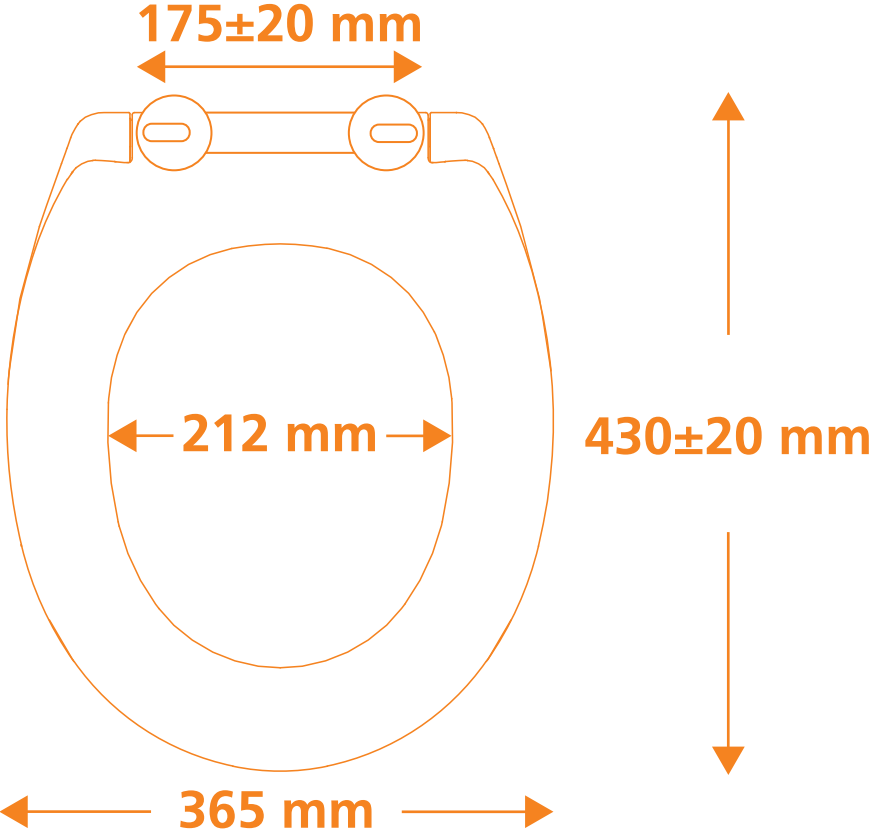

# PRAG

- Trendige Glasur grau matt**
- Pflegeleichte randlose Spültechnik**
- Inkl. WC-Sitz und WC-Befestigung**
- Duroplast Material**
- Reinigungsfreundlich abnehmbar**