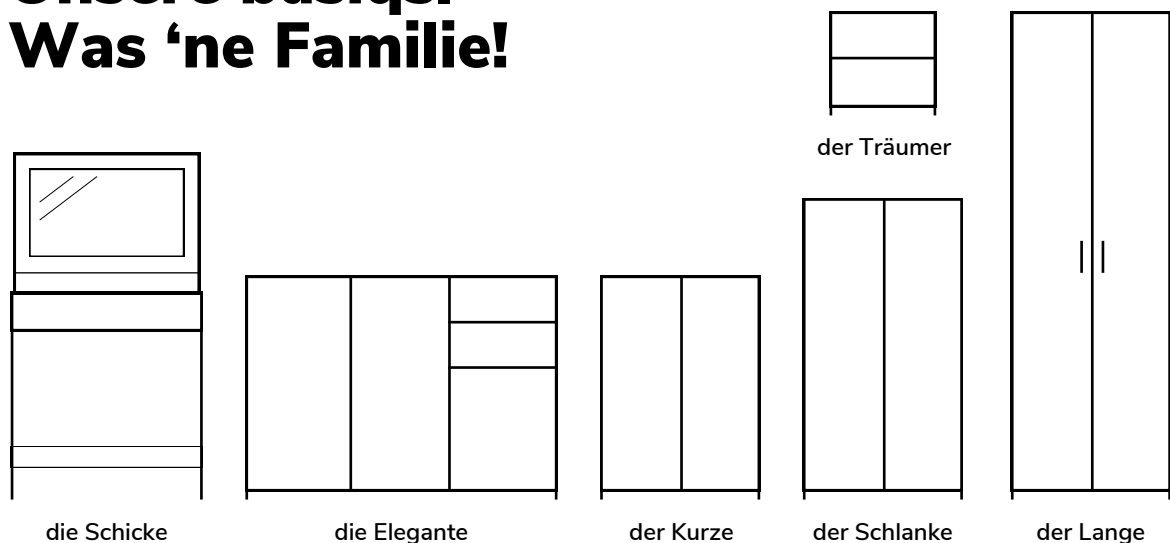

Letzter Schritt: **Wunden lecken? Füße hochlegen?**

Oder beides? Wenn dir dein neuer Allzweckschrank gefällt oder wir etwas verbessern können, lass' es uns wissen und bewerte deinen 'Kurzen' über ..

feedback.moikebo.de

Schnell geliefert? Tolles Produkt? Top Service?
#zeitauszupacken #moikebo
#ehrlichesfeedbackbitte

moikebo

funktional.

zeitlos.

erschwinglich.

Nachwuchs gefällig? **Unsere basiqs. Was 'ne Familie!**

Direkt weitere Familienmitglieder shoppen unter basiqs.moikebo.de