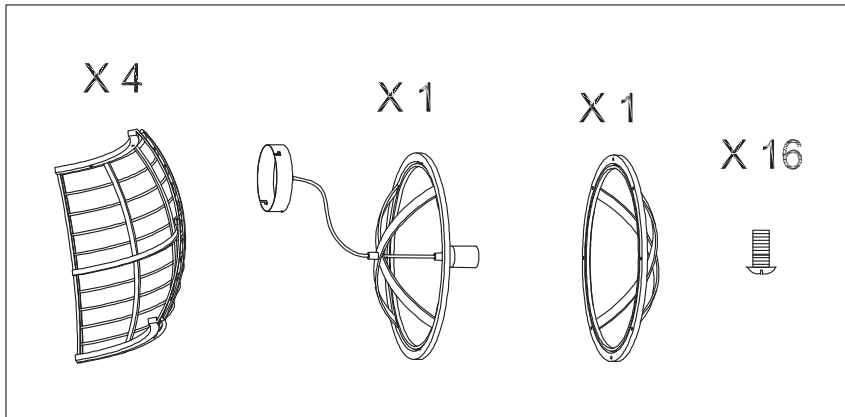

INSTRUCTION MANUAL

Pascal HL 58 Brown
104289

FittinQ B.V.
Smaragdweg 52, 5527 LB Hapert, The Netherlands
www.qazqa.nl

QAZQA