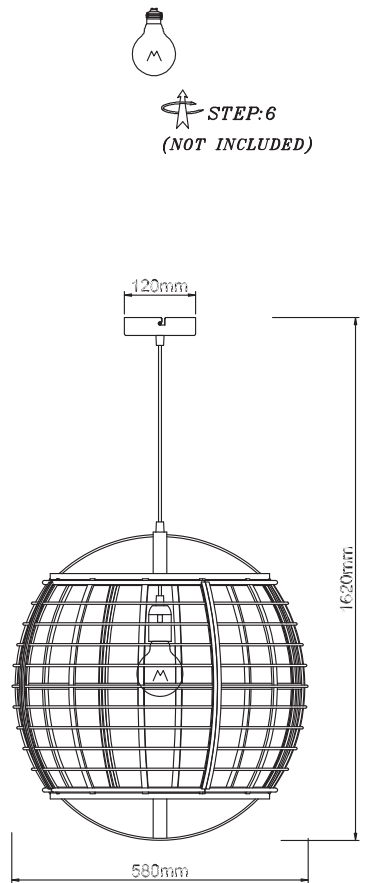

INSTRUCTION MANUAL

Pascal HL 58 Brown
104289

FittinQ B.V.
Smaragdweg 52, 5527 LB Hapert, The Netherlands
www.qazqa.nl

QAZQA