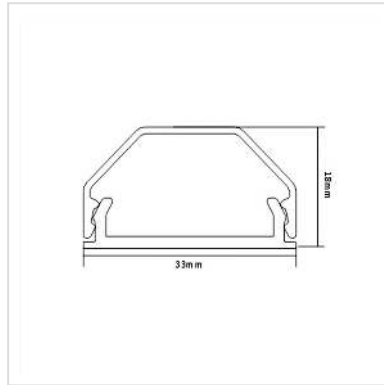

ROLINE Kabelkanal, Aluminium, 33 x 26 mm, weiß, 1,1 m

Artikelnummer	19.08.3110
Hersteller	ROLINE
Hersteller-Art.-Nr.	19.08.3110
EAN (Einzelstück)	7630049614604

ROLINE Kabelkanal aus leichtem, solidem Aluminium - einfach zu öffnen für schnelle und einfache Anpassbarkeit.

- Geschlossene Schiene zur Kabelführung an der Wand
- Unauffälliges Design, bestens geeignet für Büros und Privatanwender
- Sehr stabil, daher auch geeignet als Bodenschiene
- Große Öffnung für Strom- und Datenkabel
- Zweiteilig aufgebaut: Unterteil mit Schraublöchern und abgerundetes Deckpanel
- Material: Aluminium
- Farbe: weiß
- Abmessungen: 33x1100x26 mm

Technische Daten

Hersteller	ROLINE
Produktgruppe	Klettbänder / Kabelbinder
Produkttyp	Kabelführungssystem
Farbe	weiß
Länge	1.1 m
Lieferumfang	Kabelschiene, 1x
Höhe	26 mm
Breite	33 mm

Tiefe	1100 mm
-------	---------