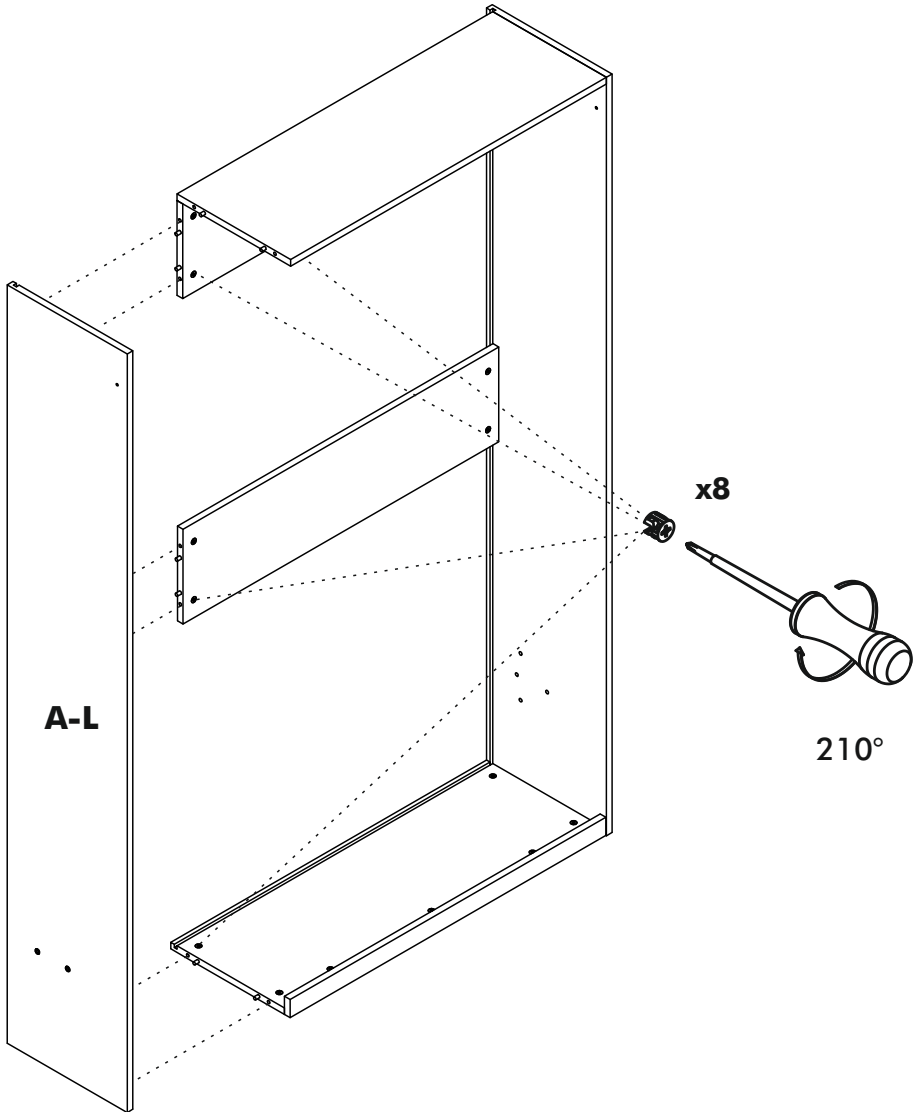

STEP 4

MNG - 01