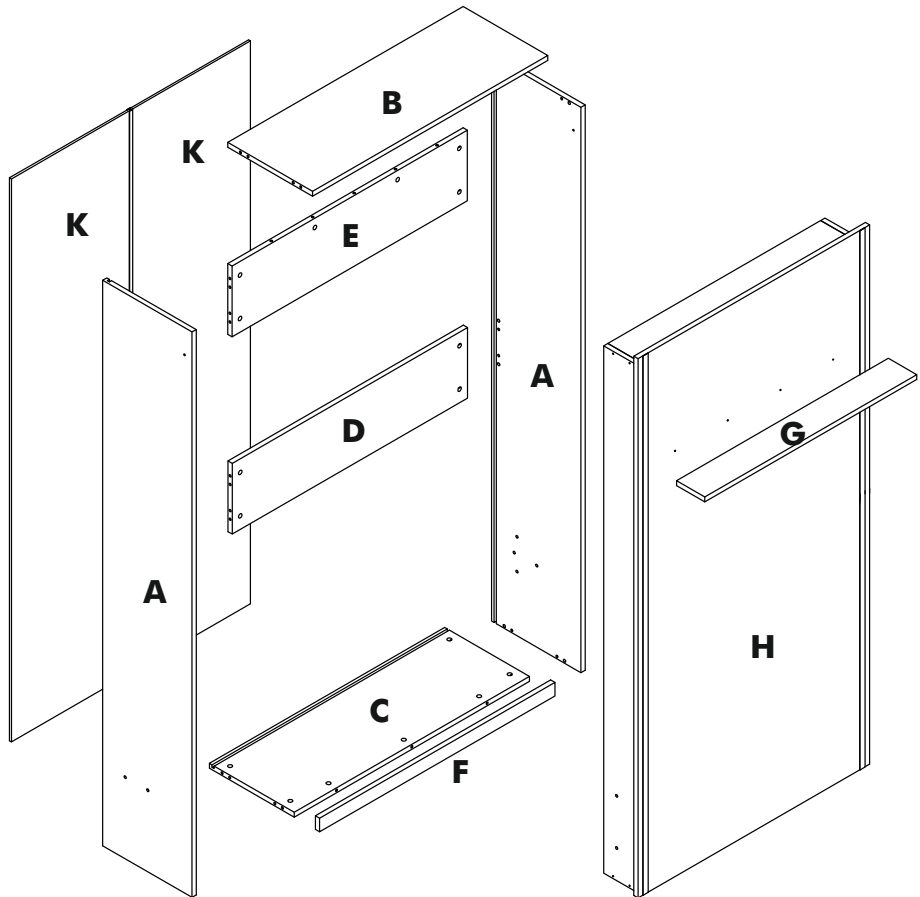

MULTIMO

701-PRIMER VERTICAL SINGLE

Assembly Instructions

Track Title	Piece	(inch)			(mm)			
		Thickness	Length	Width	Piece	Thick	Height	Most
A		0,71	81,89	14,96	2	18	2080	380
B		0,71	39,37	14,17	1	18	1000	360
C		0,71	39,37	14,17	1	18	1000	360
D		0,71	39,37	10,24	1	18	1000	260
E		0,71	39,37	10,24	1	18	1000	260
F		0,71	39,37	1,97	1	18	1000	50
G		0,71	35,43	4,72	1	18	900	120
H		6,61	78,11	38,74	1	168	1984	984
K		0,31	81,54	19,96	2	8	2071	507

Accessories List

<p>MNX 02</p>  <p>21 / piece</p>	<p>MNG - 01</p>  <p>21/ piece</p>	<p>VDA - 01 (6,5x50) mm</p>  <p>8/ piece</p>	<p>OT-054</p>  <p>2 / piece</p>
<p>CT - 02 (6x30) mm</p>  <p>2/ piece</p>	<p>DD - 01 (R10)</p>  <p>2 / piece</p>	<p>VD - 01(6X70) mm</p>  <p>2 / piece</p>	<p>DSE - 01 (40x90x32) mm</p>  <p>2 / piece</p>
<p>PL - 01 (6x19x2) mm</p>  <p>2 / piece</p>	<p>VTB - 01 (4,8x16) mm</p>  <p>12/ piece</p>	<p>IM - 02 (6x20) mm</p>  <p>4 / piece</p>	<p>CT - 04 (6x20) mm</p>  <p>8/ piece</p>
<p>VD - 02 (3,5x25) mm</p>  <p>10 / piece</p>			

DD - 01

Ø 10 mm / 0,254 inch

PL - 01

VD - 01

VTB - 01

DSE - 01

STEP 8

STEP 10