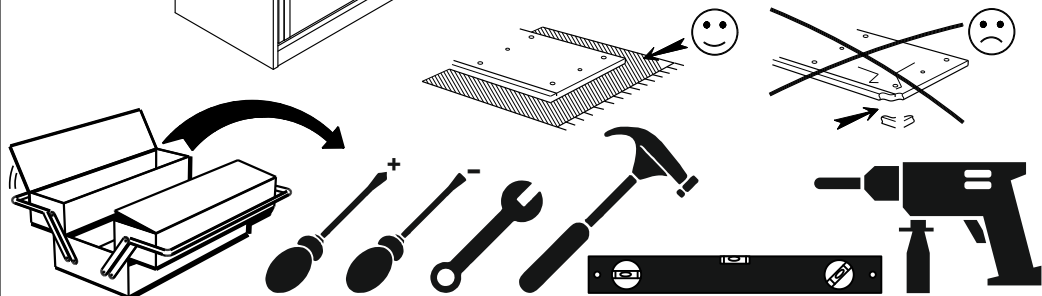

MULTIMO

701-PRIMER VERTICAL SINGLE

Assembly Instructions

Track Title	Piece	(inch)			(mm)			
		Thickness	Length	Width	Piece	Thick	Height	Most
A		0,71	81,89	14,96	2	18	2080	380
B		0,71	39,37	14,17	1	18	1000	360
C		0,71	39,37	14,17	1	18	1000	360
D		0,71	39,37	10,24	1	18	1000	260
E		0,71	39,37	10,24	1	18	1000	260
F		0,71	39,37	1,97	1	18	1000	50
G		0,71	35,43	4,72	1	18	900	120
H		6,61	78,11	38,74	1	168	1984	984
K		0,31	81,54	19,96	2	8	2071	507