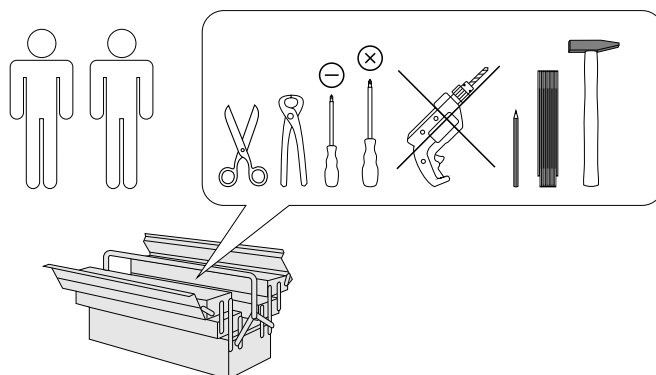

# Hanna 8622

- |           |  |           |  |
|-----------|--|-----------|--|
| <b>D</b>  | <b>Montageanleitung</b><br>8622            | <b>GB</b> | <b>Assembly instructions</b><br>8622   |
| <b>FR</b> | <b>Notice de montage</b><br>8622           | <b>IT</b> | <b>Istruzioni di montaggio</b><br>8622 |
| <b>NL</b> | <b>Handleiding voor de montage</b><br>8622 | <b>PL</b> | <b>Instrukcja montażu</b><br>8622      |
| <b>CZ</b> | <b>Montážní návod</b><br>8622              | <b>SK</b> | <b>Návod na montáž</b><br>8622         |
| <b>HU</b> | <b>Szerelési útmutató</b><br>8622          | <b>RO</b> | <b>Instrucțiuni de montaj</b><br>8622  |
| <b>TR</b> | <b>Montaj talimatı</b><br>8622             | <b>RU</b> | <b>Инструкция по монтажу</b><br>8622   |