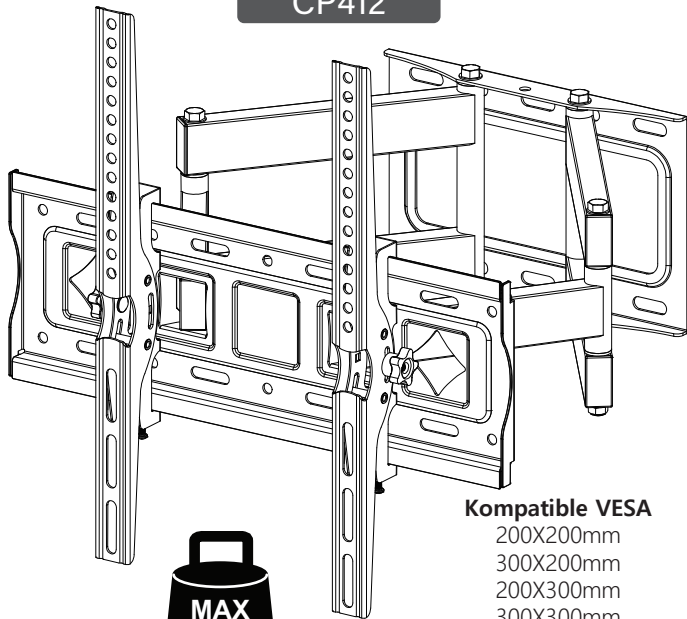

TV WANDHALTER

CP412

Kompatible VESA

200X200mm
300X200mm
200X300mm
300X300mm
400X200mm
400X300mm
400X400mm

Hinweise

Haftungsausschluss: Eine unsachgemäße Montage oder Installation kann zu Verletzungen oder zum Tod sowie zur Zerstörung von Eigentum führen. Bitte lesen Sie dieses Installationshandbuch vor der Installation sorgfältig durch.

Einbau Zubehör

1:1 (mm)

A Ø10x60_4 Stück

B M8x60_4 Stück

C Ø14XØ8X10
4 Stück

D M5x35
2 Stück

E M6x15
2 Stück

F
2 Stück

G1 M5x25
4 Stück

G2 M6x25
4 Stück

H Ø15XØ6.7
4 Stück

I Ø14XØ8X10
4 Stück

J_1 Stück

1/5

2/5

3/5

4/5

D

D

2x

5/5

±45°

15°

-15°