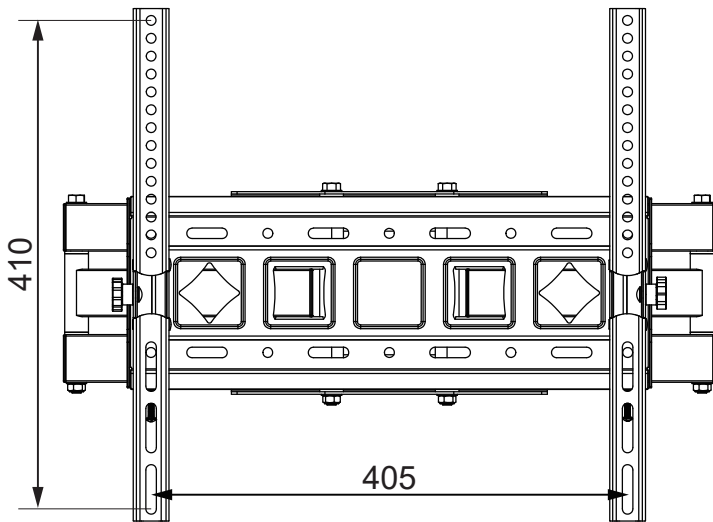

TV WANDHALTER

CP412

Kompatible VESA

200X200mm
300X200mm
200X300mm
300X300mm
400X200mm
400X300mm
400X400mm

Hinweise

Haftungsausschluss: Eine unsachgemäße Montage oder Installation kann zu Verletzungen oder zum Tod sowie zur Zerstörung von Eigentum führen. Bitte lesen Sie dieses Installationshandbuch vor der Installation sorgfältig durch.

Einbau Zubehör

1:1 (mm)

A Ø10x60_4 Stück

B M8x60_4 Stück

C Ø14XØ8X10
4 Stück

D M5x35
2 Stück

E M6x15
2 Stück

F
2 Stück

G1 M5x25
4 Stück

G2 M6x25
4 Stück

H Ø15XØ6.7
4 Stück

I Ø14XØ8X10
4 Stück

J_1 Stück

1/5

2/5

3/5

4/5

D

D

2x

5/5

±45°

15°

-15°