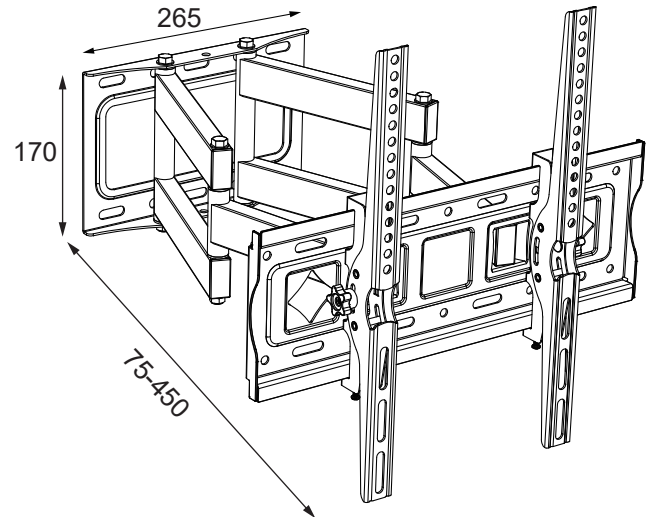

TV WANDHALTER

CP412

Kompatible VESA

200X200mm
300X200mm
200X300mm
300X300mm
400X200mm
400X300mm
400X400mm

Hinweise

Haftungsausschluss: Eine unsachgemäße Montage oder Installation kann zu Verletzungen oder zum Tod sowie zur Zerstörung von Eigentum führen. Bitte lesen Sie dieses Installationshandbuch vor der Installation sorgfältig durch.

Einbau Zubehör

1:1 (mm)

A Ø10x60_4 Stück

B M8x60_4 Stück

C Ø14XØ8X10
4 Stück

D M5x35
2 Stück

E M6x15
2 Stück

F
2 Stück

G1 M5x25
4 Stück

G2 M6x25
4 Stück

H Ø15XØ6.7
4 Stück

I Ø14XØ8X10
4 Stück

J_1 Stück

1/5

2/5

3/5