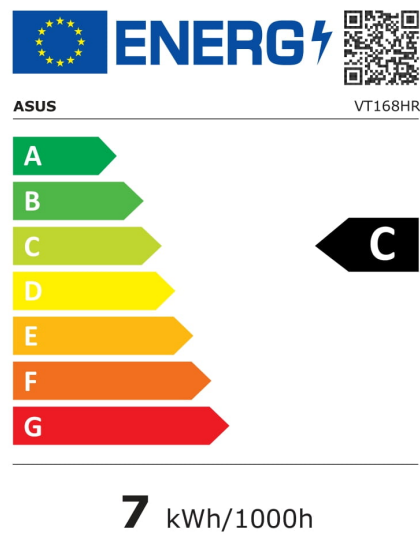

2019/2013

Technische Daten VT168HR

Bildschirm

Bildschirmdiagonale:	39,6 cm (15.6 Zoll)
Helligkeit:	220 cd/m ²
HD-Typ:	Full HD
Bildschirmtechnologie:	LED
Natives Seitenverhältnis:	16:9
Bildschirmauflösung:	1366 x 768 Pixel
Panel-Typ:	TN
Hochfrequenz-Bewegungsrate:	60 Hz
Blendfreier Bildschirm:	Ja
Reaktionszeit:	5 ms
Kontrastverhältnis:	400:1
Pixel Abstand:	0,252 x 0,252 mm
Bildwinkel, horizontal:	90°
Bildwinkel, vertikal:	60°
Display, sichtbarer Bereich BxH:	344,23 x 193,54 mm
Kontrastverhältnis (dynamisch):	100000000:1
LED-Hintergrundbeleuchtung:	Ja
Anzahl der Farben des Displays:	262144 Farben