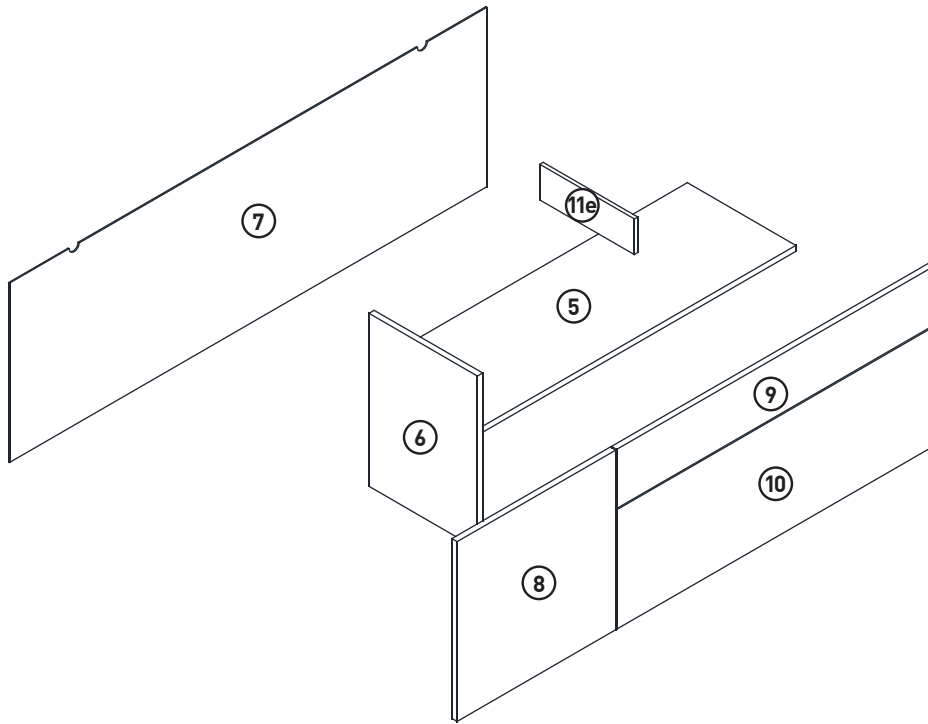

### LeHC 1-2-3-4 MODUL C

1660x420x550mm

Kurzer Schraubenzieher

Beutel no.1 C

Beutel no.2 C

Beutel no.3 C

Beutel no.4 C

Beutel no.5 C