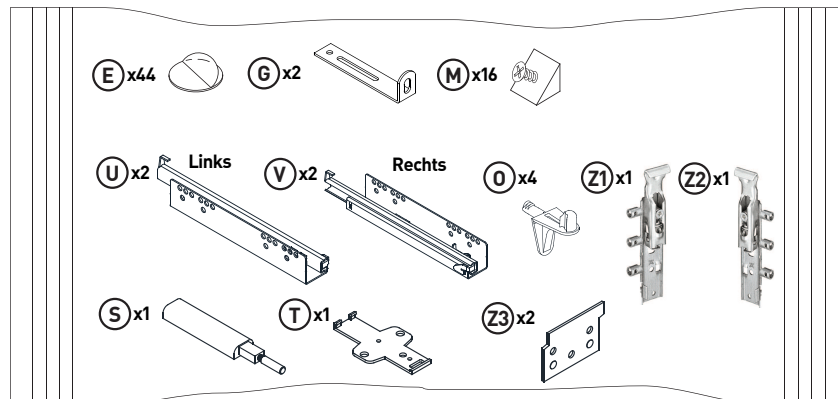

### LeHC 1-2-3-4 MODUL C

1660x420x550mm

Kurzer Schraubenzieher

Beutel no.1 C

Beutel no.2 C

Beutel no.3 C

Beutel no.4 C

Beutel no.5 C

Beutel no.6 C

Beutel no.7 C

Beutel no.8 C

Beutel no.9 C

Beutel no.10 C

Beutel no.12 C

Beutel no.11 C

3