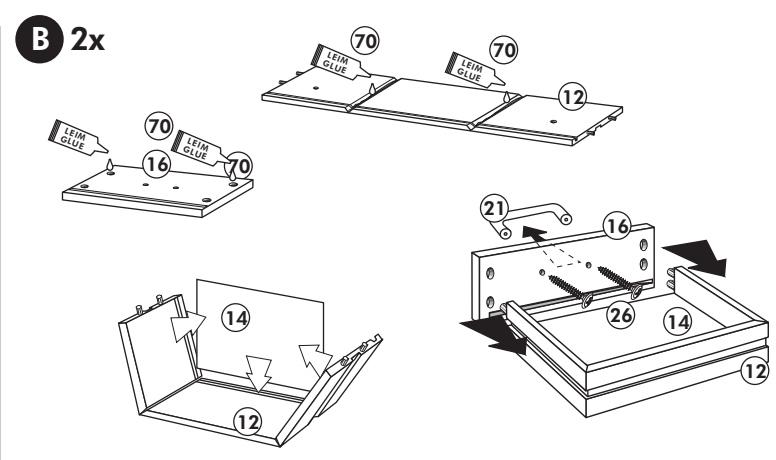

Unterschrank für Kochfeld

Nr. 011 Rev.00

1x 1	1x 2	21	2x	22	4x
1x 5	1x 8	36	12x	23	4x
1x 40	1x 7	39	3,5 x 15	27	24x
1x 41	1x 38	70	LEIM GLUE	26	4x
2x 16	1x 3	26	4x	30	2x
2x 12		30	2x	29	2x
		39	4x	45	4x
		70	LEIM GLUE	63	4x
		106	4x		4x