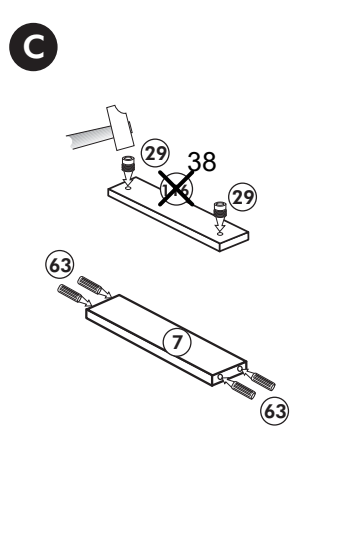

Unterschrank für Kochfeld

Nr. 011 Rev.00

1x 1	1x 2	21	2x	22	4x
1x 5	1x 8	36	12x	23	4x
1x 40	1x 7	39	3,5 x 15	27	24x
1x 41	1x 38	70	LEIM GLUE	26	4x
2x 16	1x 3	26	4x	30	2x
2x 12		30	2x	29	2x
		39	4x	45	4x
		70	LEIM GLUE	63	4x
		106	4x		4x