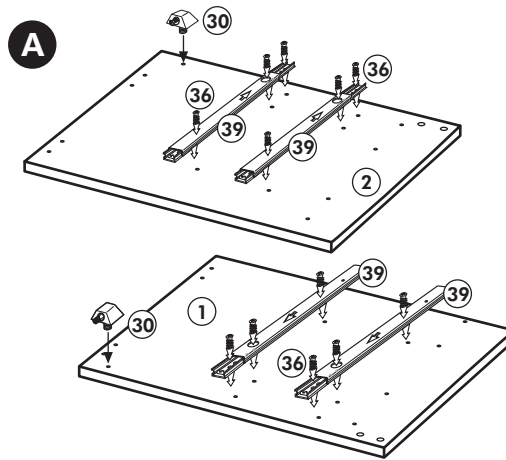

Unterschrank für Kochfeld

Nr. 011 Rev.00

1x 1	1x 2	21	2x	22	4x
1x 5	1x 8	36	12x	23	4x
1x 40	1x 7	39	3,5 x 15	27	24x
1x 41	1x 38	70	LEIM GLUE	26	4x
2x 16	1x 3	26	4x	30	2x
2x 12		30	2x	29	2x
		39	4x	45	4x
		70	LEIM GLUE	63	4x
		106	4x		4x