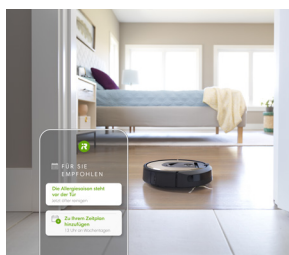

Vorschläge, die Ihnen zugutekommen

Der Roboter speichert Ihre Putzgewohnheiten und macht Ihnen gezielte Vorschläge. Und dazu kommen Empfehlungen, die auf unserer Erfahrung beruhen, beispielsweise zusätzliche Reinigung in Zeiten der Fellwechsel- oder Pollensaison.