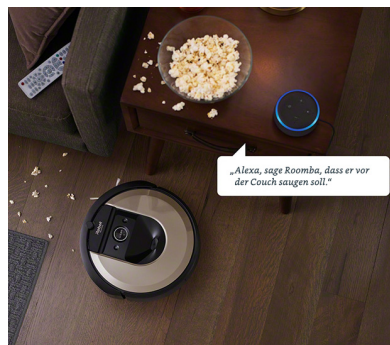

### Sauberkeit auf Abruf

Reinigt genau wann, wie und wo Sie es wünschen. Mit dem Imprint® Intelligenten Raumplan geben Sie dem i6 genaue Anweisungen, wo wann zu wischen ist. Und mit den einstellbaren Schutzbereichen weiß er zudem, wo er nicht hindarf.

### Saugt Schmutz sofort auf

Die exakte Raumplanung und intelligente Navigation sorgen dafür, dass der i6 sofort Schmutz aufsaugt, wenn dieser entsteht. Geben Sie Ihrem Sprachassistenten dazu einfach einen Befehl.

### Wischn Sie dem Schmutz eins aus

Müli auf dem Parkett? Blumenerde auf dem Teppich? Der i6 kann spezielle Raumbereiche in Angriff nehmen – beispielsweise vor dem Sofa oder unter dem Esstisch. Sie lassen dort per Sprachbefehl reinigen und müssen keinen Finger rühren.\*

### Gemeinsam noch besser

Streichen Sie Saugen und Wischen umgehend von Ihrer to-do-Liste Dank der Imprint®-Kopplungstechnik werden der Roomba® i6-Saugroboter und der Braava jet® m6-Wischroboter zu einem perfekt aufeinander abgestimmten Team, das zuerst das Saugen und dann das Wischen erledigt, ohne dass Sie einen Finger rühren müssen.