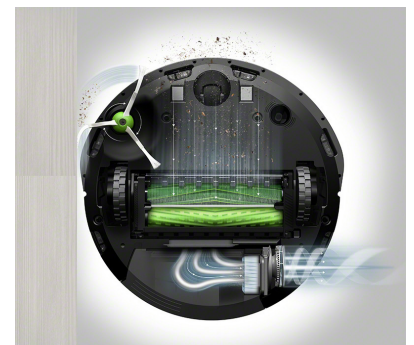

### Saugt Schmutz sofort auf

Die exakte Raumplanung und intelligente Navigation sorgen dafür, dass der i6 sofort Schmutz aufsaugt, wenn dieser entsteht. Geben Sie Ihrem Sprachassistenten dazu einfach einen Befehl.