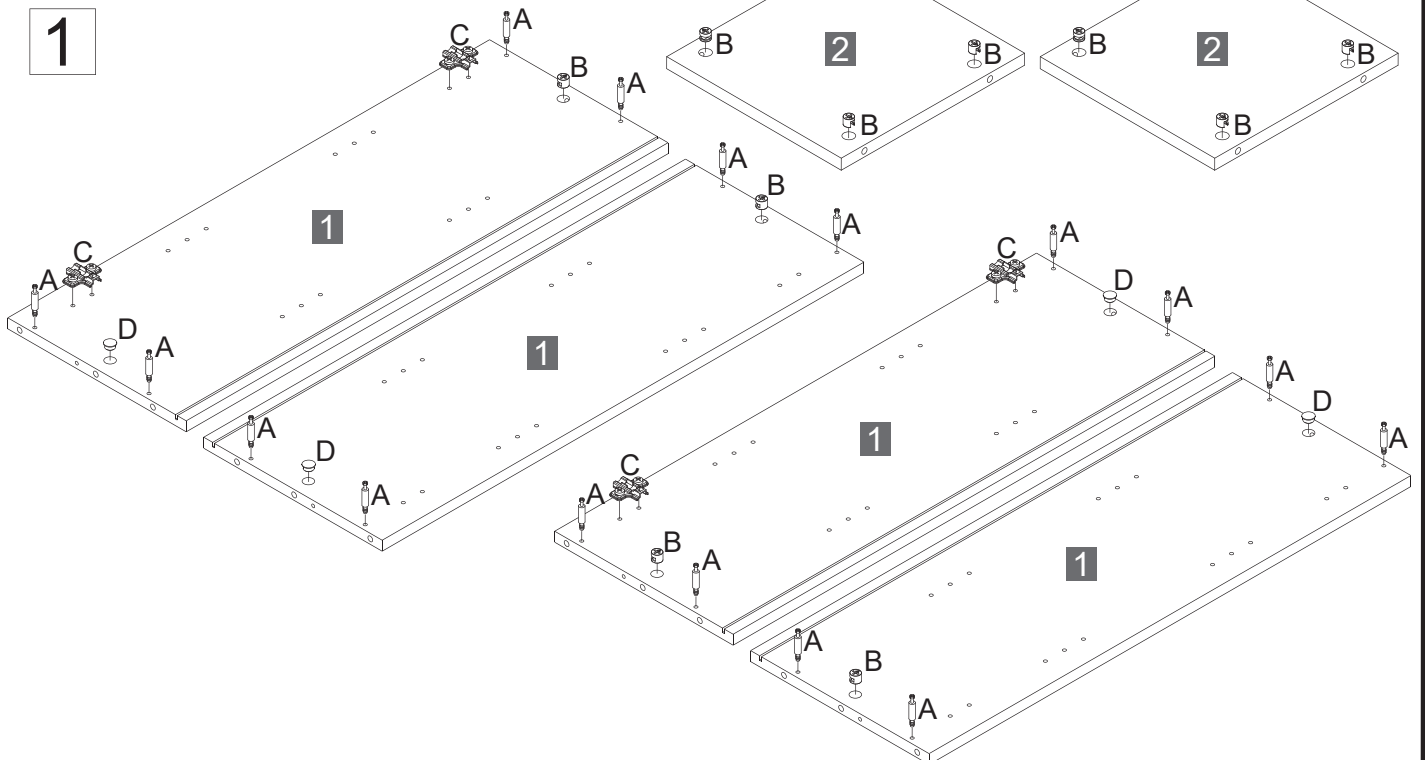

1 4BB150001 16 x	2 4BB1515000 20 x	3 4BD008X300 4 x	4 4BB3511002 2 x	5 Softclose 4BB3511003 2 x	6 3,5x13mm 8 x	7 4BB3711012 4 x	8 2BB268X1.6 4 x	9 1,2 x 20mm 20 x

10 4BB0070517 4 x	Anth. 11 4BB8430001 4 x	12 4 x 15mm 8 x	13 5 x 60mm 4 x	14 4BB8430003 4 x	15 Ø8 4 x	16 4BB1245037 8 x	Weiß

17 4SL2872810 16 x	18 4BB8090003 2 x	19 3x12mm 4 x	20 4BB1500040 2 x