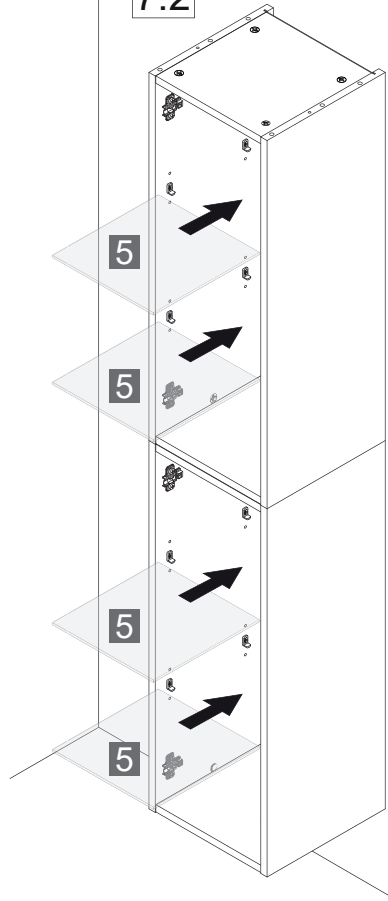

87212

- 1** 2XSE831617 Anth.
- 2** 2XQU829339 Silber
- 3** 3XFT831617 Anth. HGL
- 4** 2XRW842529 Silber/Weiß
- 5** 4GEL923000 Glas

Alle Abbildungen Türanschlag links.
 All illustrations door hinge left.
 Türanschlag links oder rechts möglich.
 Door hinges left or right possible.

10  4BB0070517 4 x	Anth. 11  4BB8430001 4 x	12  4 x 15mm 8 x	13  5 x 60mm 4 x	14  4BB8430003 4 x	15  Ø8 4 x	16  4BB1245037 8 x	Weiß
--	---	--	--	--	--	--	------

17  4SL2872810 16 x	18  4BB8090003 2 x	19  3x12mm 4 x	20  4BB1500040 2 x
---	--	--	--

6.4

6.5

7

7.1

7.2

8

8.1

8.3

8.2

8.4

9

Scharniereinstellung Türanschlag links
Hinge adjustment door hinge left

Lösen der Scharniere
Release of the hinges