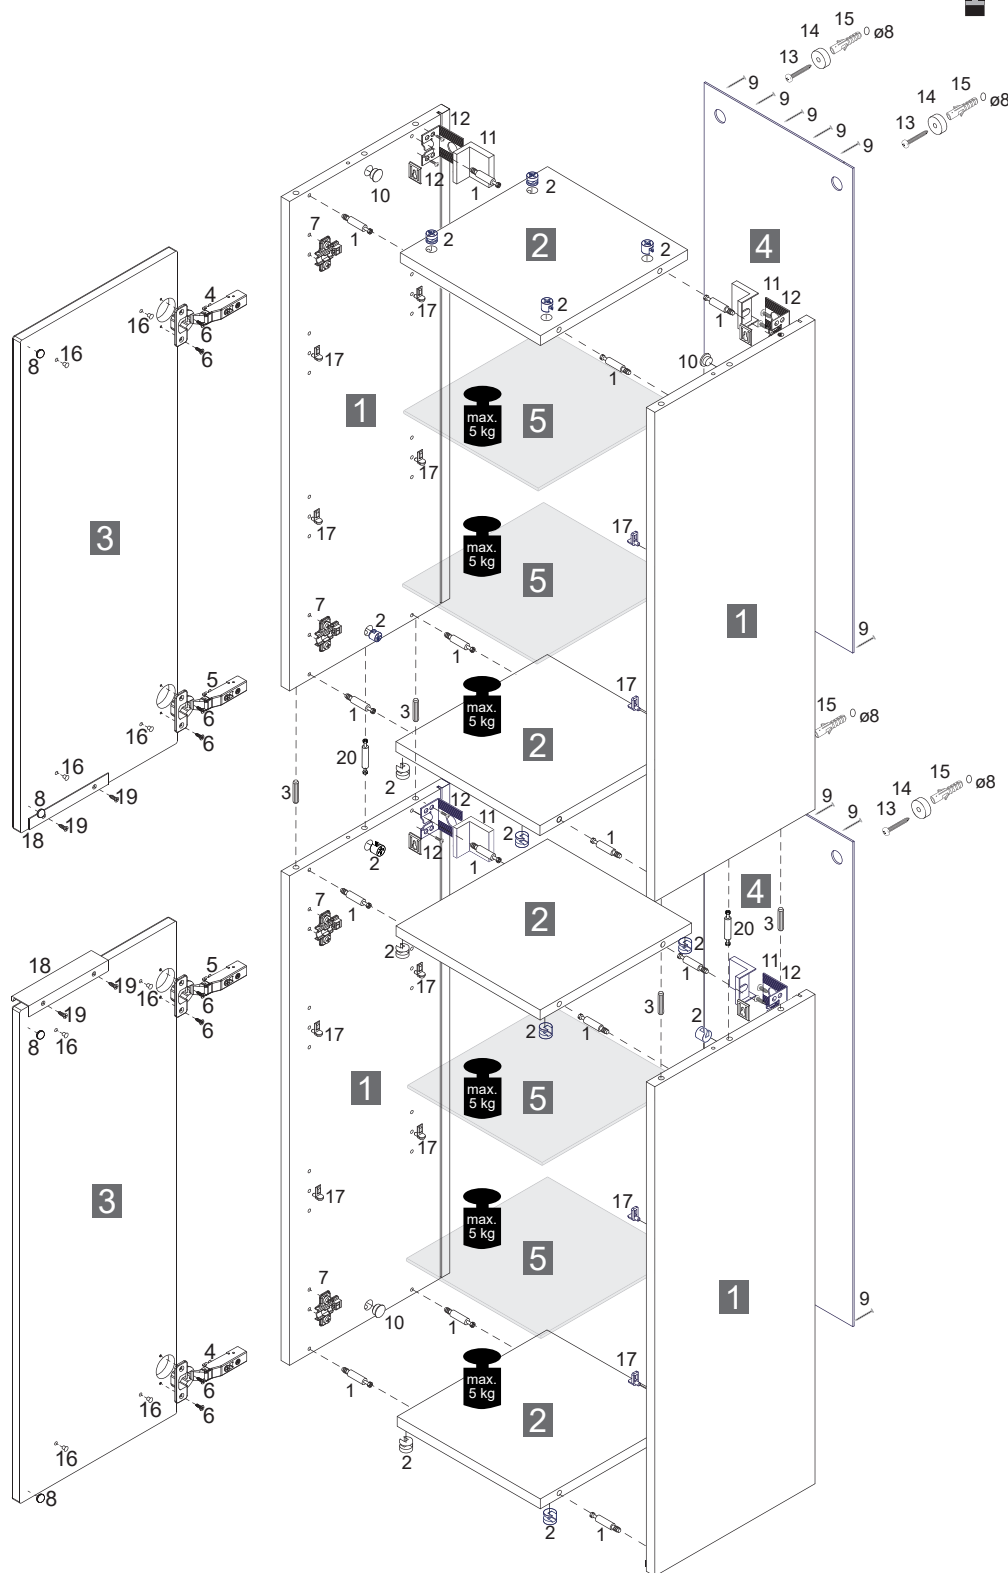

87212

- 1** 2XSE831617 Anth.
- 2** 2XQU829339 Silber
- 3** 3XFT831617 Anth. HGL
- 4** 2XRW842529 Silber/Weiß
- 5** 4GEL923000 Glas

Alle Abbildungen Türanschlag links.
 All illustrations door hinge left.
 Türanschlag links oder rechts möglich.
 Door hinges left or right possible.

1  4BB150001 16 x	2  4BB1515000 20 x	3  4BD008X300 4 x	4  4BB3511002 2 x	5 Softclose  4BB3511003 2 x	6  3,5x13mm 8 x	7  4BB3711012 4 x	8  2BB268X1.6 4 x	9  1,2 x 20mm 20 x
---	--	---	---	--	---	---	---	--

10  4BB0070517 4 x	Anth. 11  4BB8430001 4 x	12  4 x 15mm 8 x	13  5 x 60mm 4 x	14  4BB8430003 4 x	15  Ø8 4 x	16  4BB1245037 8 x	Weiß
--	---	--	--	--	--	--	------

17  4SL2872810 16 x	18  4BB8090003 2 x	19  3x12mm 4 x	20  4BB1500040 2 x
---	--	--	--

4

5

6

6.1

Abstandsmaß vor Ort prüfen!
Check the distance on site!

*OFF = Oberkante fertiger Fußboden
*OFF = Top edge of finished floor

6.2

6.3