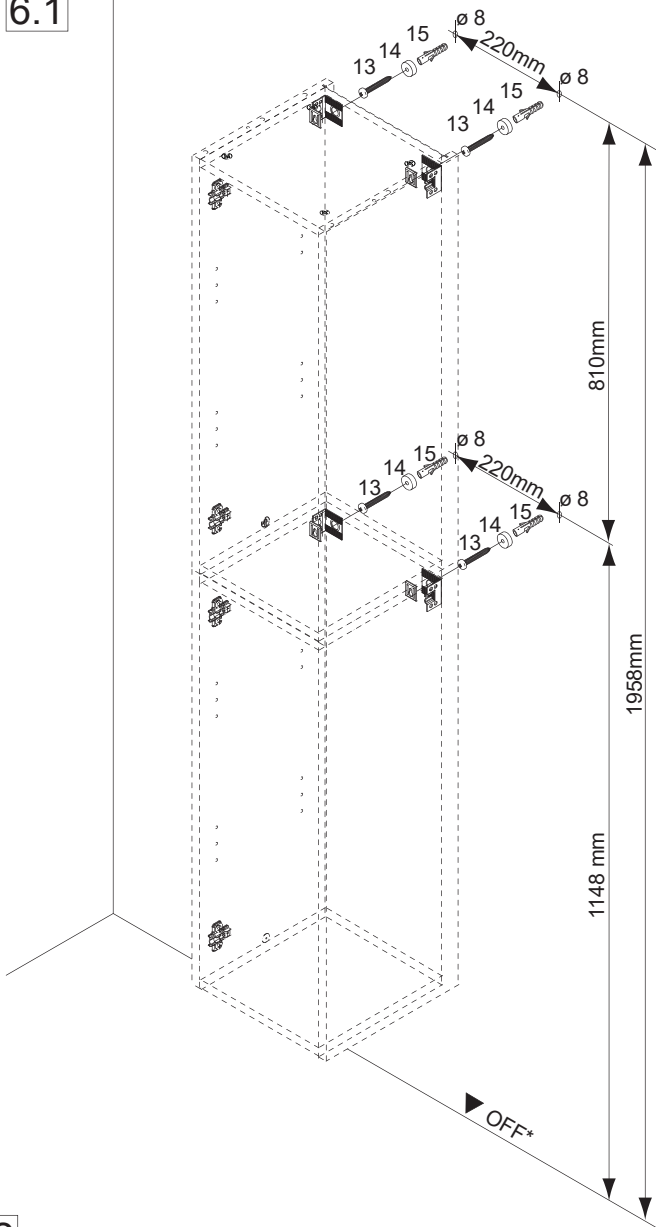

87212

- 1** 2XSE831617 Anth.
- 2** 2XQU829339 Silber
- 3** 3XFT831617 Anth. HGL
- 4** 2XRW842529 Silber/Weiß
- 5** 4GEL923000 Glas

Alle Abbildungen Türanschlag links.
 All illustrations door hinge left.
 Türanschlag links oder rechts möglich.
 Door hinges left or right possible.

10  4BB0070517 4 x	Anth. 11  4BB8430001 4 x	12  4 x 15mm 8 x	13  5 x 60mm 4 x	14  4BB8430003 4 x	15  Ø8 4 x	16  4BB1245037 8 x	Weiß
--	---	--	--	--	--	--	------

17  4SL2872810 16 x	18  4BB8090003 2 x	19  3x12mm 4 x	20  4BB1500040 2 x
---	--	--	--

4

5

6

6.1

Abstandsmaß vor Ort prüfen!
Check the distance on site!

*OFF = Oberkante fertiger Fußboden
*OFF = Top edge of finished floor

6.2

6.3

6.4

6.5

7

7.1

7.2

8

8.1

8.3