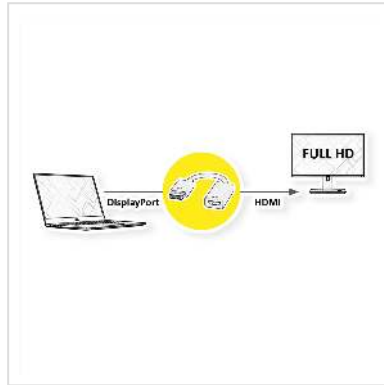

ROLINE DisplayPort-HDMI Adapter, DP Stecker-HDMI Buchse

Artikelnummer	12.03.3134
Hersteller	ROLINE
Hersteller-Art.-Nr.	12.03.3134
EAN (Einzelstück)	7611990121113

roline
Designed for Professionals

2K

1080p
FULL HD

DisplayPort zu HDMI Kabeladapter zum Anschluss von beispielsweise einer Grafikkarte mit DP an einen Monitor mit HDMI Anschluss - mit einer Auflösung von bis zu 1920x1080 / 1920x1200 @60Hz!

- Sie wollen an Ihrer Grafikkarte mit DisplayPort-Buchse ein HDMI Kabel zum Monitor anbringen?
- Die Lösung ist der DisplayPort-HDMI-Adapter zum Anschluß eines HDMI ST-ST Kabels an eine DisplayPort-Buchse der Grafikkarte.
- Adapter mit DisplayPort-Stecker und HDMI-Buchse.
- Hinweis: Der DisplayPort-HDMI-Adapter funktioniert nur in einer Richtung: der DisplayPort-Stecker ist nur auf der Datenquellenseite verwendbar(z.B. Grafikkarte).

Technische Daten

Hersteller	ROLINE
Produktgruppe	Adapter, Terminatoren, Konverter
Produkttyp	DisplayPort-HDMI Adapter
Farbe	grau
Länge	0.15 m

Max. Auflösung	1920 x 1080 / 1920 x 1200 @60Hz (2K, Full HD)
Anschlüsse Seite 1 (PC)	DisplayPort Stecker
Anschlüsse Seite 2 (Peripherie)	HDMI Buchse
Seite 1 Typ des Anschlusses	DisplayPort
Seite 1 Art des Anschlusses	Männlich (Stecker)
Seite 2 Typ des Anschlusses	HDMI Typ A
Seite 2 Art des Anschlusses	Weiblich (Buchse)
Aktiv / Passiv	passiv
Anwendungsbereich	extern
Gewicht	37.2 g