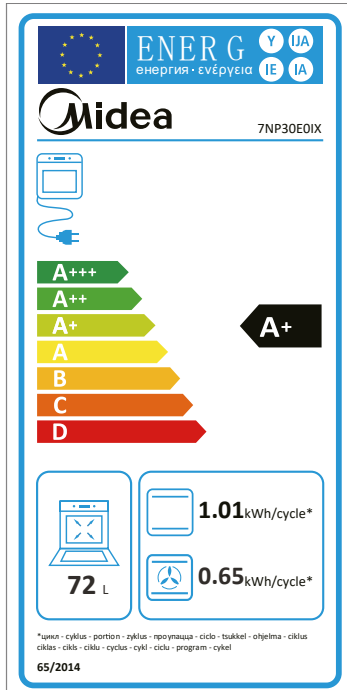

Allgemein

Marke	Midea
Modell	7NP30E0IX
EAN	4048164113644
Produkt	Backofen
Produktkategorie	Backofen
Produktserien	Serie 3
Bauart	Einbaugerät
Art	autark

Design

Farbe	Schwarz

Leistung & Technik

Energieeffizienzklasse [A-Z]	A+
Backtemperatur von-bis [°C]	50°C - 250°C

Bedienung & Anzeige

Bedienung	Touch Control mit versenkbare Knöpfe
Display	LED-Display
Kochwecker	•
Tageszeituhr	•
Kochzeitanzeige	-
Erreichte-Temperatur-Anzeige	digital

Innenraum & Zubehör

Seitenablage	abnehmbar
Backebene Anzahl	5
Teleskopauszüge	2
Anzahl Backbleche und Roste	2 Backblech, 1 Backrost
Garraum Volumen [Liter]	72
Garraum Material	emailliert

Funktionen

Backfunktionen	12
Unterhitze	•
Oberhitze	•
Ober- & Unterhitze	•
Ober- & Unterhitze mit Umluft	•
3D-Heißluft	•
Grill	•
Großflächengrill	•
Turbo-Grill: Grill mit Umluft	•
Auftauen	•
schnelles Abkühlen	•

Sicherheit & Reinigung

Türfenster	4-fach-Verglasung
Tür herausnehmbar	•
Side Racks herausnehmbar	•
Pyrolyse-Reinigung	•
Kindersicherung	•

Verbrauch & Umwelt

Energieeffizienzklasse [A-Z]	A+
Energieeffizienzindex	-
Energieverbrauch [kWh/Zyklus]	-
Ober-/Unterhitze [kWh/Zyklus]	1.01
Umluft/Heißluft [kWh/Zyklus]	0.65

Anschlusswerte

Anschlusswert [W]	3200
Spannung [V]	220-240
Frequenz [Hz]	50
Absicherung [A]	-

Abmessungen & Gewicht

Gewicht netto/brutto [kg]	-
Abmessungen Gerät (H x B x T) [mm]	595x595x565
Abmessungen Verpackung (H x B x T) [mm]	648x688x670

Installation

Einbauabmessungen (H x B x T) [mm]	600x560x570

Optionales Zubehör

Drehspieß	•
Fleischthermometer	•