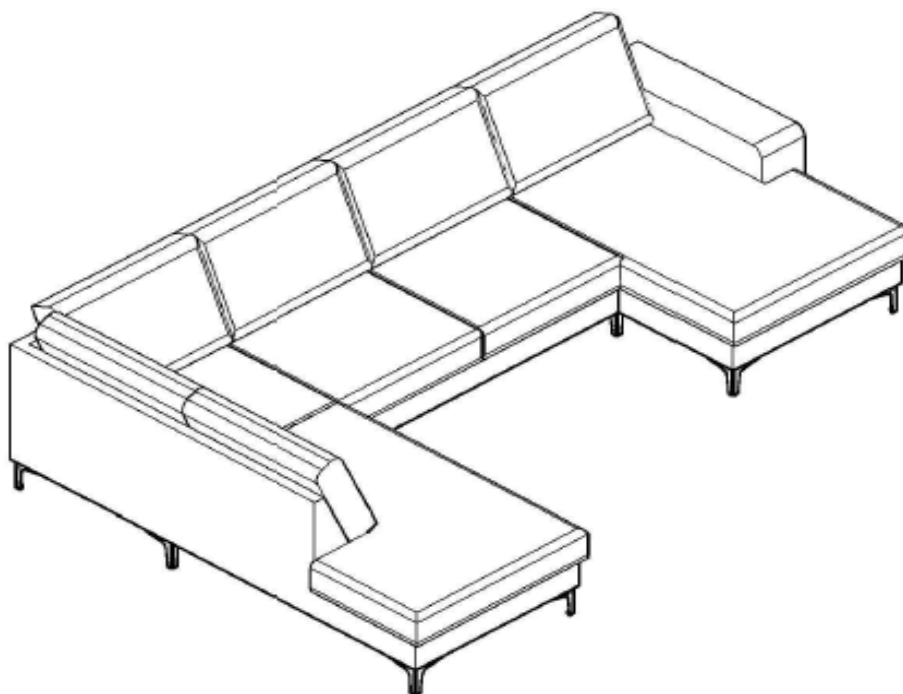

Art. Nr.31919111, 62867949, 37601139, 21061355, 32484764,
39228009, 49500958, 96141741

Henry u shape

- | | | | |
|-----------|------------------------------------|-----------|--------------------------------|
| D | Montageanleitung | GB | Assembly instructions |
| FR | Notice de montage | IT | Istruzioni di montaggio |
| NL | Handleiding voor de montage | PL | Instrukcja montażu |
| CZ | Montážní návod | SK | Návod na montáž |
| HU | Szerelési útmutató | RO | Instrucțiuni de montaj |
| TR | Montaj talimatı | RU | Инструкция по монтажу |