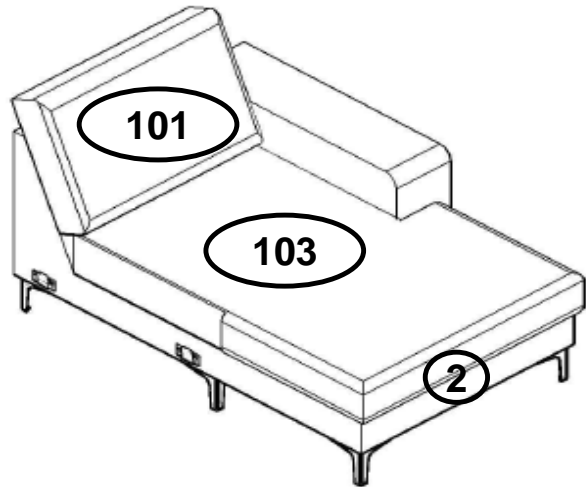

Service •Usługa •Обслуживание •Servizio •Un service
Serviciu •Služba •Servis •Szolgáltatás

Name •Nom •Nome •Naam
•Nazwa •Název •Názov
•Név •Nume •Isim
•Название

Henry u shape

•Nr •No •N° •Номер •Č •Sz

31919111, 62867949, 37601139, 21061355, 32484764, 39228009,
49500958, 96141741