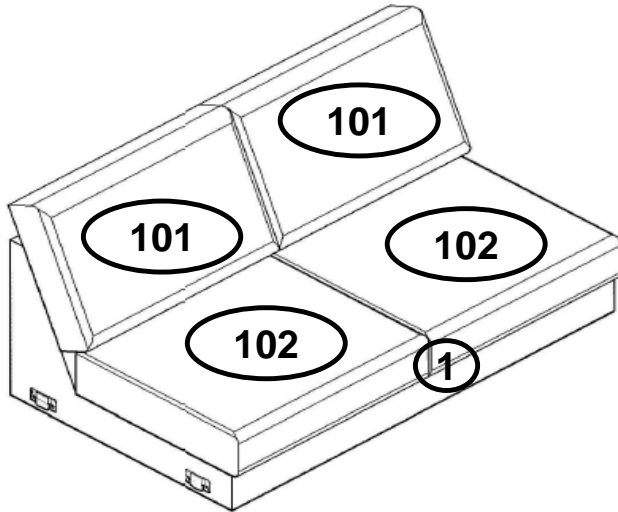

Service •Usługa •Обслуживание •Servizio •Un service
Serviciu •Služba •Servis •Szolgáltatás

Name •Nom •Nome •Naam
•Nazwa •Název •Názov
•Név •Nume •Isim
•Название

Henry u shape

•Nr •No •N° •Номер •Č •Sz

31919111, 62867949, 37601139, 21061355, 32484764, 39228009,
49500958, 96141741