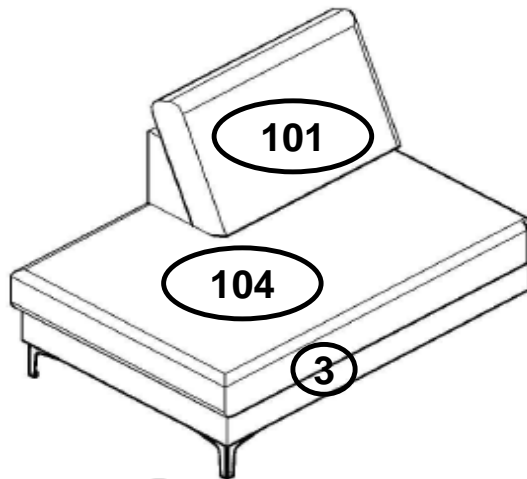

Service •Usługa •Обслуживание •Servizio •Un service
Serviciu •Služba •Servis •Szolgáltatás

Name •Nom •Nome •Naam
•Nazwa •Název •Názov
•Név •Nume •Isim
•Название

Henry u shape

•Nr •No •N° •Номер •Č •Sz

31919111, 62867949, 37601139, 21061355, 32484764, 39228009,
49500958, 96141741