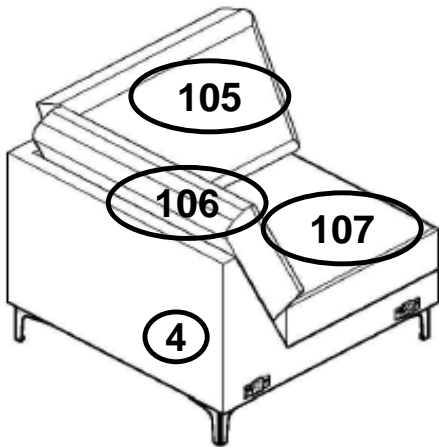

Service •Usługa •Обслуживание •Servizio •Un service
Serviciu •Služba •Servis •Szolgáltatás

Name •Nom •Nome •Naam
•Nazwa •Název •Názov
•Név •Nume •Isim
•Название

Henry u shape

•Nr •No •N° •Номер •Č •Sz

31919111, 62867949, 37601139, 21061355, 32484764, 39228009,
49500958, 96141741