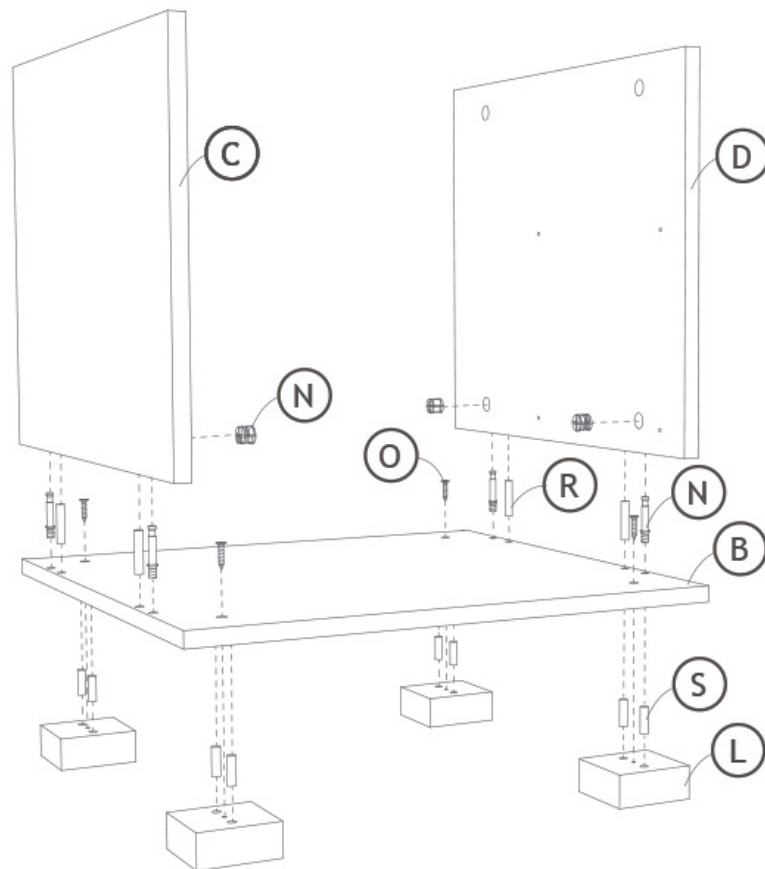

VENDOMNIA

ORIGINAL-BEDEIENUNGSANLEITUNG

ART. NR.: BETA01

NACHTTISCH

LIEBE KUNDIN, LIEBER KUNDE,

DANKE, DASS SIE SICH FÜR UNSER PRODUKT ENTSCIEDEN HABEN. BITTE LESEN SIE DIE BEDIENTUNGSANLEITUNG AUFMERKSAM DURCH, BEVOR SIE DAS PRODUKT MONTIEREN, ANSCHLIESSEN ODER BENUTZEN, UM SCHÄDEN DURCH UNSACHGEMÄSSEN GEBRAUCH ZU VERMEIDEN. BEACHTEN SIE INSBESONDERE DIE SICHERHEITSHINWEISE. SOLLTEN SIE DIESES PRODUKT AN DRITTE WEITERGEBEN, MUSS DIESE BEDIENTUNGSANLEITUNG MIT AUSGEHÄNDIGT WERDEN.

TEILELISTE

A 1× 	B 1× 	C 1× 		
D 1× 	E 1× 	F 2× 		
G 2× 	H 2× 	I 2× 		
J 2× 	K1 2× 	K2 2× 	K3 2× 	K4 2× 
L 4× 	M 2× 	N 16× 		

O	12x	P	20x	Q	12x
					
R	8x	S	8x	T	1x
					

AUFBAU

1

2

3

4

5

6

NACHDEM DEM AUFBAU KLEBEN SIE MÖBELGLEITER (T) AUF DIE VERBINDUNGSTÜCKE (N), UM SIE ZU BEDECKEN.

DETAILS ZUM LIEFERUMFANG: ARTIKEL WIRD IN 1 PAKET GELIEFERT

Hergestellt für: Vendomnia d.o.o., Sentandrejski Put 24a, 21000 Novi Sad, Serbien