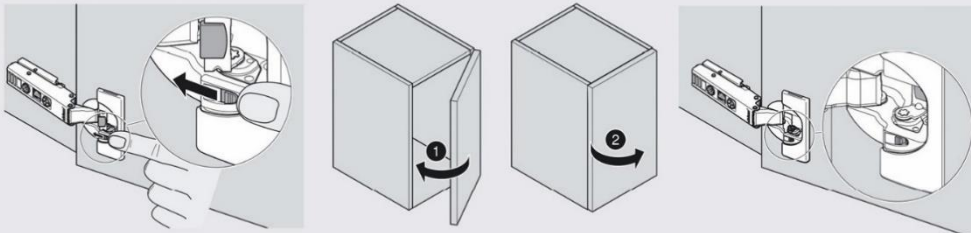

BRIDGE

Container

Montage

Einstellungsmöglichkeiten der Topfbänder Adjustment options for the pot hinges

Deaktivierung / Deactivation / Désactivation / Disattivazione / Desactivación

Deaktivierung einer BLUMOTION bei kleinen / leichten Fronten.
Deactivation of BLUMOTION for small / light fronts
Désactivation d'un BLUMOTION pour faces petites / légères
Disattivazione di un BLUMOTION con ante piccole e/o leggere
Desactivación de BLUMOTION con frentes pequeñas / levvas

Aktivierung / Activation / Activation /
Attivazione / Activación

Verstellung / Adjustment / Réglage / Regolazione / Ajuste

BRIDGE Container

Einstellungsmöglichkeiten der Schubkästen
Adjustment options for the drawers

Deutsch

Für detaillierte Hinweise zu den Einstellungsmöglichkeiten der Schubkästen, scannen Sie den QR-Code.

English

For detailed information on the setting options of the drawer, scan the QR Code.

LEGRABOX |
LÉGRABOX