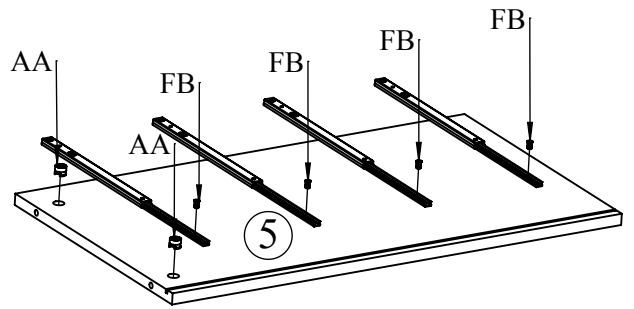

Notice de montage
Assembling instructions
Montageanleitung

TEMASHOME

TOM
4085 IA (Prod Ref.)

N° Pièce/Part/Teile

N° Pièce	Qte	Dimensions
1	1	895 x 396 x 16
2	1	895 x 396 x 16
3	1	700 x 395 x 16
4	1	700 x 395 x 16
5	1	700 x 395 x 16
6	3	513 x 376 x 16
7	1	342 x 704,50 x 3
8	4	329 x 152 x 16
9	4	360 x 120 x 12
10	4	360 x 120 x 12
11	4	299 x 120 x 12
12	4	354 x 308 x 3

N° Pièce	Qte	Image
AA	6	
BA	6	
AB	8	
BB	8	
CA	6	
OH	8	
DD	12	
FB	16	
ITB	8	
ND	2	
IJ	2	
DA	24	
NM	2	
Clef	1	

1

BA  X6	AA  X6	FB  X16	DD  X12	OH  X8
--	--	---	--	--

A

B

2

BB  X8

AB  X8