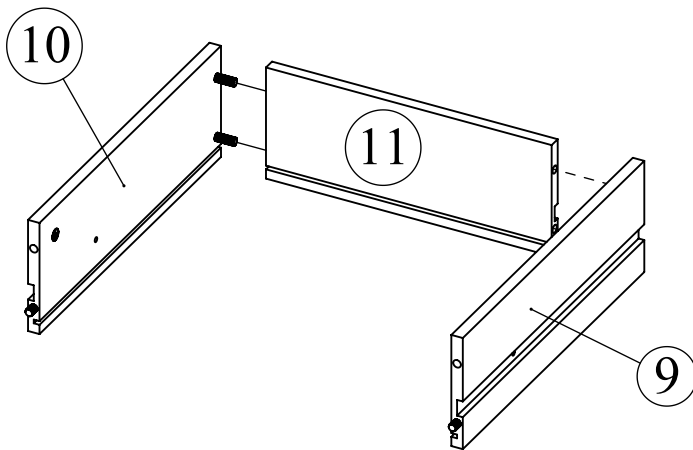

2

BB X8

AB X8

DA X24

NM X2

A

B

C