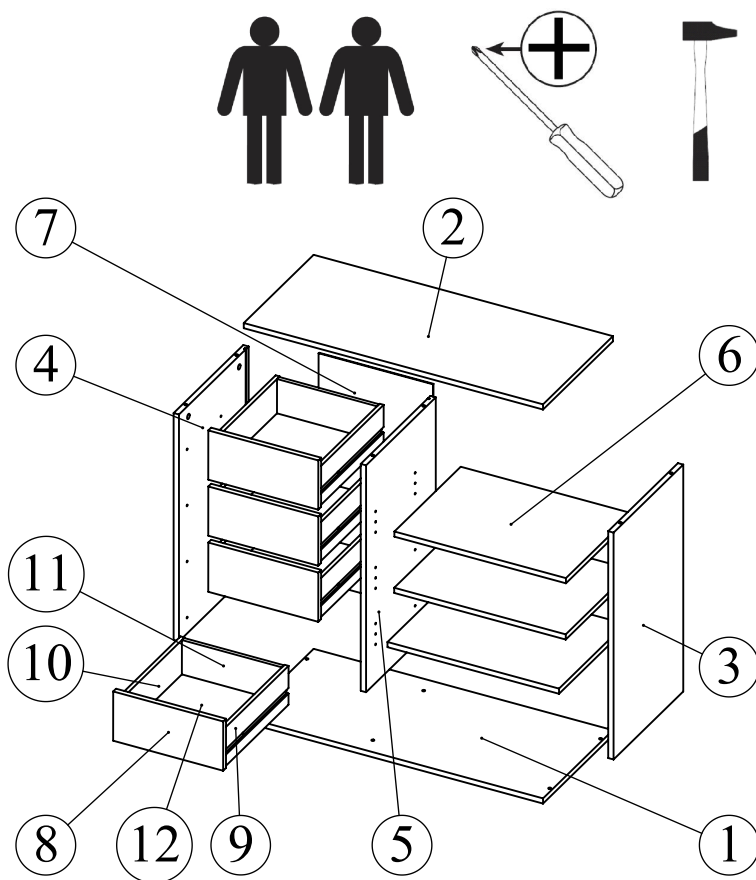

Notice de montage
Assembling instructions
Montageanleitung

TEMASHOME

TOM
4085 IA (Prod Ref.)

N° Pièce/Part/Teile

N° Pièce	Qte	Dimensions
1	1	895 x 396 x 16
2	1	895 x 396 x 16
3	1	700 x 395 x 16
4	1	700 x 395 x 16
5	1	700 x 395 x 16
6	3	513 x 376 x 16
7	1	342 x 704,50 x 3
8	4	329 x 152 x 16
9	4	360 x 120 x 12
10	4	360 x 120 x 12
11	4	299 x 120 x 12
12	4	354 x 308 x 3

N° Pièce	Qte	Image
AA	6	
BA	6	
AB	8	
BB	8	
CA	6	
OH	8	
DD	12	
FB	16	
ITB	8	
ND	2	
IJ	2	
DA	24	
NM	2	
Clef	1	

1

BA  X6	AA  X6	FB  X16	DD  X12	OH  X8
--	--	---	--	--

A

B

2

BB  X8

AB  X8