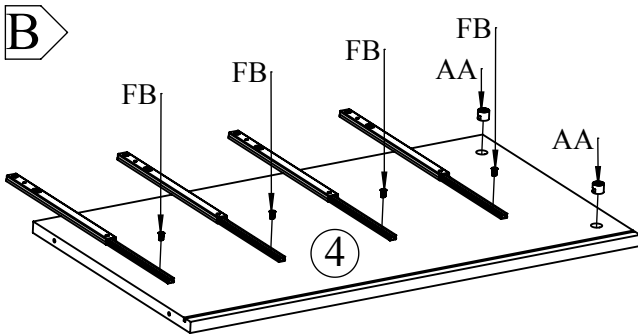

Notice de montage
Assembling instructions
Montageanleitung

TEMASHOME

TOM
4085 IA (Prod Ref.)

N° Pièce/Part/Teile

N° Pièce	Qte	Dimensions
1	1	895 x 396 x 16
2	1	895 x 396 x 16
3	1	700 x 395 x 16
4	1	700 x 395 x 16
5	1	700 x 395 x 16
6	3	513 x 376 x 16
7	1	342 x 704,50 x 3
8	4	329 x 152 x 16
9	4	360 x 120 x 12
10	4	360 x 120 x 12
11	4	299 x 120 x 12
12	4	354 x 308 x 3

N° Pièce	Qte	Image
AA	6	
BA	6	
AB	8	
BB	8	
CA	6	
OH	8	
DD	12	
FB	16	
ITB	8	
ND	2	
IJ	2	
DA	24	
NM	2	
Clef	1	

1

BA  X6	AA  X6	FB  X16	DD  X12	OH  X8
--	--	---	--	--

A

B

2

BB  X8

AB  X8