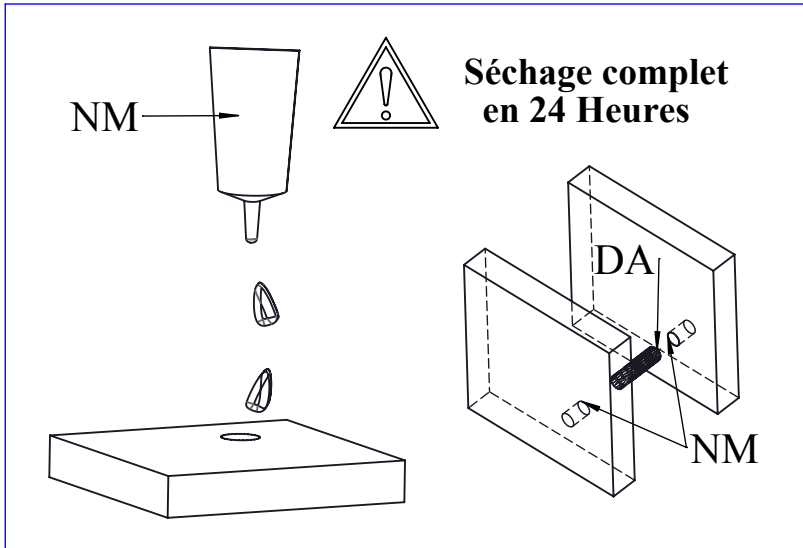

2

BB X8

AB X8

DA X24

NM X2