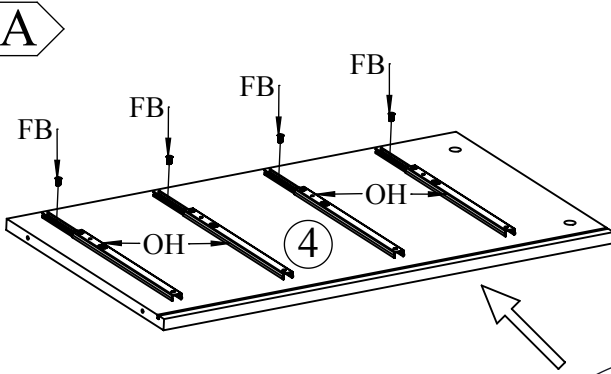

Notice de montage
Assembling instructions
Montageanleitung

TEMASHOME

TOM
4085 IA (Prod Ref.)

N° Pièce/Part/Teile

N° Pièce	Qte	Dimensions
1	1	895 x 396 x 16
2	1	895 x 396 x 16
3	1	700 x 395 x 16
4	1	700 x 395 x 16
5	1	700 x 395 x 16
6	3	513 x 376 x 16
7	1	342 x 704,50 x 3
8	4	329 x 152 x 16
9	4	360 x 120 x 12
10	4	360 x 120 x 12
11	4	299 x 120 x 12
12	4	354 x 308 x 3

N° Pièce	Qte	Image
AA	6	
BA	6	
AB	8	
BB	8	
CA	6	
OH	8	
DD	12	
FB	16	
ITB	8	
ND	2	
IJ	2	
DA	24	
NM	2	
Clef	1	

1

BA  X6	AA  X6	FB  X16	DD  X12	OH  X8
--	--	---	--	--

A

B

2

BB  X8

AB  X8