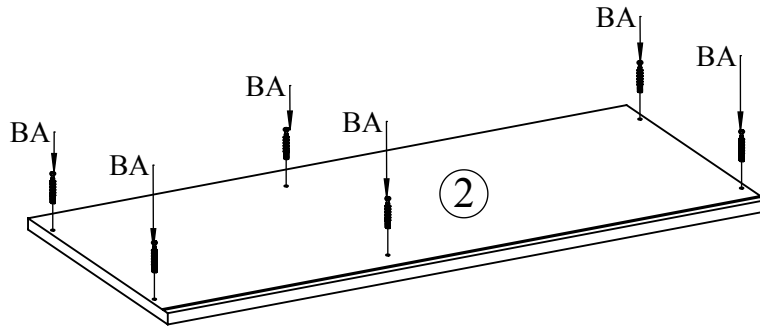

Notice de montage
Assembling instructions
Montageanleitung

TEMASHOME

TOM
4085 IA (Prod Ref.)

N° Pièce/Part/Teile

N° Pièce	Qte	Dimensions
1	1	895 x 396 x 16
2	1	895 x 396 x 16
3	1	700 x 395 x 16
4	1	700 x 395 x 16
5	1	700 x 395 x 16
6	3	513 x 376 x 16
7	1	342 x 704,50 x 3
8	4	329 x 152 x 16
9	4	360 x 120 x 12
10	4	360 x 120 x 12
11	4	299 x 120 x 12
12	4	354 x 308 x 3

N° Pièce	Qte	Image
AA	6	
BA	6	
AB	8	
BB	8	
CA	6	
OH	8	
DD	12	
FB	16	
ITB	8	
ND	2	
IJ	2	
DA	24	
NM	2	
Clef	1	

1

BA  X6	AA  X6	FB  X16	DD  X12	OH  X8
--	--	---	--	--

A

B

2

BB  X8

AB  X8