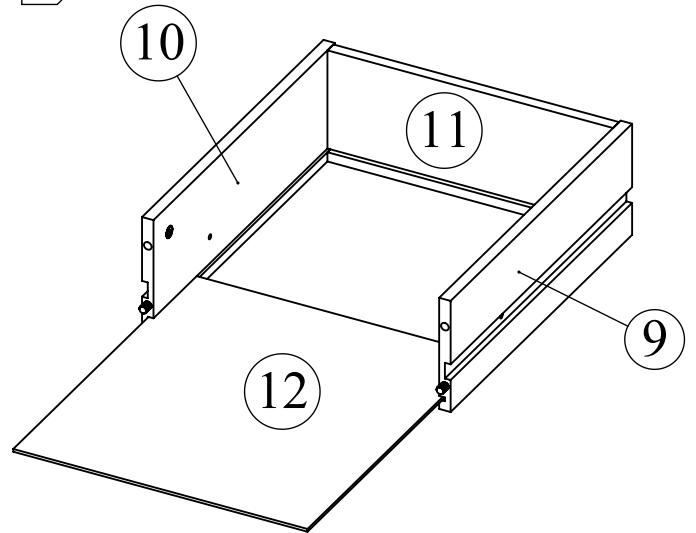

2

BB X8

AB X8

DA X24

NM X2

A

B

C