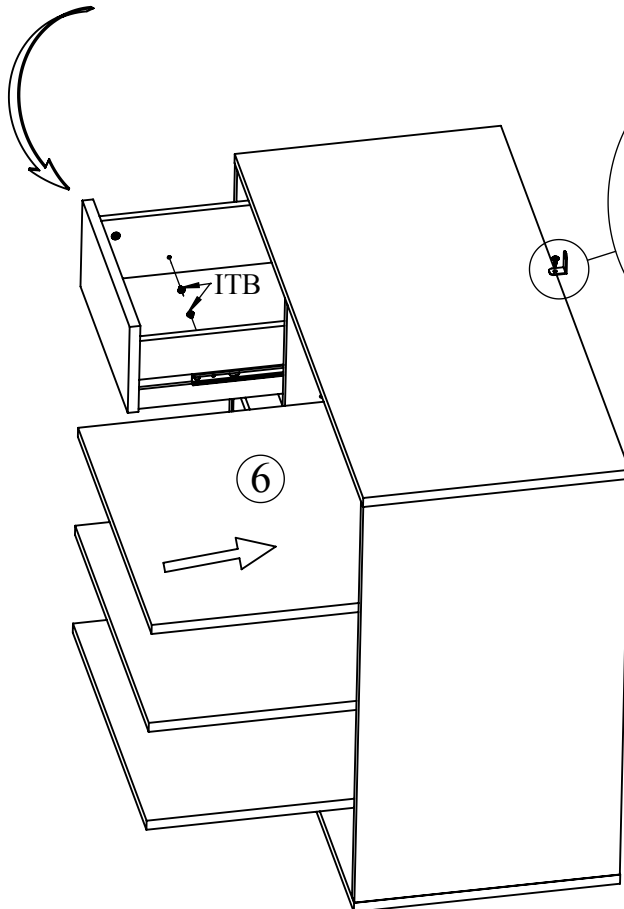

3

CA x6

ITB x8

IJ x1

ND x1

FR. Fixation murale impérative par une personne compétente avec vis et chevilles adaptées à la nature du mur.

EN. Unit must be secured to the wall by a competent person with appropriate screws and plugs

DE. Die Wandbefestigung muss von Fachmann und mit den dazu passenden Material montiert werden.

INSTRUCTIONS D'ENTRETIEN

Laver les surfaces à l'aide d'un chiffon doux, préalablement trempé dans une solution savonneuse (max. 1%)
ATTENTION! Ne pas utiliser de produit contenant de l'alcool ou de l'abrasif.
Essuyer à l'aide d'un chiffon doux.

CARE AND CLEANING INSTRUCTIONS

Wash the surfaces with a soft cloth damped in a mild soap solution (max 1%).
NOTE! Do not use cleaners containing alcohol or abrasives.
Wipe the surface dry with a soft cloth.

PFLEGEHINWEIS

Zur Reinigung und Pflege verwenden sie, ein feuchter Lappen mit Seifenlauge (max 1%) zum Abwischen
WICHTIG! Keine alkoholhaltigen Mittel oder Schleifmittel verwenden.
Die Oberfläche mit einem weichen Tuch abtrocknen.