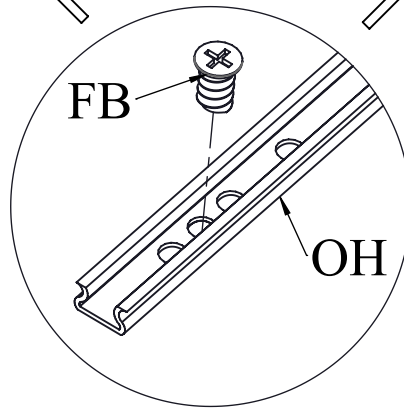

Notice de montage
Assembling instructions
Montageanleitung

TEMASHOME

TOM
4085 IA (Prod Ref.)

N° Pièce/Part/Teile

N° Pièce	Qte	Dimensions
1	1	895 x 396 x 16
2	1	895 x 396 x 16
3	1	700 x 395 x 16
4	1	700 x 395 x 16
5	1	700 x 395 x 16
6	3	513 x 376 x 16
7	1	342 x 704,50 x 3
8	4	329 x 152 x 16
9	4	360 x 120 x 12
10	4	360 x 120 x 12
11	4	299 x 120 x 12
12	4	354 x 308 x 3

N° Pièce	Qte	Image
AA	6	
BA	6	
AB	8	
BB	8	
CA	6	
OH	8	
DD	12	
FB	16	
ITB	8	
ND	2	
IJ	2	
DA	24	
NM	2	
Clef	1	

1

BA  X6	AA  X6	FB  X16	DD  X12	OH  X8
--	--	---	--	--

A

B

2

BB  X8

AB  X8