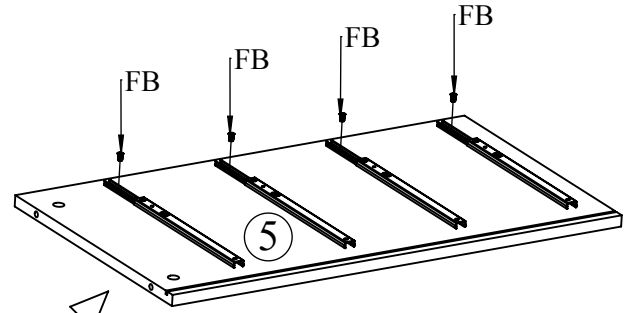

Notice de montage
Assembling instructions
Montageanleitung

TEMASHOME

TOM
4085 IA (Prod Ref.)

N° Pièce/Part/Teile

N° Pièce	Qte	Dimensions
1	1	895 x 396 x 16
2	1	895 x 396 x 16
3	1	700 x 395 x 16
4	1	700 x 395 x 16
5	1	700 x 395 x 16
6	3	513 x 376 x 16
7	1	342 x 704,50 x 3
8	4	329 x 152 x 16
9	4	360 x 120 x 12
10	4	360 x 120 x 12
11	4	299 x 120 x 12
12	4	354 x 308 x 3

N° Pièce	Qte	Image
AA	6	
BA	6	
AB	8	
BB	8	
CA	6	
OH	8	
DD	12	
FB	16	
ITB	8	
ND	2	
IJ	2	
DA	24	
NM	2	
Clef	1	

1

BA  X6	AA  X6	FB  X16	DD  X12	OH  X8
--	--	---	--	--

A

B

2

BB  X8

AB  X8