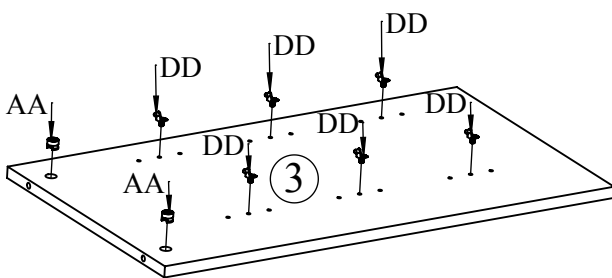

Notice de montage
Assembling instructions
Montageanleitung

TEMASHOME

TOM
4085 IA (Prod Ref.)

N° Pièce/Part/Teile

N° Pièce	Qte	Dimensions
1	1	895 x 396 x 16
2	1	895 x 396 x 16
3	1	700 x 395 x 16
4	1	700 x 395 x 16
5	1	700 x 395 x 16
6	3	513 x 376 x 16
7	1	342 x 704,50 x 3
8	4	329 x 152 x 16
9	4	360 x 120 x 12
10	4	360 x 120 x 12
11	4	299 x 120 x 12
12	4	354 x 308 x 3

N° Pièce	Qte	Image
AA	6	
BA	6	
AB	8	
BB	8	
CA	6	
OH	8	
DD	12	
FB	16	
ITB	8	
ND	2	
IJ	2	
DA	24	
NM	2	
Clef	1	

1

BA  X6	AA  X6	FB  X16	DD  X12	OH  X8
--	--	---	--	--

A

B

2

BB  X8

AB  X8