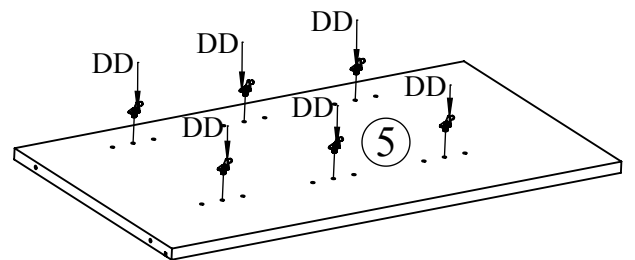

Notice de montage
Assembling instructions
Montageanleitung

TEMASHOME

TOM
4085 IA (Prod Ref.)

N° Pièce/Part/Teile

N° Pièce	Qte	Dimensions
1	1	895 x 396 x 16
2	1	895 x 396 x 16
3	1	700 x 395 x 16
4	1	700 x 395 x 16
5	1	700 x 395 x 16
6	3	513 x 376 x 16
7	1	342 x 704,50 x 3
8	4	329 x 152 x 16
9	4	360 x 120 x 12
10	4	360 x 120 x 12
11	4	299 x 120 x 12
12	4	354 x 308 x 3

N° Pièce	Qte	Image
AA	6	
BA	6	
AB	8	
BB	8	
CA	6	
OH	8	
DD	12	
FB	16	
ITB	8	
ND	2	
IJ	2	
DA	24	
NM	2	
Clef	1	

1

BA  X6	AA  X6	FB  X16	DD  X12	OH  X8
--	--	---	--	--

A

B

2

BB  X8

AB  X8