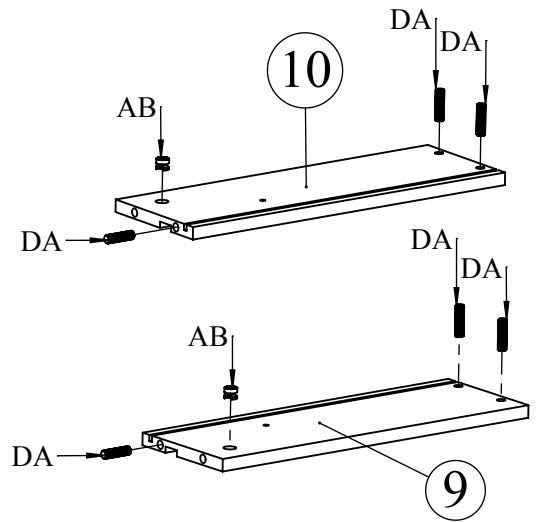

2

BB X8

AB X8

DA X24

NM X2