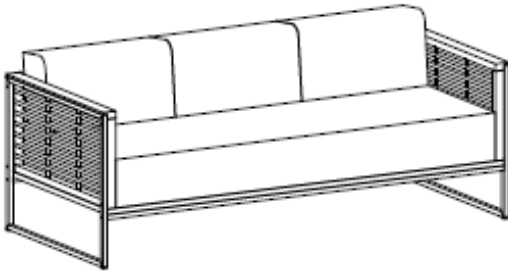

GARTENLOUNGE

„ARTEMIS“

Artikel-Nr.: 2878

- AUFBAUANLEITUNG -

Installationsvideos und Aufbauanleitungen

zu unseren Produkten finden Sie unter

www.jet-line-e-trade.de

Nutzername: jet-line • Passwort: user2011

Weitere Produkte für Ihr Büro

finden Sie unter

<https://office-shopping.eu>

3-Sitzer

Teile-Liste:

A	Rückenlehne		1x
B	Sitzfläche		1x
C	Armlehne, rechts + links		3x
D	Standfuß, rechts + links		1x
E	Verbindungs- fuß		2x
F	Sitzpolster		1x
G	Rücken- polster		3x

H	Schraube 8x40		14x
K	Schraube 8x30		4x
L	Schraube 4x30		16x
M	M4 Inbus- schlüssel		1

Sessel

Teile-Liste:

H	Schraube 8x40		13x
K	Schraube 8x30		4x
L	Schraube 4x30		8x
M	M4 Inbus- schlüssel		1

A	Rückenlehne		1x
B	Sitzfläche		1x
C	Armlehne, rechts + links		3x
D	Standfuß, rechts + links		1x
E	Verbindungs- fuß		2x
F	Sitzpolster		1x
G	Rücken- polster		1x