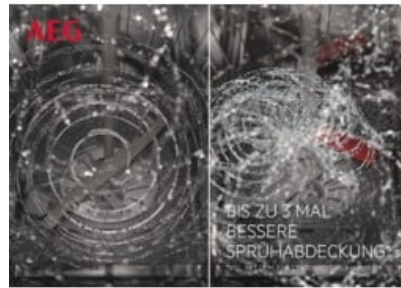

^(d) if the product database automatically generates the definitive content of this cell the supplier shall not enter these data.

AEG Geschirrspüler der Serie 6000 mit SatelliteClean®

Selbst eng nebeneinander einsortiertes oder großes Geschirr wird mit dem 6000 SatelliteClean® Geschirrspüler optimal gereinigt. Der innovative Sprüharm sorgt dafür, dass das Wasser jeden Winkel erreicht. Für eine intensive Reinigung. Überzeugende Ergebnisse auf jeder Oberfläche dank einer bis zu dreimal besseren Sprühreichweite.

BeamOnFloor: Auf einen Blick informiert.

Während das Spülprogramm läuft, wird ein roter Punkt auf den Boden projiziert. Sobald das Programm abgeschlossen ist, erscheint der Punkt in grüner Farbe. So weißt du immer, ob der Spülgang fertig ist, auch wenn du ein besonders leises Spülprogramm gewählt hast.