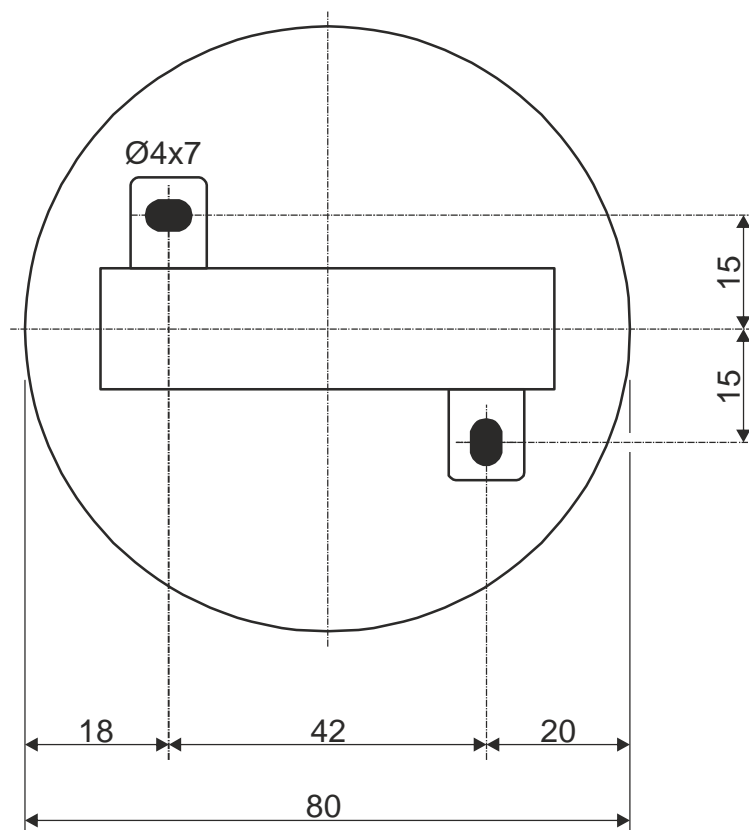

Art.-Nr. 132640 / 41 / 45 / 46 / 48

Maße / Dimensions mm
 Nicht maßstabgetreu
 Not in scale

24.08.2016 © by SLV GmbH

Technische Änderungen vorbehalten. Technical Details are subject to change. Les détails techniques sont sujet à des changements. Nos reservamos el derecho a modificaciones técnicas. Modifiche tecniche riservate. Behoudens technische wijzigingen. Ret til tekniske ændringer forbeholdes. Zmiany techniczne zastrzeżone. Сохраняется право на внесение технических изменений. Tekniska ändringar kan förekomma. Teknik değışiklik yapma hakkı saklıdır. A technikai részletek termékenként változhatnak.