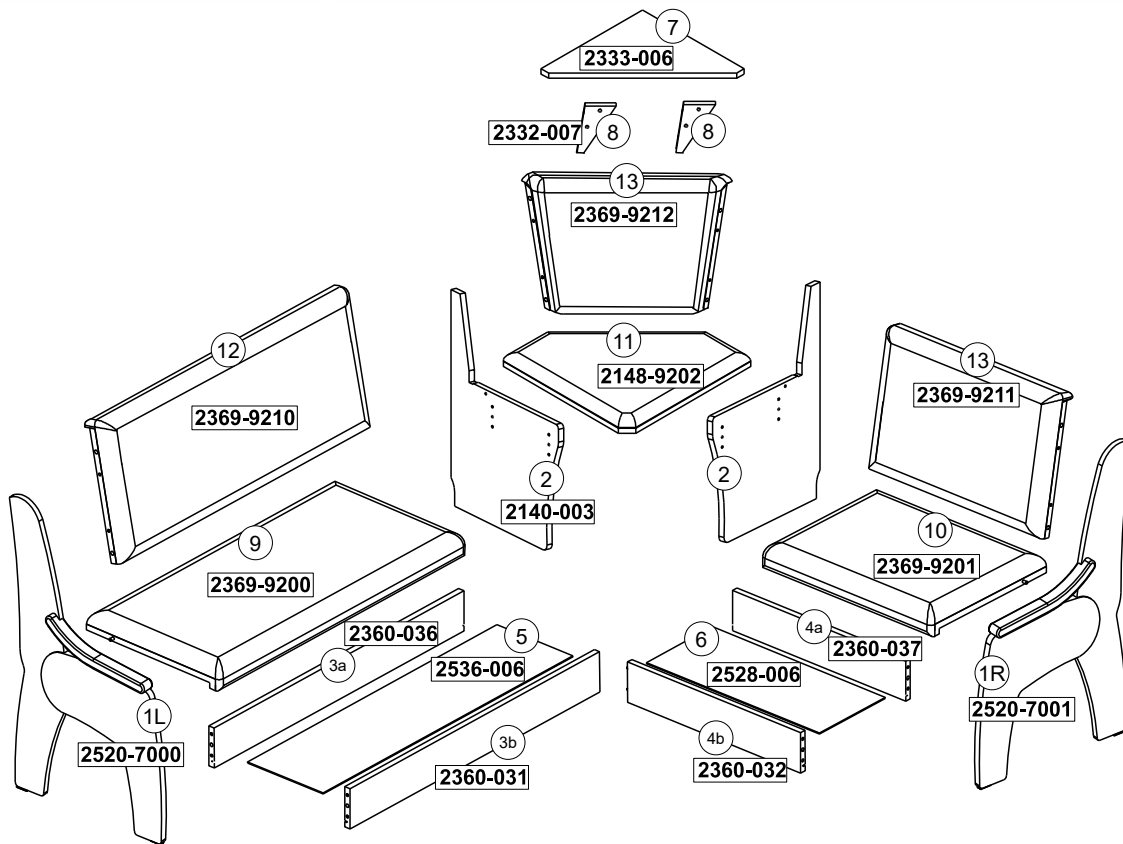

Service • Assistenza • Dienstverlening • Serwis Servis • Szerviz • Сервисная служба

Name • Nom • Nome • Naam •
Nazwa • Jméno • Názov • Név •
Denumire • İsim • Название

Nr. • No. • N° • Номер • Č • Sz

Typ • Type • Tip • Típus • Tipo •
Тип

A M6x30 8x	B M6x45 8x	C 16x	D M6 8x	E 4x16 11x	F 4x30 6x
G 8x40 28x	H 4x	I 1x	J 6x	N 2x	L 1x
K 8x