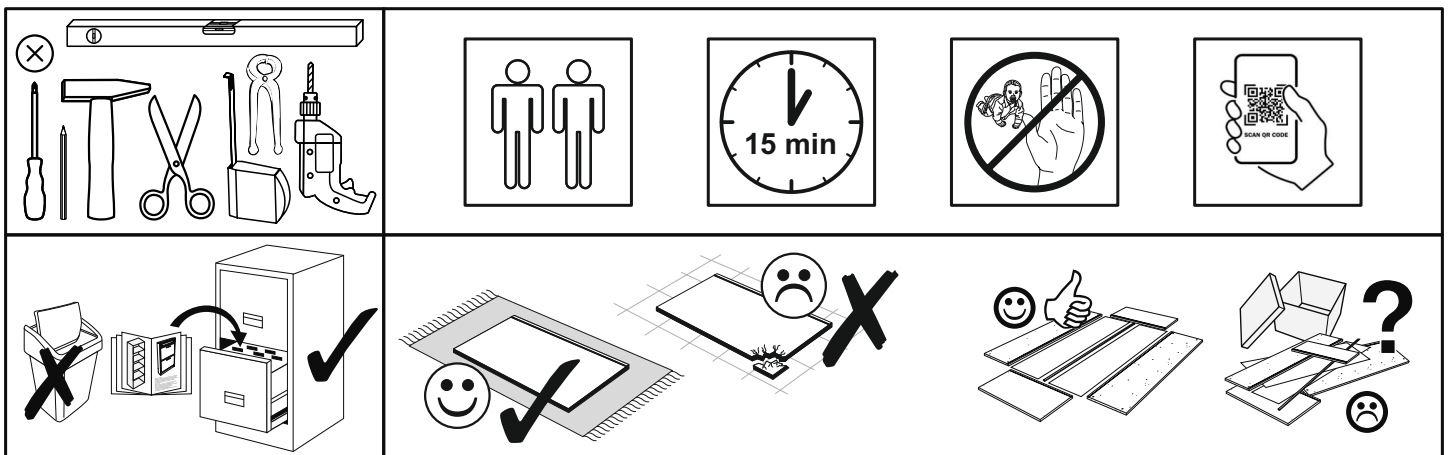

REPC-Nr.:

Service • Assistenza • Dienstverlening • Serwis
Servis • Szerviz • Сервисная служба

Artikel.-Nr.:

0414_ST

Montageanleitung.-Nr.:

MA1-00112

SCAN ME

Das Ersatzteil-Anforderungsformular finden Sie auf
The replacement parts requisition form you find on
<https://www.maeusbacher.de/ersatzteile/>

Variante 1 : Steckverbindung

(Montage mit Bolzen )

2	B01-239		B10-100	
	1x		SW 3	

3	B10-80	
	2x	
	B10-85	
	2x	
	B10-95	
4x		

▶ SCAN ME

Variante 2 : Schraubverbindung

(Montage mit Schrauben )