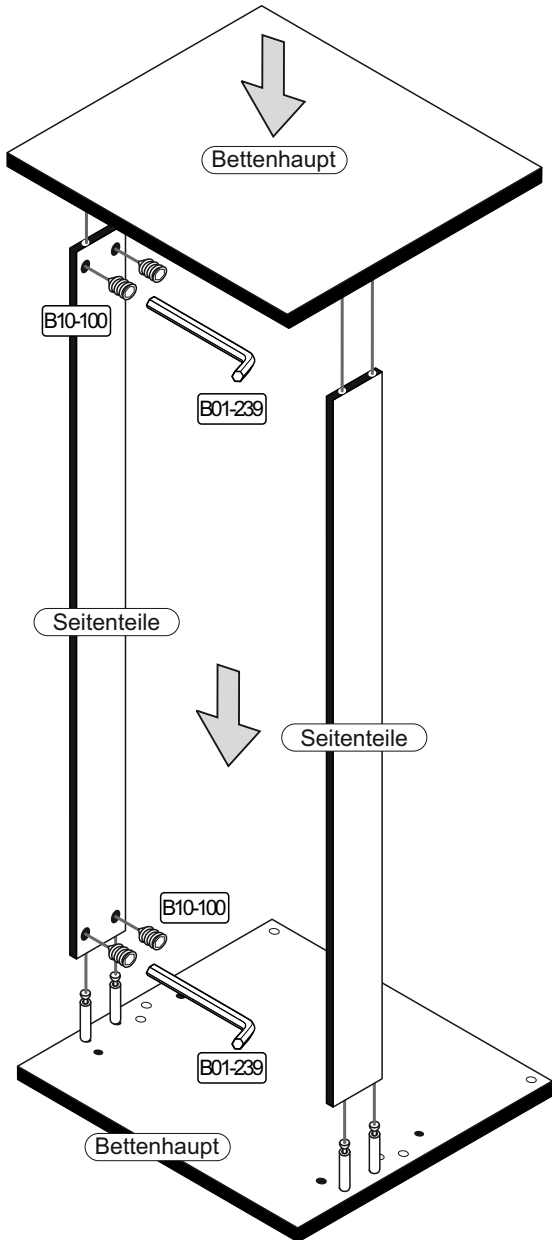

REPC-Nr.:

Service • Assistenza • Dienstverlening • Serwis
Servis • Szerviz • Сервисная служба

Artikel.-Nr.:

0414_ST

Montageanleitung.-Nr.:

MA1-00112

SCAN ME

Das Ersatzteil-Anforderungsformular finden Sie auf
The replacement parts requisition form you find on
<https://www.maeusbacher.de/ersatzteile/>

Variante 1 : Steckverbindung

(Montage mit Bolzen )

2	B01-239		B10-100	
	1x		SW 3	

3	B10-80	
	2x	
	B10-85	
	2x	
	B10-95	
4x		

▶ SCAN ME

Variante 2 : Schraubverbindung

(Montage mit Schrauben )