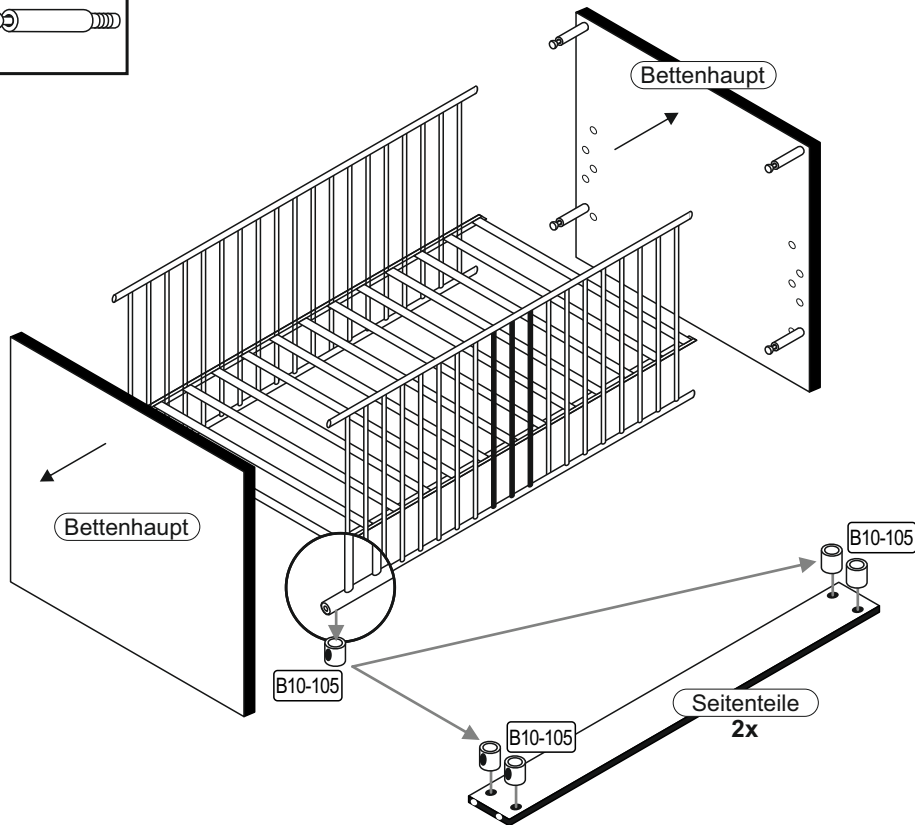

REPC-Nr.:

Service • Assistenza • Dienstverlening • Serwis
Servis • Szerviz • Сервисная служба

Artikel.-Nr.:

0414_ST

Montageanleitung.-Nr.:

MA1-00112

SCAN ME

Das Ersatzteil-Anforderungsformular finden Sie auf
The replacement parts requisition form you find on
<https://www.maeusbacher.de/ersatzteile/>

Variante 1 : Steckverbindung

(Montage mit Bolzen )

2	B01-239		B10-100	
	1x		SW 3	

3	B10-80	
	2x	
	B10-85	
	2x	
	B10-95	
4x		

▶ SCAN ME

Variante 2 : Schraubverbindung

(Montage mit Schrauben )