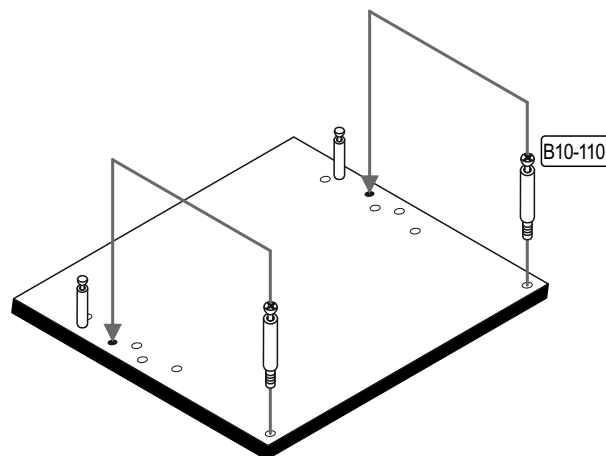

REPC-Nr.:

Service • Assistenza • Dienstverlening • Serwis
Servis • Szerviz • Сервисная служба

Artikel.-Nr.:

0414_ST

Montageanleitung.-Nr.:

MA1-00112

SCAN ME

Das Ersatzteil-Anforderungsformular finden Sie auf
The replacement parts requisition form you find on
<https://www.maeusbacher.de/ersatzteile/>

Variante 1 : Steckverbindung

(Montage mit Bolzen )

2	B01-239		B10-100	
	1x		SW 3	

3	B10-80	
	2x	
	B10-85	
	2x	
	B10-95	
4x		

▶ SCAN ME

Variante 2 : Schraubverbindung

(Montage mit Schrauben )