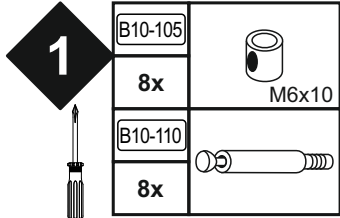

REPC-Nr.:

Service • Assistenza • Dienstverlening • Serwis
Servis • Szerviz • Сервисная служба

Artikel.-Nr.:

0414_ST

Montageanleitung.-Nr.:

MA1-00112

SCAN ME

Das Ersatzteil-Anforderungsformular finden Sie auf
The replacement parts requisition form you find on
<https://www.maeusbacher.de/ersatzteile/>

Variante 1 : Steckverbindung

(Montage mit Bolzen )

2	B01-239		B10-100	
	1x		SW 3	

3	B10-80	
	2x	
	B10-85	
	2x	
	B10-95	
4x		

▶ SCAN ME

Variante 2 : Schraubverbindung

(Montage mit Schrauben )