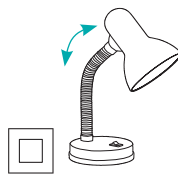

H 300; Base: Ø 125

9 002759 922900

E27 1x 60W

H 300

Ø 125

9230 BASIC

table luminaire; plastic, steel, red
Tischleuchte; Kunststoff, Stahl, rot
luminaire de table; plastique, acier, rouge

H 300; Base: Ø 125

9 002759 923006

E27 1x 60W

H 300

Ø 125

9232 BASIC

table luminaire; plastic, steel, blue
Tischleuchte; Kunststoff, Stahl, blau
luminaire de table; plastique, acier, bleu

H 300; Base: Ø 125

9 002759 923204