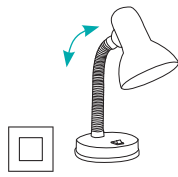

90977 BASIC 1

table luminaire; plastic, steel, silver
Tischleuchte; Kunststoff, Stahl, silber
luminaire de table; plastique, acier, argent

H 300; Base: Ø 125

9 002759 909772

E27 1x 60W

H 300

Ø 125

9228 BASIC

table luminaire; plastic, steel, black
Tischleuchte; Kunststoff, Stahl, schwarz
luminaire de table; plastique, acier, noir

H 300; Base: Ø 125

9 002759 922801

E27 1x 60W

H 300

Ø 125

9229 BASIC

table luminaire; plastic, steel, white
Tischleuchte; Kunststoff, Stahl, weiss
luminaire de table; plastique, acier, blanc