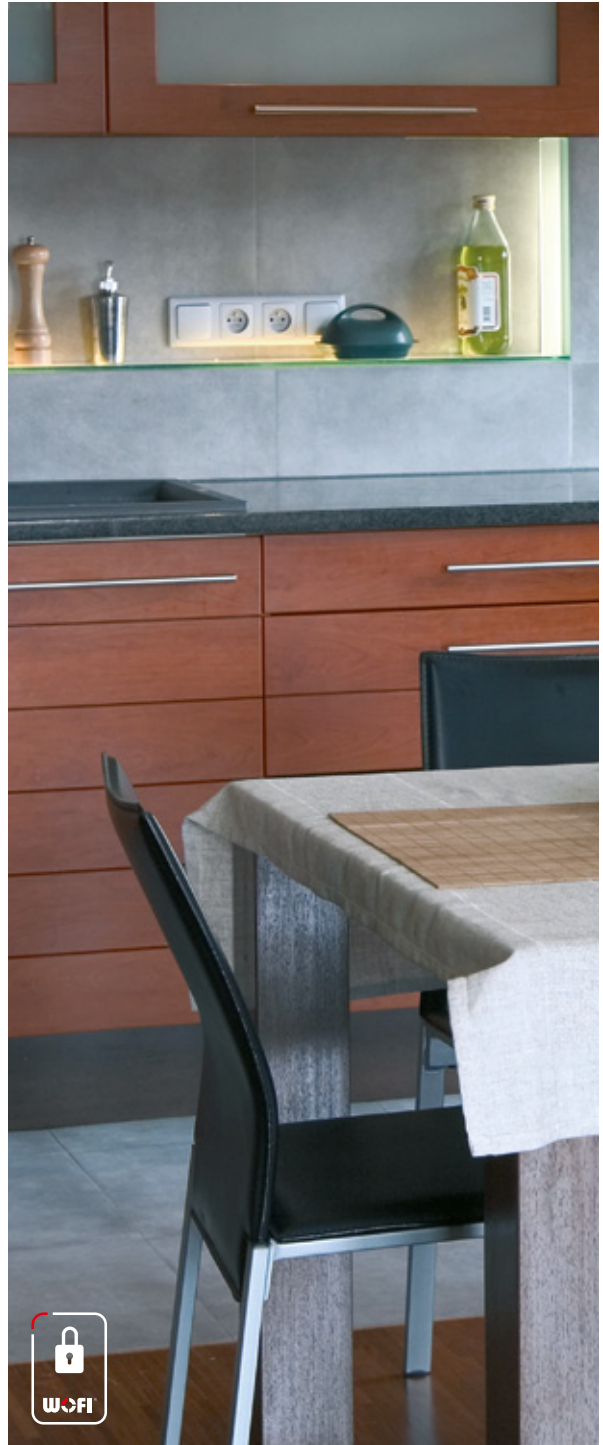

FLORA / CLARA

SERIE 262 / 804

Glas: opal weiß Glass: opal white

Glas: floraldeco weiß
Glass: white flower
pattern structure

SERIE ART.-NR.	SERIES ART.-NO.	EAN-NR. EAN-NO.	FARBE COLOUR	GLAS GLASS	ZUSATZINFOS EXTRA-INFORMATION	LEUCHTMITTEL LAMP	Ø	↑	↔	↗	↔
1 Clara 804 6804.01.64.0000		4003474152752	Nickel-matt Nickel matt finished	7376	Glas Glass →20 cm	1 x E27 / max. 60W Fit for ESL	20	150			
2 Flora 262 6262.01.64.0006		4003474228112	Nickel-matt Nickel matt finished	6251	Glas Glass →18 cm	1 x E27 / 14W incl. warm white  		150			
3 Flora 262 8262.01.64.0006		4003474227702	Nickel-matt Nickel matt finished	6234	Glas Glass →12 cm 	1 x E14 / 11W incl. warm white  		33			