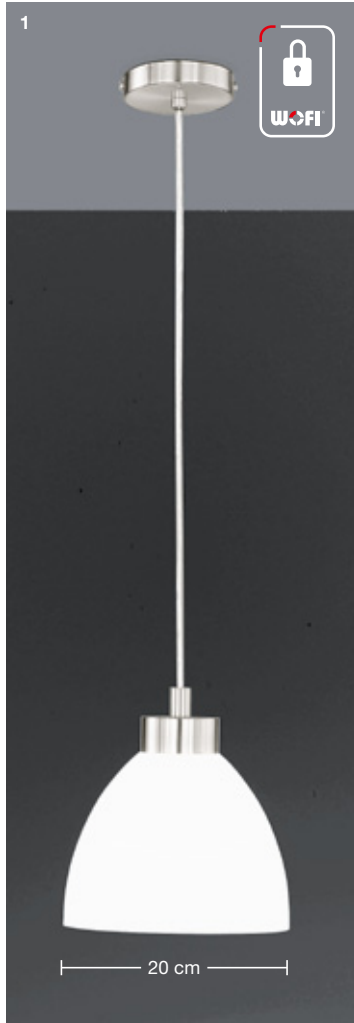

FLORA / CLARA

SERIE 262 / 804

Glas: opal weiß Glass: opal white

Glas: floraldeco weiß
Glass: white flower
pattern structure

SERIE ART.-NR.	SERIES ART.-NO.	EAN-NR. EAN-NO.	FARBE COLOUR	GLAS GLASS	ZUSATZINFOS EXTRA-INFORMATION	LEUCHTMITTEL LAMP	Ø	↑	↔	↗	↔
1 Clara 804 6804.01.64.0000		4003474152752	Nickel-matt Nickel matt finished	7376	Glas Glass →20 cm	1 x E27 / max. 60W Fit for ESL	20	150			
2 Flora 262 6262.01.64.0006		4003474228112	Nickel-matt Nickel matt finished	6251	Glas Glass →18 cm	1 x E27 / 14W incl. warm white  		150			
3 Flora 262 8262.01.64.0006		4003474227702	Nickel-matt Nickel matt finished	6234	Glas Glass →12 cm 	1 x E14 / 11W incl. warm white  		33			