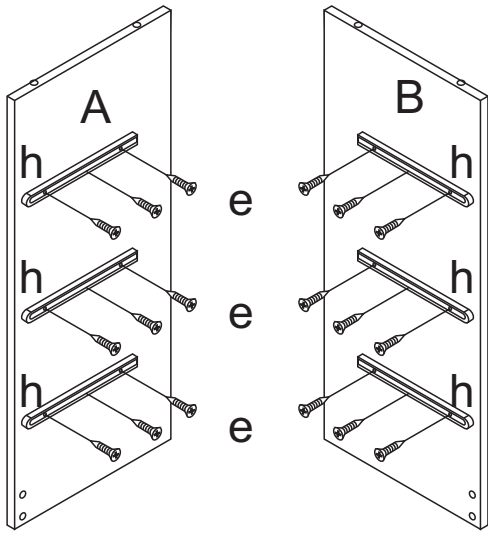

VCM.

Nachttisch Boxal Maxi Montageanleitung Instruction manual

VCM Morgenthaler GmbH
D-79346 Endingen am Kaiserstuhl
service@vcm-gruppe.de
www.vcm-gruppe.de

| | | | |
|--|---|---|---|
| <p>A</p>  <p>1x</p> | <p>B</p>  <p>1x</p> | <p>C</p>  <p>1x</p> | <p>D</p>  <p>1x</p> |
| <p>E1</p>  <p>1x</p> | <p>F</p>  <p>3x</p> | <p>G</p>  <p>3x</p> | <p>H</p>  <p>3x</p> |
| <p>E2</p>  <p>3x</p> | <p>I</p>  <p>3x</p> | | |
| <p>a</p>  <p>20x</p> | <p>b</p>  <p>20x</p> | <p>c</p>  <p>M3.5x30mm 12x</p> | <p>d</p>  <p>M3.5x14mm 6x</p> |
| <p>e</p>  <p>M3.5x12mm 18x</p> | <p>f</p>  <p>M4x18mm 6x</p> | <p>g</p>  <p>3x</p> | <p>h</p>  <p>3sets</p> |

①

②

③

④

⑤

⑥

DE: Schublade nicht komplett öffnen, da diese sonst herausfällt.
 EN: Don't open the drawer completely, otherwise it will fall out.
 FR: N'ouvrez pas complètement le tiroir, sinon il tombera.