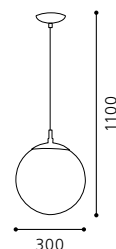

pendant luminaire; steel, satin nickel / opal glass, white
Hängeleuchte; Stahl, nickel-matt / Glas opal-matt, weiss
luminaire suspension; acier, nickel mat / verre opale, blanc

H 1100, Ø 200

GL-912

pendant luminaire; steel, satin nickel / opal glass, white
Hängeleuchte; Stahl, nickel-matt / Glas opal-matt, weiss
luminaire suspension; acier, nickel mat / verre opale, blanc

H 1100, Ø 250

GL-913

pendant luminaire; steel, satin nickel / opal glass, white
Hängeleuchte; Stahl, nickel-matt / Glas opal-matt, weiss
luminaire suspension; acier, nickel mat / verre opale, blanc

H 1100, Ø 300

GL-914

ceiling luminaire; steel, satin nickel / opal glass, white
Deckenleuchte; Stahl, nickel-matt / Glas opal-matt, weiss
plafonnier; acier, nickel mat / verre opale, blanc

H 315, Ø 250

GL-913

table luminaire; steel, silver / opal glass, white
Tischleuchte; Stahl, silber / Glas opal-matt, weiss
luminaire de table; acier, argent / verre opale, blanc

H 200, Ø 200

GL-912

table luminaire; steel, silver / opal glass, white
Tischleuchte; Stahl, silber / Glas opal-matt, weiss
luminaire de table; acier, argent / verre opale, blanc

H 250, Ø 250

GL-913