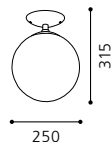

GL-914

ceiling luminaire; steel, satin nickel / opal glass, white
Deckenleuchte; Stahl, nickel-matt / Glas opal-matt, weiss
plafonnier; acier, nickel mat / verre opale, blanc

H 315, Ø 250

GL-913

table luminaire; steel, silver / opal glass, white
Tischleuchte; Stahl, silber / Glas opal-matt, weiss
luminaire de table; acier, argent / verre opale, blanc

H 200, Ø 200

GL-912

table luminaire; steel, silver / opal glass, white
Tischleuchte; Stahl, silber / Glas opal-matt, weiss
luminaire de table; acier, argent / verre opale, blanc

H 250, Ø 250

GL-913