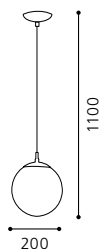

pendant luminaire; steel, satin nickel / opal glass, white
Hängeleuchte; Stahl, nickel-matt / Glas opal-matt, weiss
luminaire suspension; acier, nickel mat / verre opale, blanc

H 1100, Ø 200

GL-912

pendant luminaire; steel, satin nickel / opal glass, white
Hängeleuchte; Stahl, nickel-matt / Glas opal-matt, weiss
luminaire suspension; acier, nickel mat / verre opale, blanc

H 1100, Ø 250

GL-913

pendant luminaire; steel, satin nickel / opal glass, white
Hängeleuchte; Stahl, nickel-matt / Glas opal-matt, weiss
luminaire suspension; acier, nickel mat / verre opale, blanc

H 1100, Ø 300

GL-914

ceiling luminaire; steel, satin nickel / opal glass, white
Deckenleuchte; Stahl, nickel-matt / Glas opal-matt, weiss
plafonnier; acier, nickel mat / verre opale, blanc

H 315, Ø 250

GL-913

table luminaire; steel, silver / opal glass, white
Tischleuchte; Stahl, silber / Glas opal-matt, weiss
luminaire de table; acier, argent / verre opale, blanc

H 200, Ø 200

GL-912

table luminaire; steel, silver / opal glass, white
Tischleuchte; Stahl, silber / Glas opal-matt, weiss
luminaire de table; acier, argent / verre opale, blanc

H 250, Ø 250

GL-913