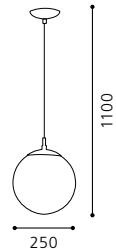

pendant luminaire; steel, satin nickel / opal glass, white
Hängeleuchte; Stahl, nickel-matt / Glas opal-matt, weiss
luminaire suspension; acier, nickel mat / verre opale, blanc

H 1100, Ø 200

GL-912

pendant luminaire; steel, satin nickel / opal glass, white
Hängeleuchte; Stahl, nickel-matt / Glas opal-matt, weiss
luminaire suspension; acier, nickel mat / verre opale, blanc

H 1100, Ø 250

GL-913

pendant luminaire; steel, satin nickel / opal glass, white
Hängeleuchte; Stahl, nickel-matt / Glas opal-matt, weiss
luminaire suspension; acier, nickel mat / verre opale, blanc

H 1100, Ø 300

GL-914

ceiling luminaire; steel, satin nickel / opal glass, white
Deckenleuchte; Stahl, nickel-matt / Glas opal-matt, weiss
plafonnier; acier, nickel mat / verre opale, blanc

H 315, Ø 250

GL-913

table luminaire; steel, silver / opal glass, white
Tischleuchte; Stahl, silber / Glas opal-matt, weiss
luminaire de table; acier, argent / verre opale, blanc

H 200, Ø 200

GL-912

table luminaire; steel, silver / opal glass, white
Tischleuchte; Stahl, silber / Glas opal-matt, weiss
luminaire de table; acier, argent / verre opale, blanc

H 250, Ø 250

GL-913