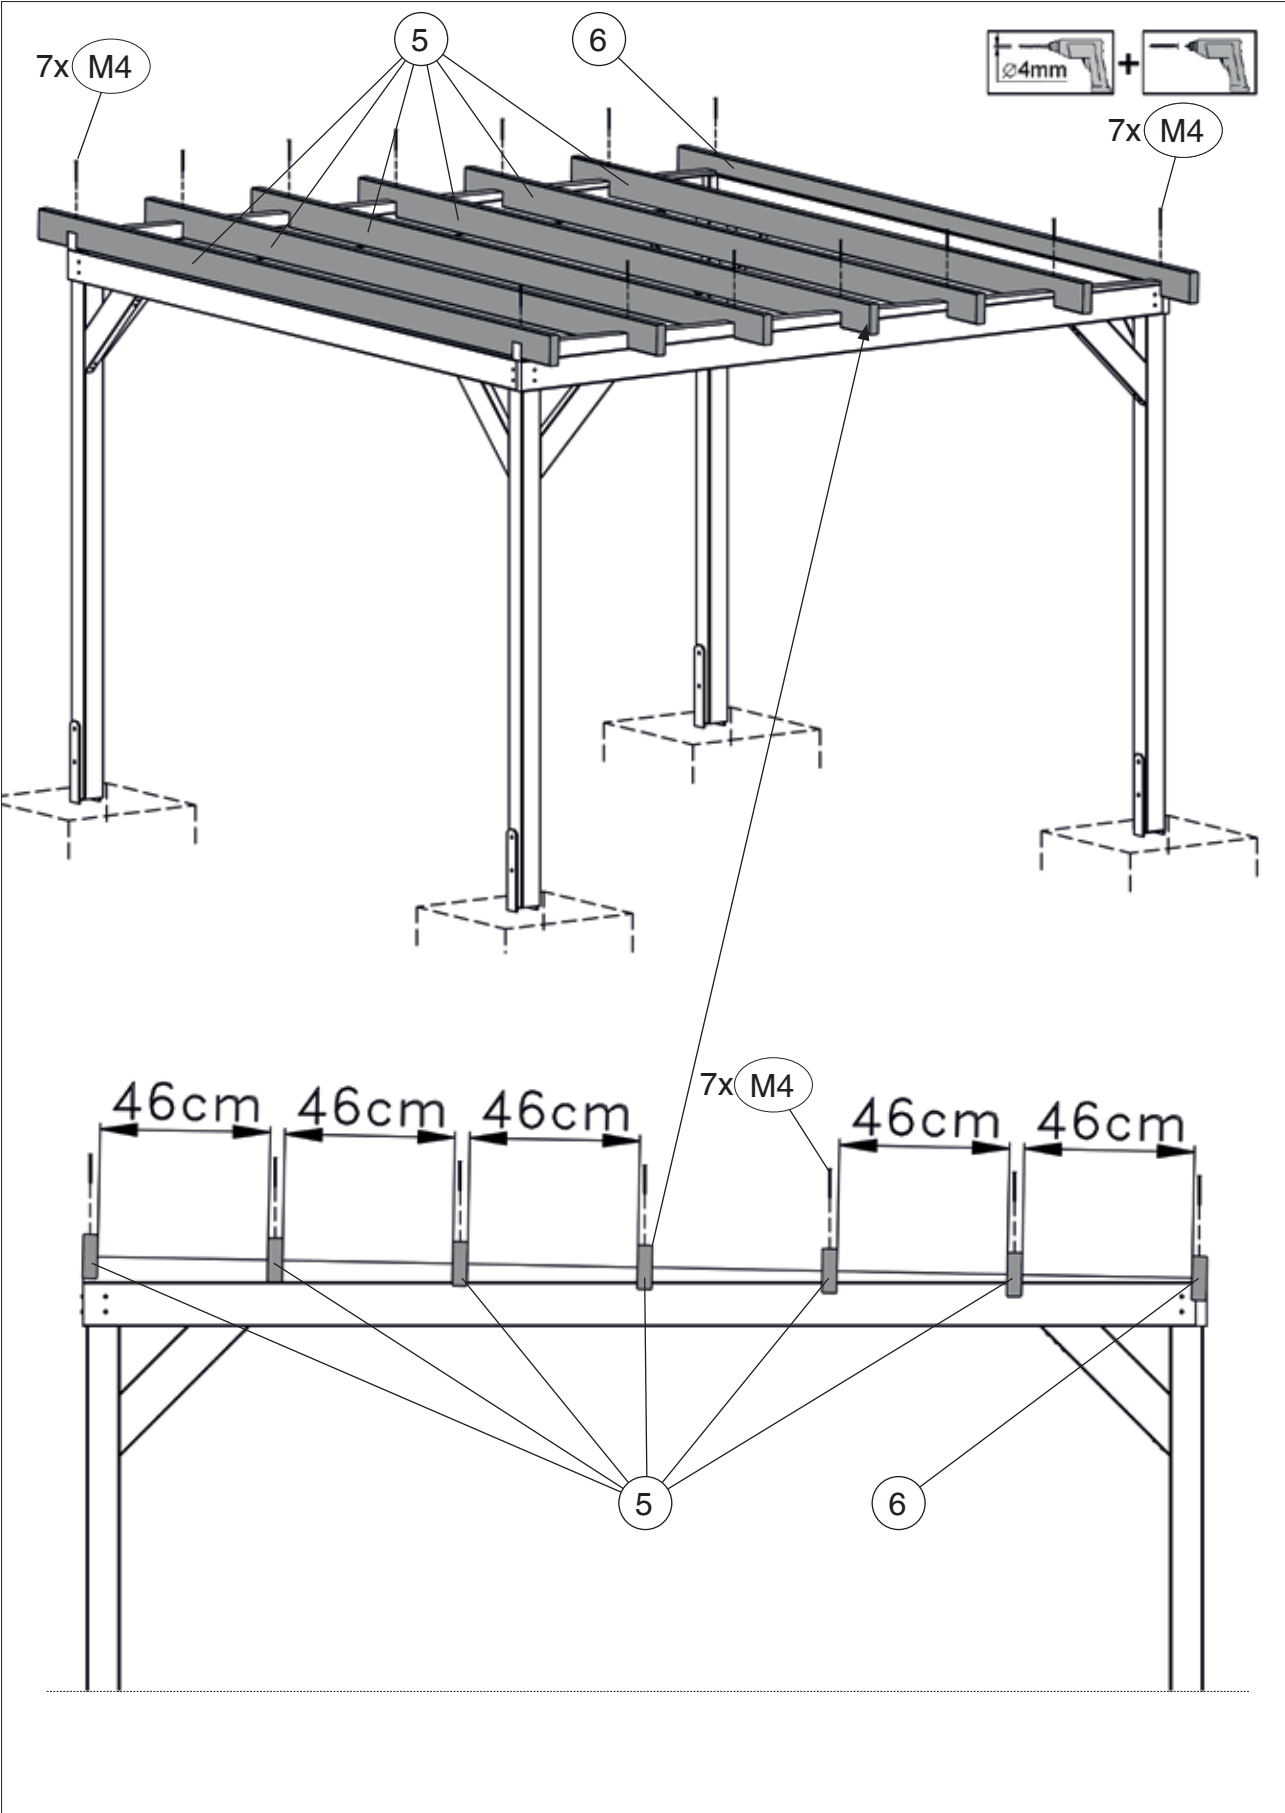

Flachdach - Gartenlaube

657.3535.00.01

Montage-, Bedienungs- und Wartungsanleitung

Pos	Bild	Abmessung (mm)	Anzahl (Stück)
			657.3535.00.01
①	G651.02.0006 	90/90/2150	4
②	G651.01.0025 	60/120/3030	4
③	G651.02.0002 	40/120/500	8
④	G657.01.0010 	60/70/3060	2
⑤	G657.01.0009 	40/120/3450	6
⑥	G657.01.0011 	40/120/3450	1
⑦	R002.0091.3344 	15,5/96/3344	39

Pos	Bild	Abmessung (mm)	Anzahl (Stück)
			657.3535.00.01
8	G671.01.0026 	20/120/1810	16
9	G651.01.0113 	20/55/1855	8
10	G607.01.0010 	40/60/200	26
11	G607.01.0012 	20/30/1000	3

Pos	Bild	Abmessung (mm)	Anzahl (Stück)
M1	K001.3035.0004 	3,5 x 30	20
M2	K001.4040.0004 	4,0 x 40	170
M3	K001.8050.0004 	5,0 x 80	80
M4	K001.1250.0004 	5,0 x 120	40
M5	K002.3550.0004 	5,0 x 35	48
M6	K010.5022.0001 	2,2 x 55	600

1

2

4

	M3 5,0 x 80
	M4 5,0 x 120

5

	
	M4 5,0 x 120

6

7

	M6 2,2 x 55

A-A

B-B

8

A

9

10

	M1	3,5 x 30
	M2	4,0 x 40