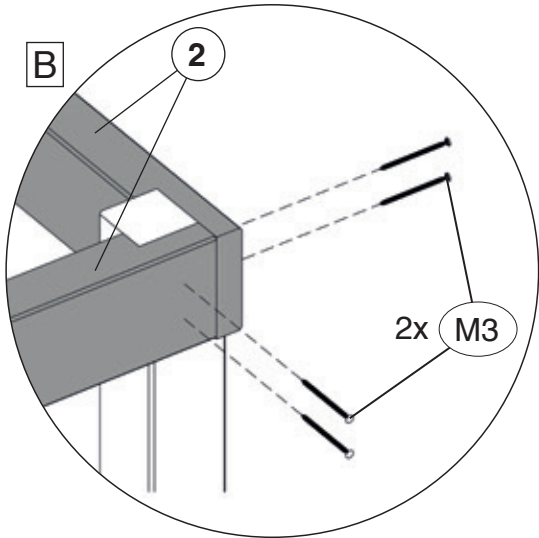

Flachdach - Gartenlaube

657.3535.00.01

Montage-, Bedienungs- und Wartungsanleitung

Pos	Bild	Abmessung (mm)	Anzahl (Stück)
			657.3535.00.01
①	G651.02.0006 	90/90/2150	4
②	G651.01.0025 	60/120/3030	4
③	G651.02.0002 	40/120/500	8
④	G657.01.0010 	60/70/3060	2
⑤	G657.01.0009 	40/120/3450	6
⑥	G657.01.0011 	40/120/3450	1
⑦	R002.0091.3344 	15,5/96/3344	39

Pos	Bild	Abmessung (mm)	Anzahl (Stück)
			657.3535.00.01
8	G671.01.0026 	20/120/1810	16
9	G651.01.0113 	20/55/1855	8
10	G607.01.0010 	40/60/200	26
11	G607.01.0012 	20/30/1000	3

Pos	Bild	Abmessung (mm)	Anzahl (Stück)
M1	K001.3035.0004 	3,5 x 30	20
M2	K001.4040.0004 	4,0 x 40	170
M3	K001.8050.0004 	5,0 x 80	80
M4	K001.1250.0004 	5,0 x 120	40
M5	K002.3550.0004 	5,0 x 35	48
M6	K010.5022.0001 	2,2 x 55	600

1

2

4

	M3 5,0 x 80
	M4 5,0 x 120

5

	
	M4 5,0 x 120

6

7