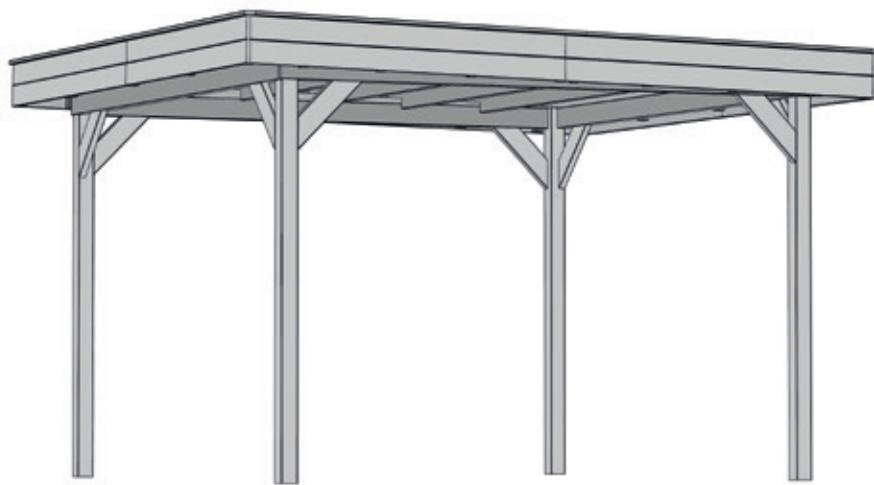

Flachdach - Gartenlaube

657.3535.00.01

Montage-, Bedienungs- und Wartungsanleitung

Pos	Bild	Abmessung (mm)	Anzahl (Stück)
			657.3535.00.01
①	G651.02.0006 	90/90/2150	4
②	G651.01.0025 	60/120/3030	4
③	G651.02.0002 	40/120/500	8
④	G657.01.0010 	60/70/3060	2
⑤	G657.01.0009 	40/120/3450	6
⑥	G657.01.0011 	40/120/3450	1
⑦	R002.0091.3344 	15,5/96/3344	39

1

2

4

	M3 5,0 x 80
	M4 5,0 x 120

5

	
	M4 5,0 x 120

6

7