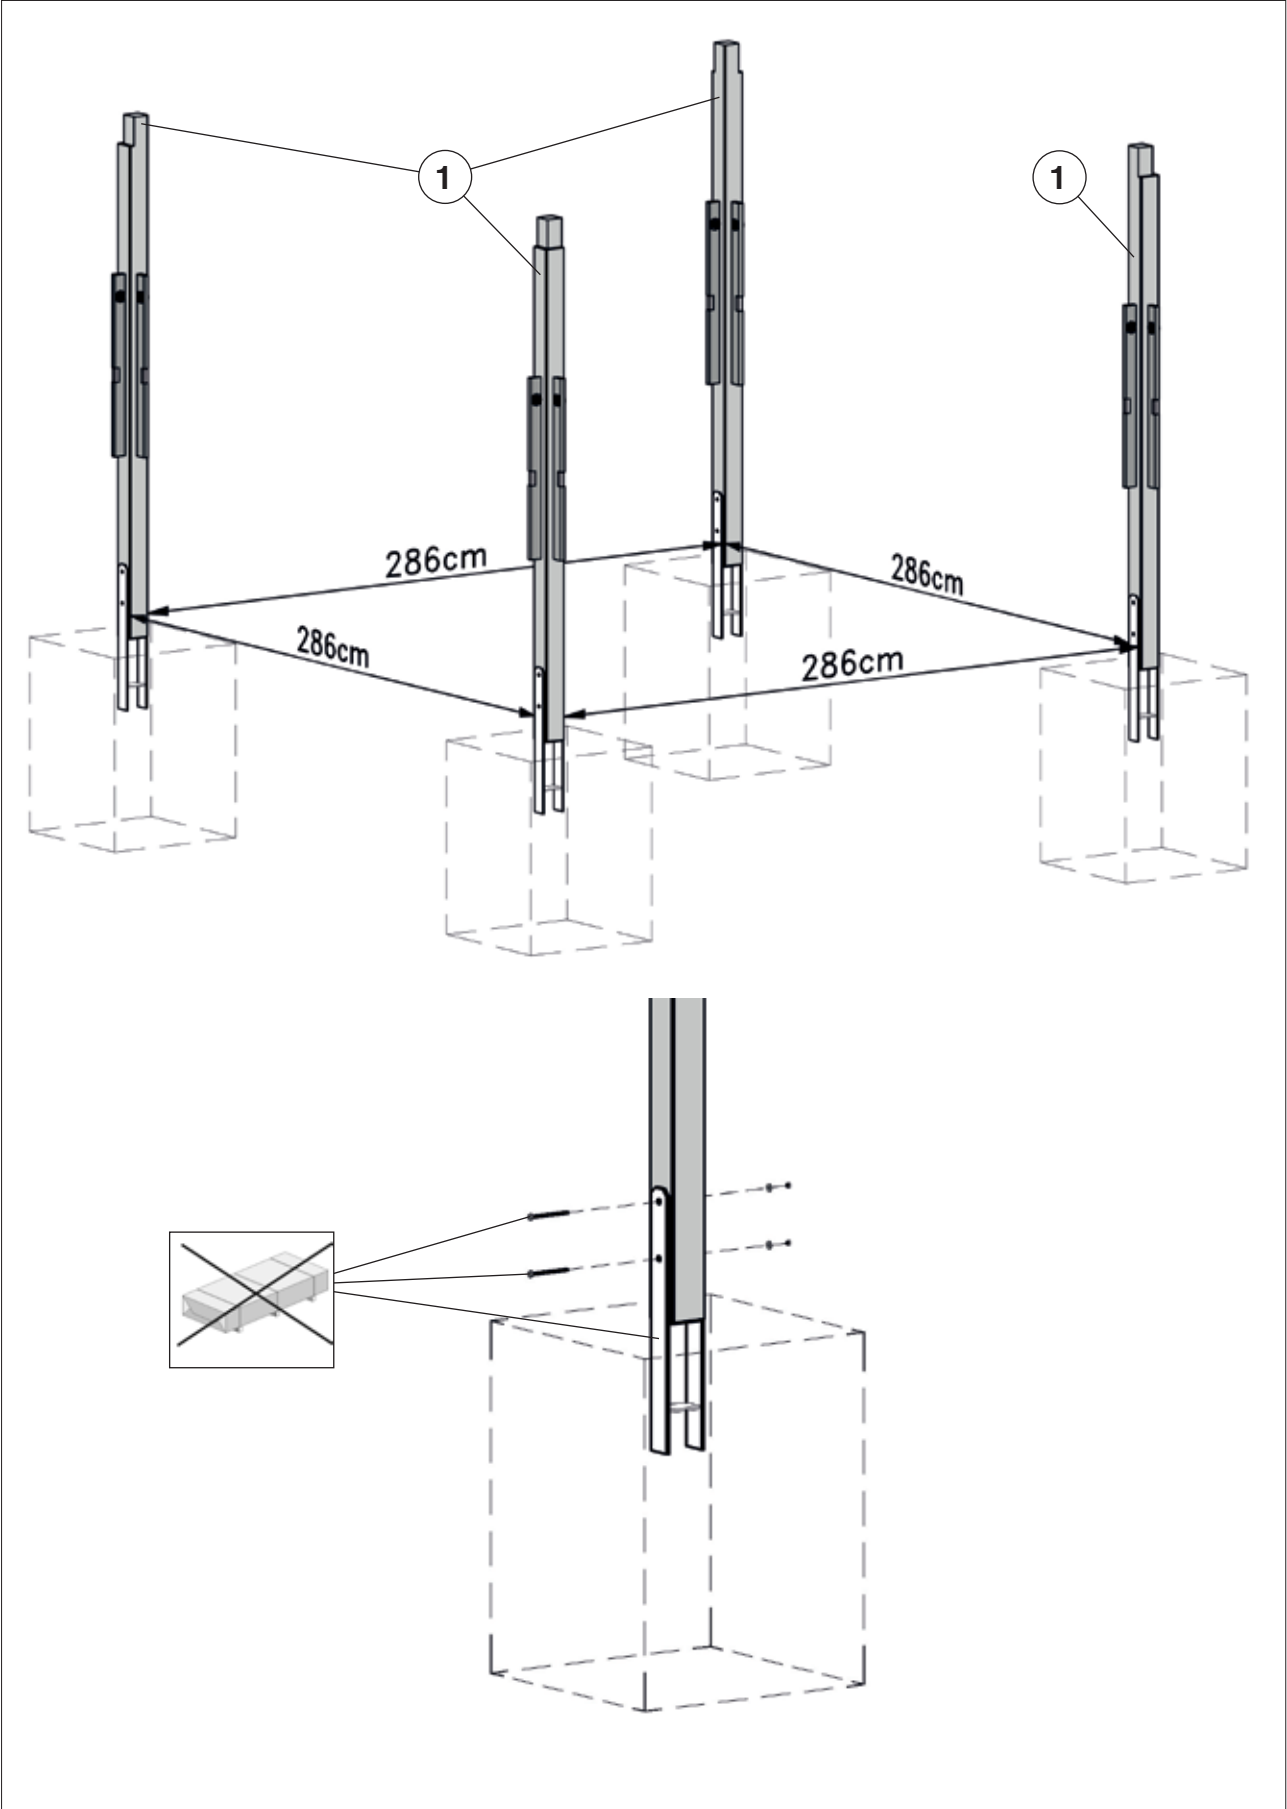

Flachdach - Gartenlaube

657.3535.00.01

Montage-, Bedienungs- und Wartungsanleitung

Pos	Bild	Abmessung (mm)	Anzahl (Stück)
			657.3535.00.01
①	G651.02.0006 	90/90/2150	4
②	G651.01.0025 	60/120/3030	4
③	G651.02.0002 	40/120/500	8
④	G657.01.0010 	60/70/3060	2
⑤	G657.01.0009 	40/120/3450	6
⑥	G657.01.0011 	40/120/3450	1
⑦	R002.0091.3344 	15,5/96/3344	39

Pos	Bild	Abmessung (mm)	Anzahl (Stück)
			657.3535.00.01
8	G671.01.0026 	20/120/1810	16
9	G651.01.0113 	20/55/1855	8
10	G607.01.0010 	40/60/200	26
11	G607.01.0012 	20/30/1000	3

Pos	Bild	Abmessung (mm)	Anzahl (Stück)
M1	K001.3035.0004 	3,5 x 30	20
M2	K001.4040.0004 	4,0 x 40	170
M3	K001.8050.0004 	5,0 x 80	80
M4	K001.1250.0004 	5,0 x 120	40
M5	K002.3550.0004 	5,0 x 35	48
M6	K010.5022.0001 	2,2 x 55	600

1

2

4

	M3 5,0 x 80
	M4 5,0 x 120

5

	
	M4 5,0 x 120

6

7

	M6 2,2 x 55

A-A

B-B

8

A

9

10

	M1	3,5 x 30
	M2	4,0 x 40