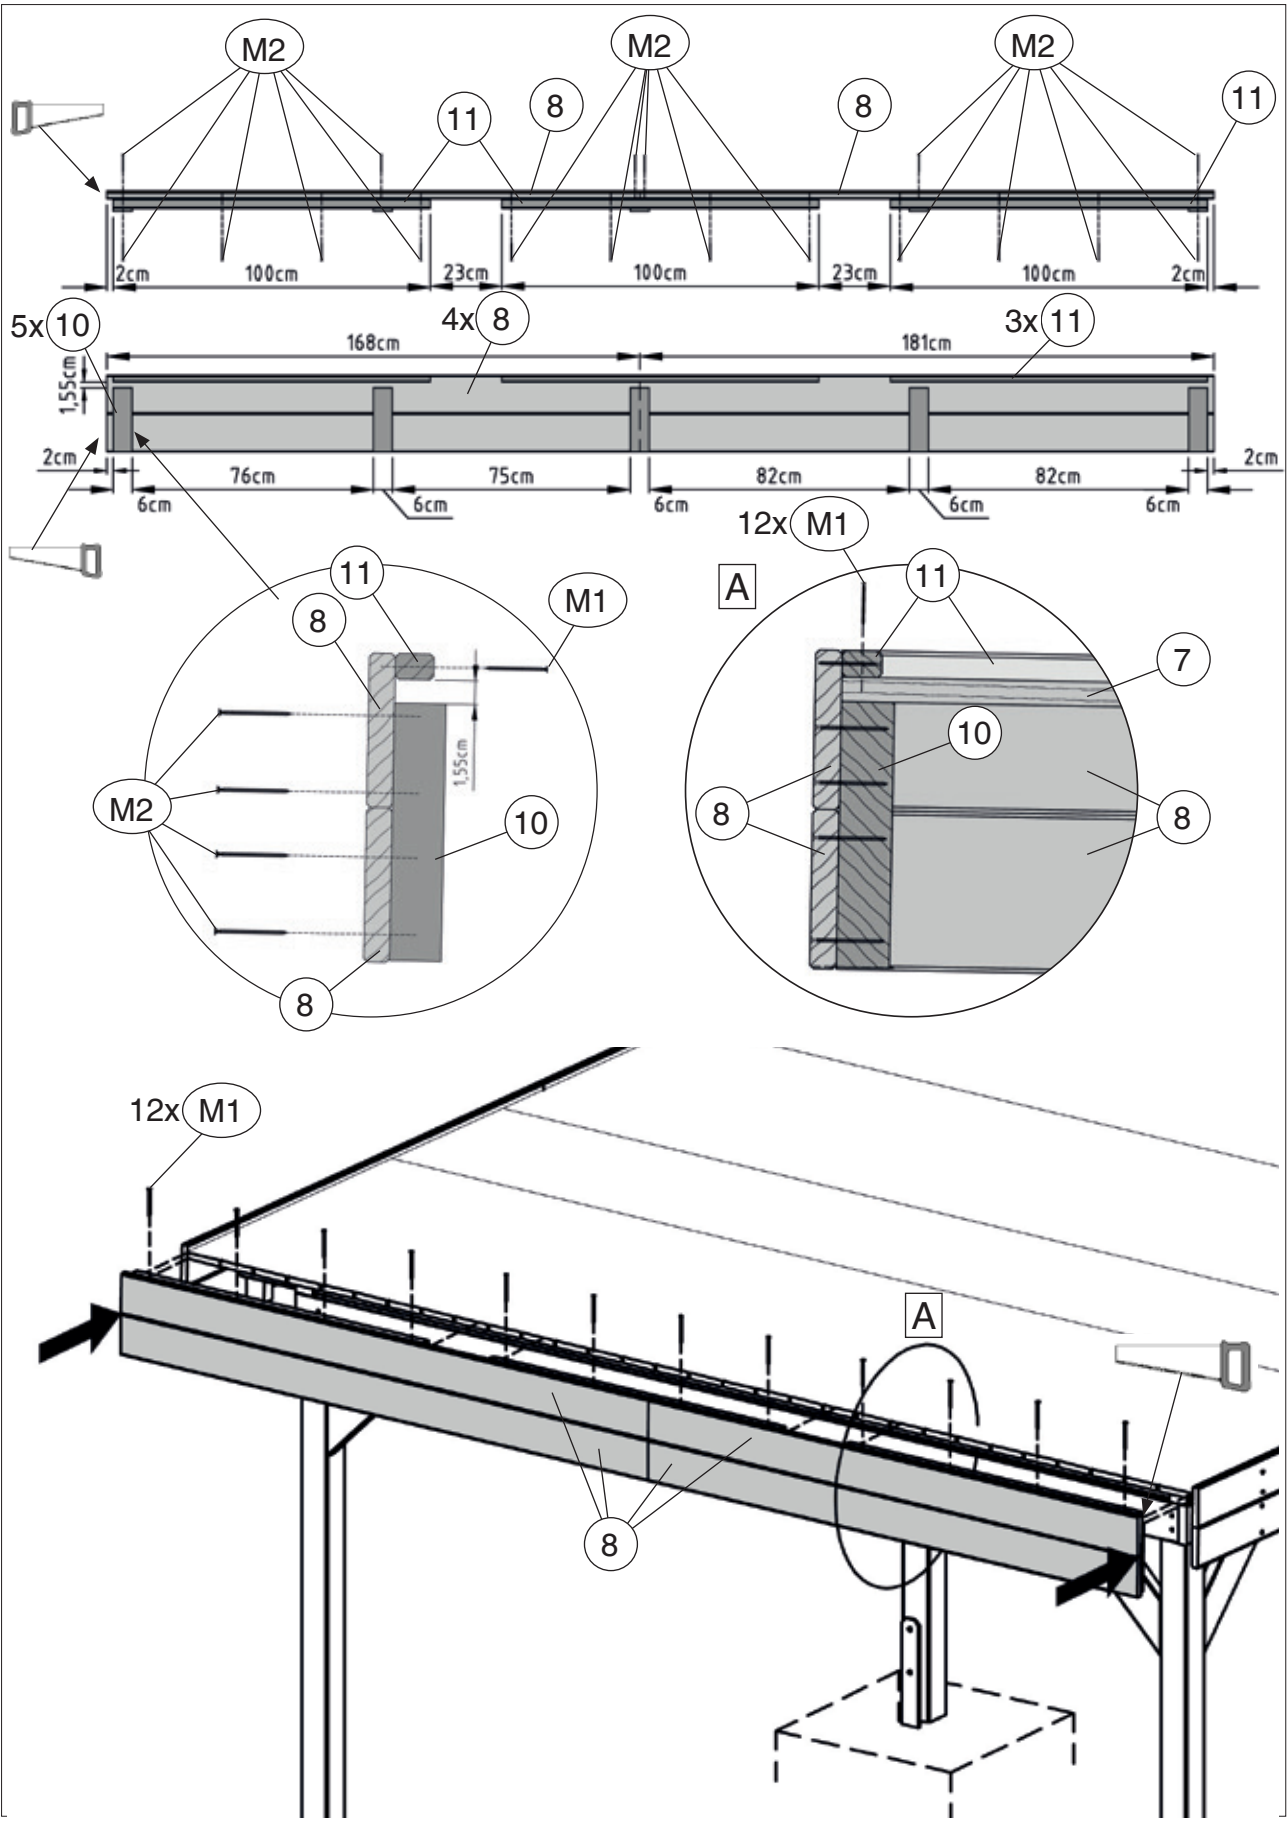

Flachdach - Gartenlaube

657.3535.00.01

Montage-, Bedienungs- und Wartungsanleitung

Pos	Bild	Abmessung (mm)	Anzahl (Stück)
			657.3535.00.01
①	G651.02.0006 	90/90/2150	4
②	G651.01.0025 	60/120/3030	4
③	G651.02.0002 	40/120/500	8
④	G657.01.0010 	60/70/3060	2
⑤	G657.01.0009 	40/120/3450	6
⑥	G657.01.0011 	40/120/3450	1
⑦	R002.0091.3344 	15,5/96/3344	39

Pos	Bild	Abmessung (mm)	Anzahl (Stück)
			657.3535.00.01
8	G671.01.0026 	20/120/1810	16
9	G651.01.0113 	20/55/1855	8
10	G607.01.0010 	40/60/200	26
11	G607.01.0012 	20/30/1000	3

Pos	Bild	Abmessung (mm)	Anzahl (Stück)
M1	K001.3035.0004 	3,5 x 30	20
M2	K001.4040.0004 	4,0 x 40	170
M3	K001.8050.0004 	5,0 x 80	80
M4	K001.1250.0004 	5,0 x 120	40
M5	K002.3550.0004 	5,0 x 35	48
M6	K010.5022.0001 	2,2 x 55	600

	M6 2,2 x 55

A-A

B-B

8

A

9

10

	M1	3,5 x 30
	M2	4,0 x 40