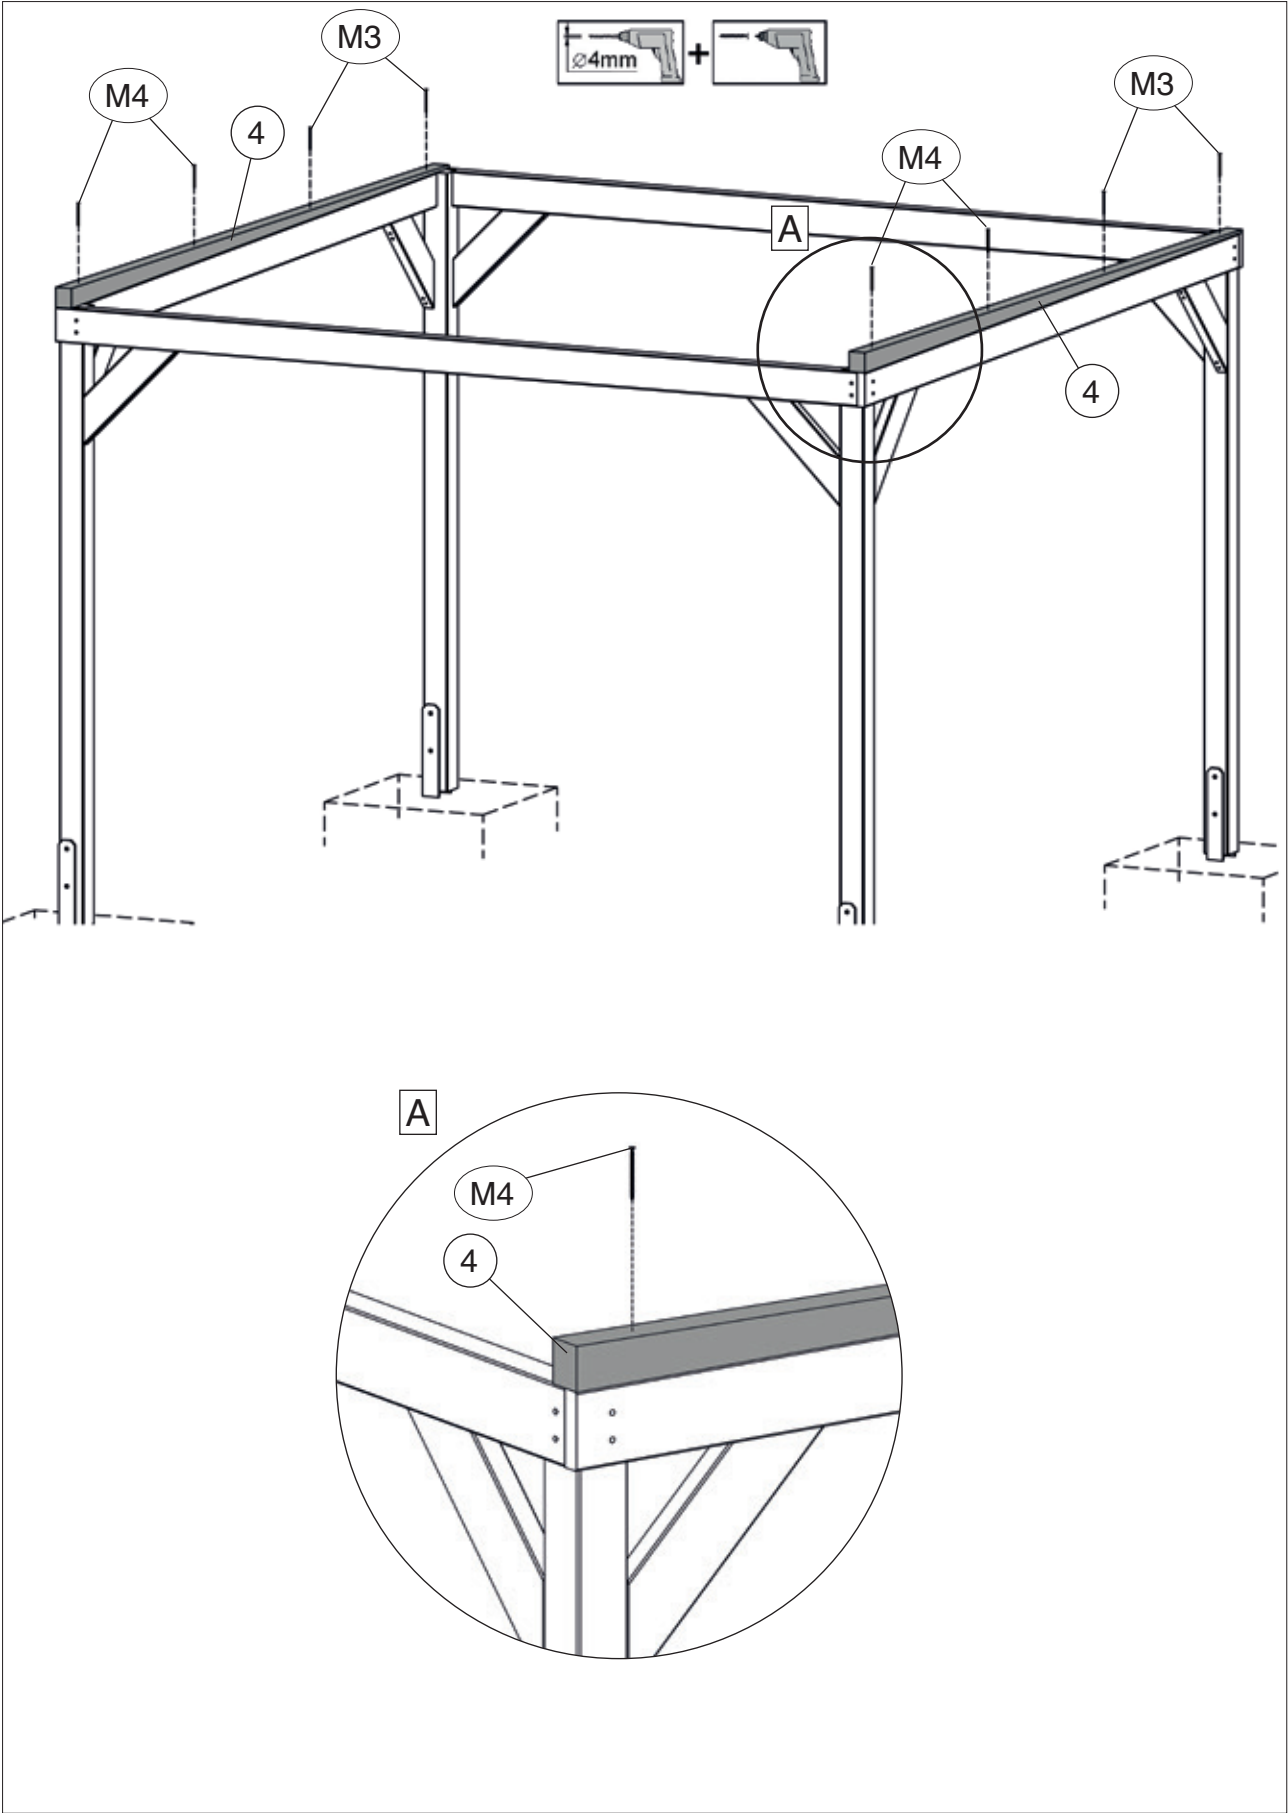

Flachdach - Gartenlaube

657.3535.00.01

Montage-, Bedienungs- und Wartungsanleitung

Pos	Bild	Abmessung (mm)	Anzahl (Stück)
			657.3535.00.01
①	G651.02.0006 	90/90/2150	4
②	G651.01.0025 	60/120/3030	4
③	G651.02.0002 	40/120/500	8
④	G657.01.0010 	60/70/3060	2
⑤	G657.01.0009 	40/120/3450	6
⑥	G657.01.0011 	40/120/3450	1
⑦	R002.0091.3344 	15,5/96/3344	39

Pos	Bild	Abmessung (mm)	Anzahl (Stück)
			657.3535.00.01
8	G671.01.0026 	20/120/1810	16
9	G651.01.0113 	20/55/1855	8
10	G607.01.0010 	40/60/200	26
11	G607.01.0012 	20/30/1000	3

Pos	Bild	Abmessung (mm)	Anzahl (Stück)
M1	K001.3035.0004 	3,5 x 30	20
M2	K001.4040.0004 	4,0 x 40	170
M3	K001.8050.0004 	5,0 x 80	80
M4	K001.1250.0004 	5,0 x 120	40
M5	K002.3550.0004 	5,0 x 35	48
M6	K010.5022.0001 	2,2 x 55	600

1

2

4

	M3 5,0 x 80
	M4 5,0 x 120

5

	
	M4 5,0 x 120

6

7