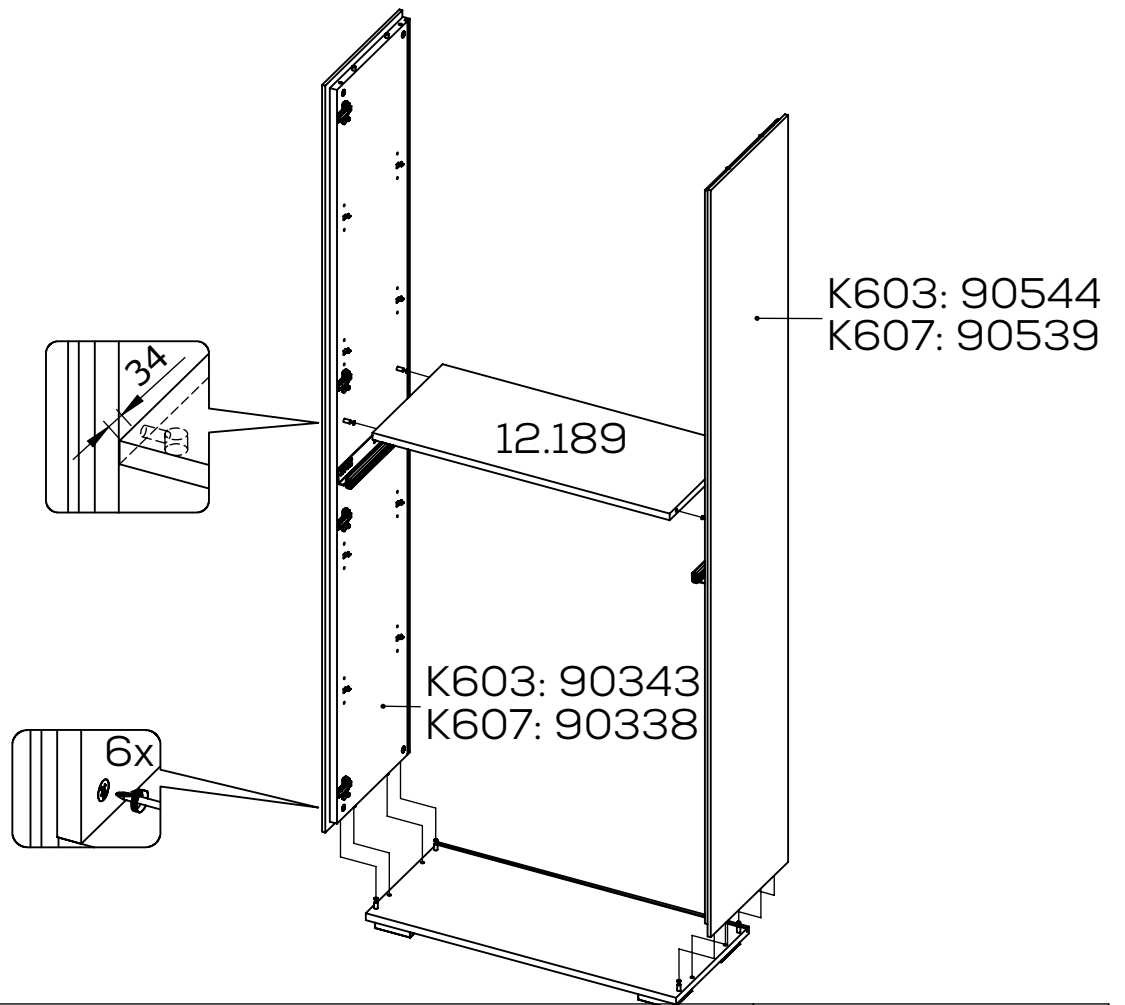

MEDIA

OFFICE

LIVING

MAJA
MÖBEL

K388

K603: 10597
K607: E440001 (800 x 372 x 4)

27.07.2018

1

1

2

3

4

5

6

7

8

9

10

11

14

2x

15

2x

K603: 10.597
 K607: E440001
 (800 x 372 x 4 mm)