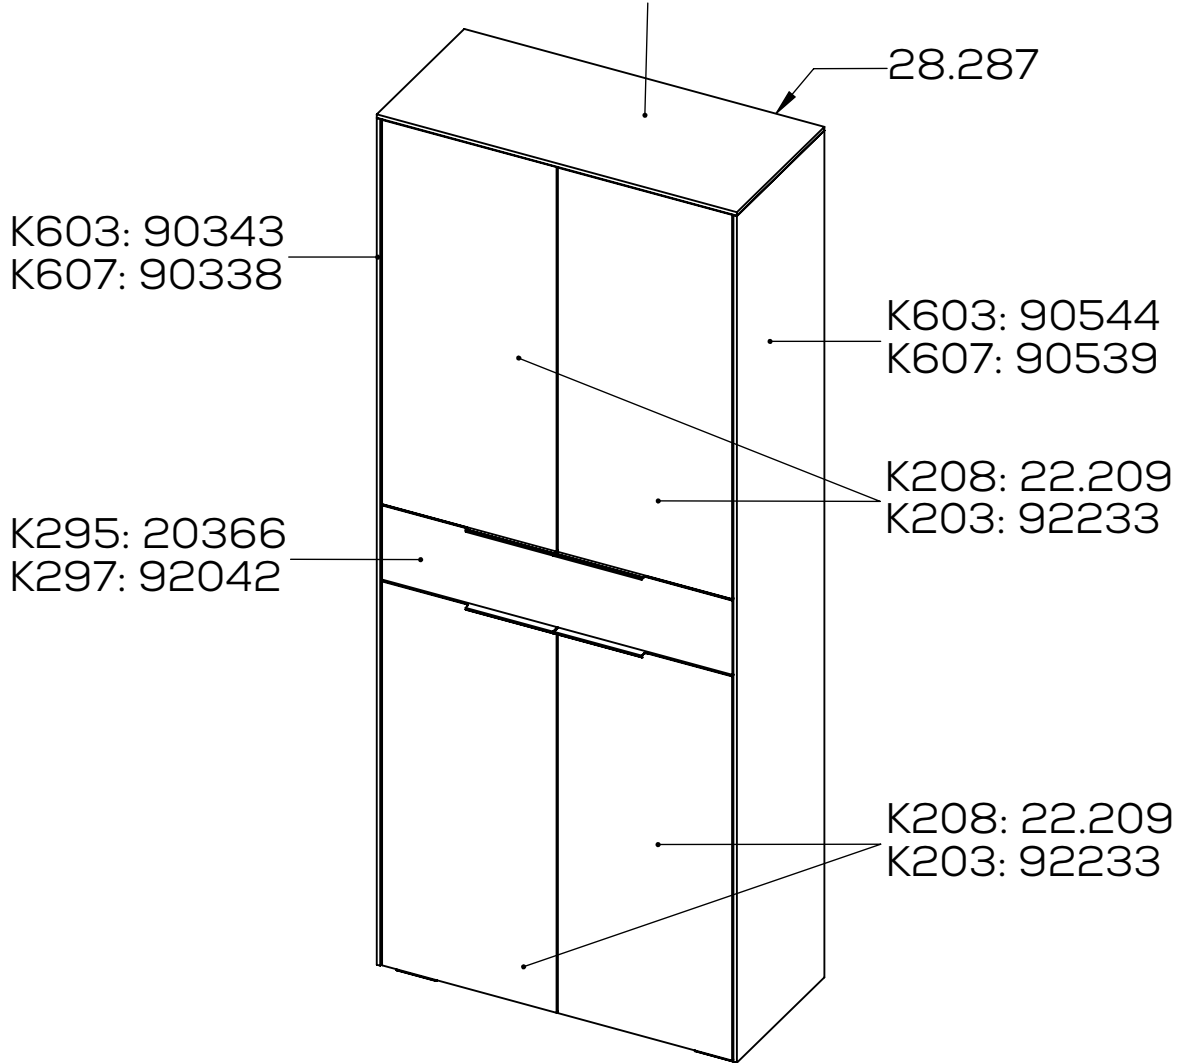

MEDIA

OFFICE

LIVING

MAJA
MÖBEL

K388

K603: 10597
K607: E440001 (800 x 372 x 4)

27.07.2018

1

90 min

maja-moebel.de

K603 / K607

K604

K295 / K297

2x K208 / 2x K203

K388

<p>(E701000)</p>  <p>8x 8 x 30 mm</p>	<p>(E701153)</p>  <p>20x 15 mm</p>	<p>(E701231)</p>  <p>20x 24 mm</p>	<p>(E700060)</p>  <p>4x 3 x 30 mm</p>
<p>(E703125)</p>  <p>1x</p>		<p>(E703126)</p>  <p>1x</p>	
<p>(E700140)</p>  <p>4x 6,3 x 13 mm</p>	<p>(E700000)</p>  <p>16x 4 x 25 mm</p>	<p>(E700020)</p>  <p>8x 3 x 12 mm</p>	<p>(E700020)</p>  <p>16x 3,5 x 13 mm</p>
<p>(E710370)</p>  <p>2x</p>		<p>(E710371)</p>  <p>2x</p>	
<p>(E703401)</p>  <p>1x</p>	<p>(E703402)</p>  <p>1x</p>	<p>(E704402)</p>  <p>4x</p>	<p>(E700000)</p>  <p>4x 3 x 16 mm</p>
<p>(E705044)</p>  <p>8x</p>	<p>(E705074)</p>  <p>8x</p>	<p>(E700904)</p>  <p>15x 1,8 x 25 mm</p>	<p>(E706301)</p>  <p>4x</p>
<p>(E706309)</p>  <p>6x</p>	<p>(E702016)</p>  <p>16x</p>	<p>(E700700)</p>  <p>2x</p>	<p>(E709318)</p>  <p>1x</p>
		<p>(E700000)</p>  <p>1x 4 x 15 mm</p>	

9

10

11

14

2x

15

2x

K603: 10.597
 K607: E440001
 (800 x 372 x 4 mm)

K208: 22.209(4x)
 K203: 92233 (4x)

17

18

19

20

21

22