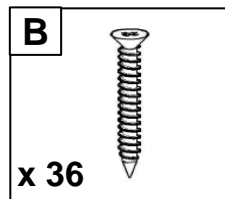

**Service • Usługa • Обслуживание • Servizio • Un service
Serviciu • Služba • Servis • Szolgáltatás**

Name • Nom • Nome • Naam
• Nazwa • Název • Názov
• Név • Nume • Isim
• Название

Alessia

• Nr • No • N° • Номер • C • Sz

28577950, 28371528, 82040551, 40410906, 86248748, 35823635, 12561902, 97180258,
40293842, 61800706, 23848765, 72556352