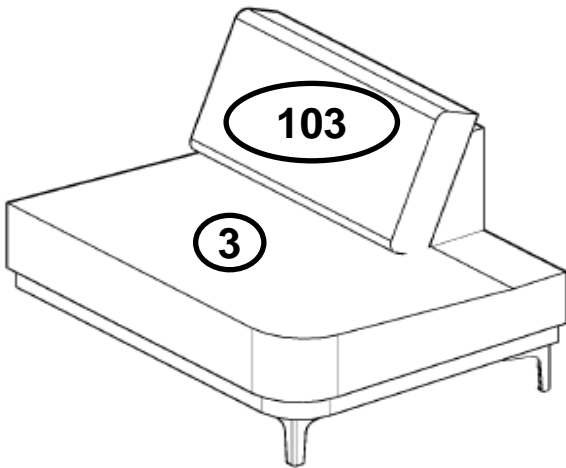

Art. No. 28577950, 28371528, 82040551, 40410906, 86248748, 35823635,
12561902, 97180258, 40293842, 61800706, 23848765, 72556352

Alessia

open corner round

- | | | | |
|-----------|------------------------------------|-----------|--------------------------------|
| D | Montageanleitung | GB | Assembly instructions |
| FR | Notice de montage | IT | Istruzioni di montaggio |
| NL | Handleiding voor de montage | PL | Instrukcja montażu |
| CZ | Montážní návod | SK | Návod na montáž |
| HU | Szerelési útmutató | RO | Instrucțiuni de montaj |
| TR | Montaj talimatı | RU | Инструкция по монтажу |

• Nr • No • N° • Номер • C • Sz

28577950, 28371528, 82040551, 40410906, 86248748, 35823635, 12561902, 97180258,
40293842, 61800706, 23848765, 72556352

1

2