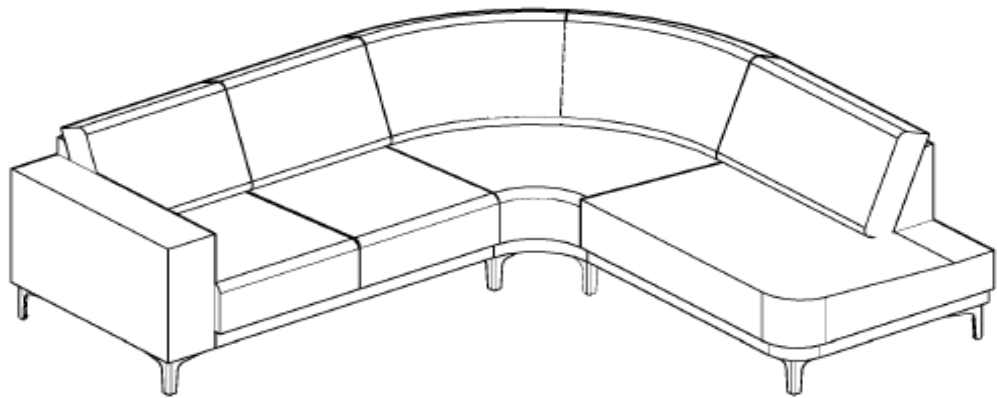

Art. No. 28577950, 28371528, 82040551, 40410906, 86248748, 35823635,
12561902, 97180258, 40293842, 61800706, 23848765, 72556352

Alessia

open corner round

- | | | | |
|-----------|------------------------------------|-----------|--------------------------------|
| D | Montageanleitung | GB | Assembly instructions |
| FR | Notice de montage | IT | Istruzioni di montaggio |
| NL | Handleiding voor de montage | PL | Instrukcja montażu |
| CZ | Montážní návod | SK | Návod na montáž |
| HU | Szerelési útmutató | RO | Instrucțiuni de montaj |
| TR | Montaj talimatı | RU | Инструкция по монтажу |