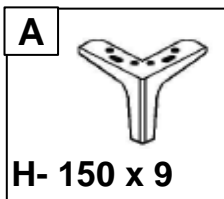

Art. No. 28577950, 28371528, 82040551, 40410906, 86248748, 35823635,
12561902, 97180258, 40293842, 61800706, 23848765, 72556352

Alessia

open corner round

- | | | | |
|-----------|------------------------------------|-----------|--------------------------------|
| D | Montageanleitung | GB | Assembly instructions |
| FR | Notice de montage | IT | Istruzioni di montaggio |
| NL | Handleiding voor de montage | PL | Instrukcja montażu |
| CZ | Montážní návod | SK | Návod na montáž |
| HU | Szerelési útmutató | RO | Instrucțiuni de montaj |
| TR | Montaj talimatı | RU | Инструкция по монтажу |

385kg-Max

LKZ 40937

**Service • Usługa • Обслуживание • Servizio • Un service
Serviciu • Služba • Servis • Szolgáltatás**

Name • Nom • Nome • Naam
• Nazwa • Název • Názov
• Név • Nume • Isim
• Название

Alessia

• Nr • No • N° • Номер • C • Sz

28577950, 28371528, 82040551, 40410906, 86248748, 35823635, 12561902, 97180258,
40293842, 61800706, 23848765, 72556352

1

2