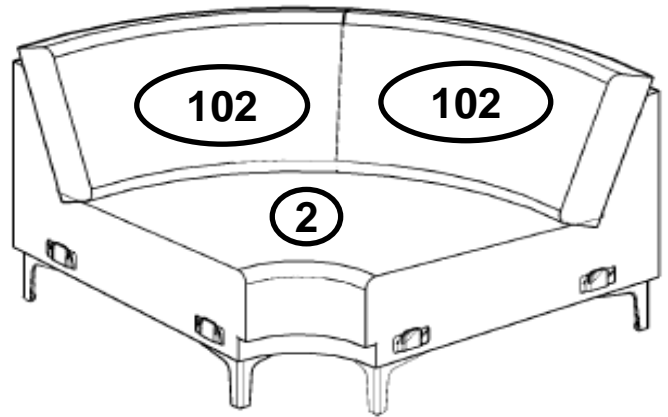

**Service • Usługa • Обслуживание • Servizio • Un service
Serviciu • Služba • Servis • Szolgáltatás**

Name • Nom • Nome • Naam
• Nazwa • Název • Názov
• Név • Nume • Isim
• Название

Alessia

• Nr • No • N° • Номер • C • Sz

28577950, 28371528, 82040551, 40410906, 86248748, 35823635, 12561902, 97180258,
40293842, 61800706, 23848765, 72556352