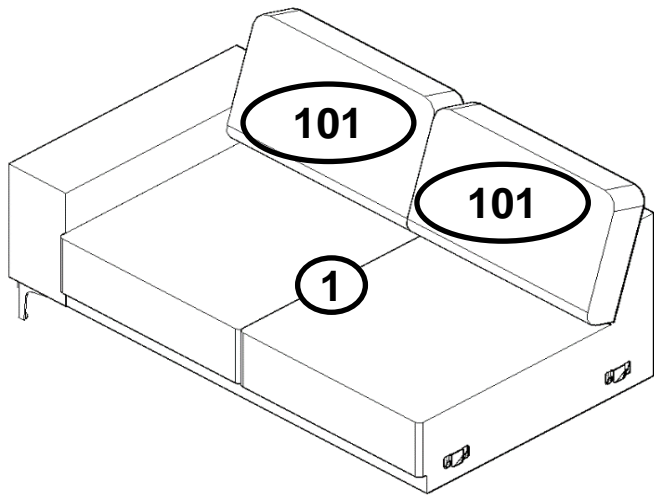

**Service • Usługa • Обслуживание • Servizio • Un service
Serviciu • Služba • Servis • Szolgáltatás**

Name • Nom • Nome • Naam
• Nazwa • Název • Názov
• Név • Nume • Isim
• Название

Alessia

• Nr • No • N° • Номер • C • Sz

28577950, 28371528, 82040551, 40410906, 86248748, 35823635, 12561902, 97180258,
40293842, 61800706, 23848765, 72556352