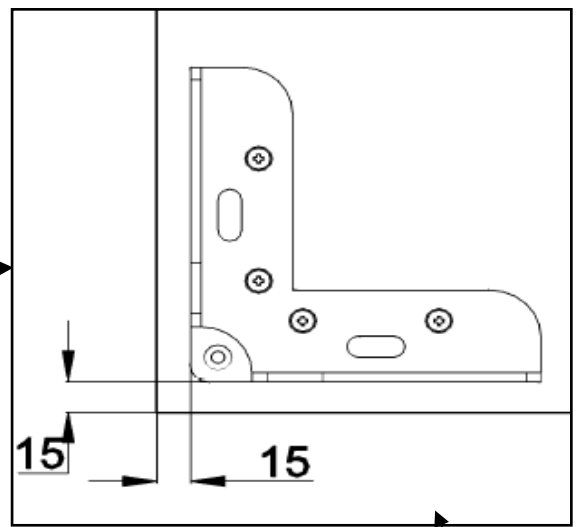

Art. No. 28577950, 28371528, 82040551, 40410906, 86248748, 35823635,
12561902, 97180258, 40293842, 61800706, 23848765, 72556352

Alessia

open corner round

- | | | | |
|-----------|------------------------------------|-----------|--------------------------------|
| D | Montageanleitung | GB | Assembly instructions |
| FR | Notice de montage | IT | Istruzioni di montaggio |
| NL | Handleiding voor de montage | PL | Instrukcja montażu |
| CZ | Montážní návod | SK | Návod na montáž |
| HU | Szerelési útmutató | RO | Instrucțiuni de montaj |
| TR | Montaj talimatı | RU | Инструкция по монтажу |

• Nr • No • N° • Номер • C • Sz

28577950, 28371528, 82040551, 40410906, 86248748, 35823635, 12561902, 97180258,
40293842, 61800706, 23848765, 72556352

1

2