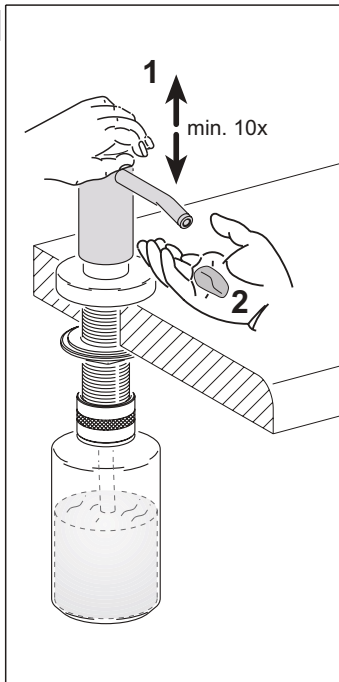

6

7

i

KEUCO GmbH & Co.KG
 Postfach 1365
 D-58653 Hemer
 Telefon +49 2372 90 4-0
 Telefax +49 2372 90 42 36
 info@keuco.de
 www.keuco.de

Teile-Nr.: 51218

14949

KEUCO

- Ⓚ Montage
- ⒼⓅ Mounting
- ⓃⓁ Montage
- ⓕ Montage
- Ⓔ Montaje
- Ⓜ Montaggio
- ⓇⓊⓈ Монтаж