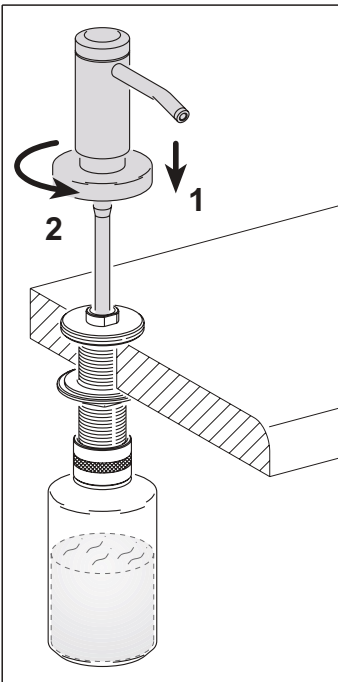

6

7

i

KEUCO GmbH & Co.KG
 Postfach 1365
 D-58653 Hemer
 Telefon +49 2372 90 4-0
 Telefax +49 2372 90 42 36
 info@keuco.de
 www.keuco.de

Teile-Nr.: 51218

14949

KEUCO

- Ⓚ Montage
- ⒼⓅ Mounting
- ⓃⓁ Montage
- ⓕ Montage
- Ⓔ Montaje
- Ⓜ Montaggio
- ⓇⓊⓈ Монтаж