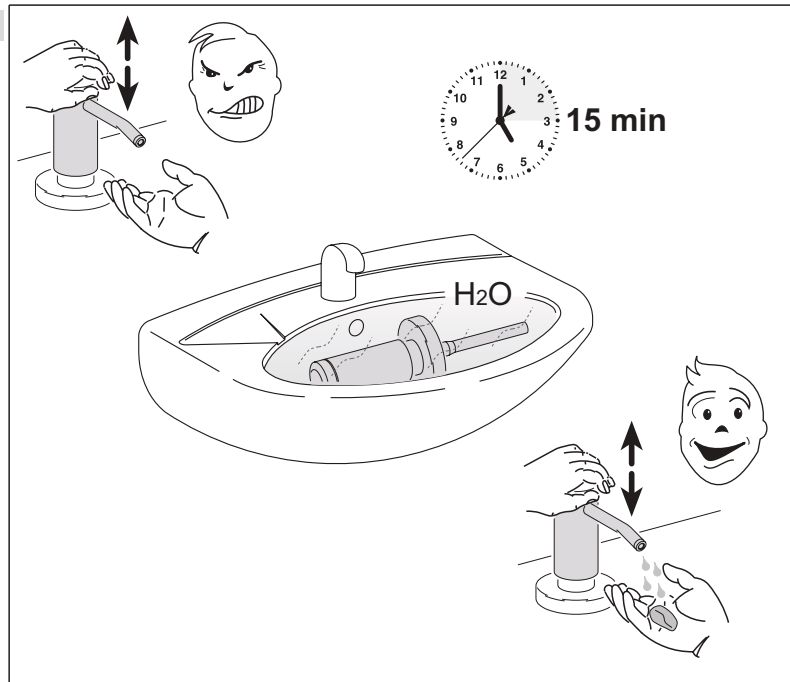

6

7

i

KEUCO GmbH & Co.KG
 Postfach 1365
 D-58653 Hemer
 Telefon +49 2372 90 4-0
 Telefax +49 2372 90 42 36
 info@keuco.de
 www.keuco.de

Teile-Nr.: 51218

14949

KEUCO

- Ⓚ Montage
- ⒼⓅ Mounting
- ⓃⓁ Montage
- ⓕ Montage
- Ⓔ Montaje
- Ⓜ Montaggio
- ⓇⓊⓈ Монтаж