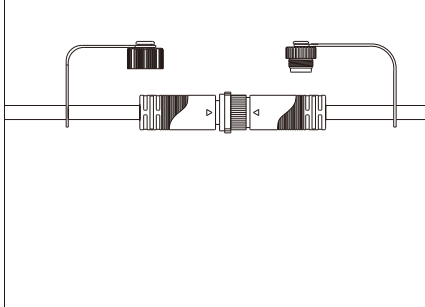

942.27  
942.30

100

90.7

B

C

D

E

max. 50m  
max. 150W