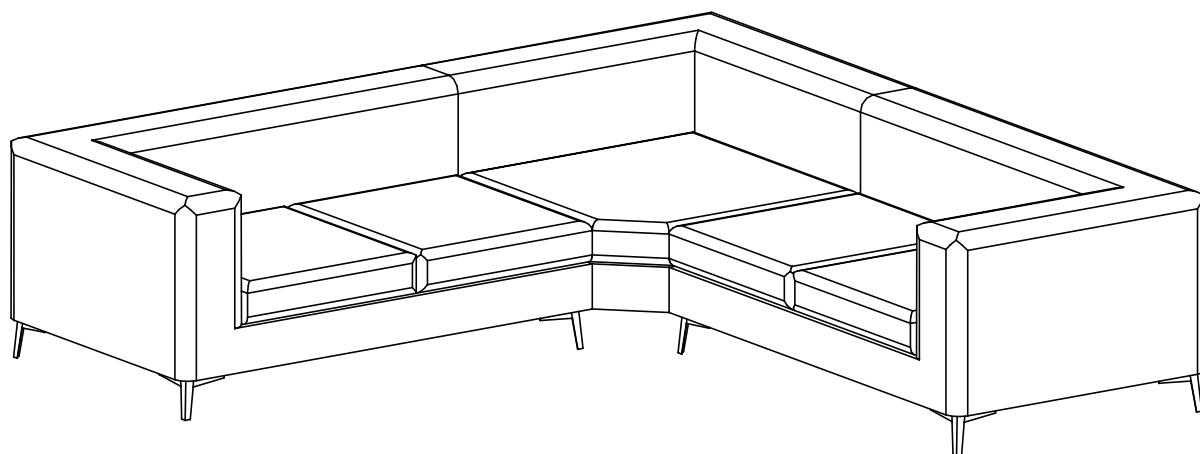

CHELSEA CORNER 2+E+2

- (D) Montageanleitung
- (NL) Handleiding voor de montage
- (TR) Montaj talimati
- (F) Notice de montage
- (CZ) Montážní návod
- (GB) Assembly instructions
- (HU) Szerelési útmutató
- (PL) Instrukcja montażu
- (RU) Инструкция по монтажу
- (IT) Istruzioni di montaggio
- (SK) Návod na montáž
- (RO) Instrucțiuni de montaj