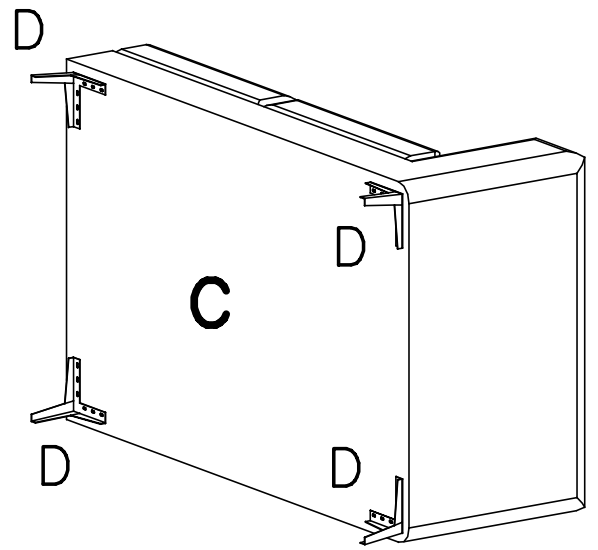

CHELSEA CORNER 2+E+2

- (D) Montageanleitung
- (NL) Handleiding voor de montage
- (TR) Montaj talimati
- (F) Notice de montage
- (CZ) Montážní návod
- (GB) Assembly instructions
- (HU) Szerelési útmutató
- (PL) Instrukcja montażu
- (RU) Инструкция по монтажу
- (IT) Istruzioni di montaggio
- (SK) Návod na montáž
- (RO) Instrucțiuni de montaj