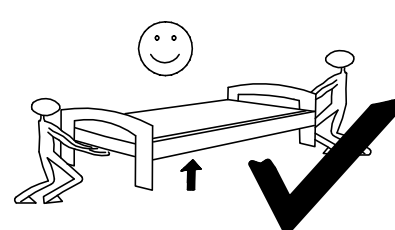

CHELSEA CORNER 2+E+2

- (D) Montageanleitung
- (NL) Handleiding voor de montage
- (TR) Montaj talimati
- (F) Notice de montage
- (CZ) Montážní návod
- (GB) Assembly instructions
- (HU) Szerelési útmutató
- (PL) Instrukcja montażu
- (RU) Инструкция по монтажу
- (IT) Istruzioni di montaggio
- (SK) Návod na montáž
- (RO) Instrucțiuni de montaj