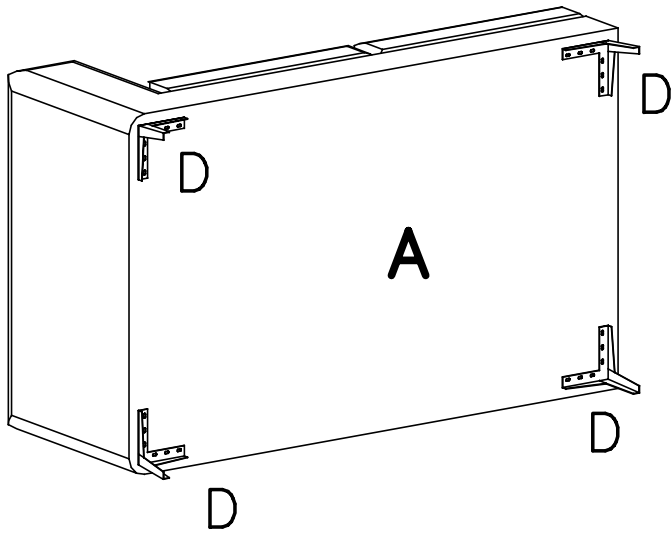

CHELSEA CORNER 2+E+2

- (D) Montageanleitung
- (NL) Handleiding voor de montage
- (TR) Montaj talimati
- (F) Notice de montage
- (CZ) Montážní návod
- (GB) Assembly instructions
- (HU) Szerelési útmutató
- (PL) Instrukcja montażu
- (RU) Инструкция по монтажу
- (IT) Istruzioni di montaggio
- (SK) Návod na montáž
- (RO) Instrucțiuni de montaj