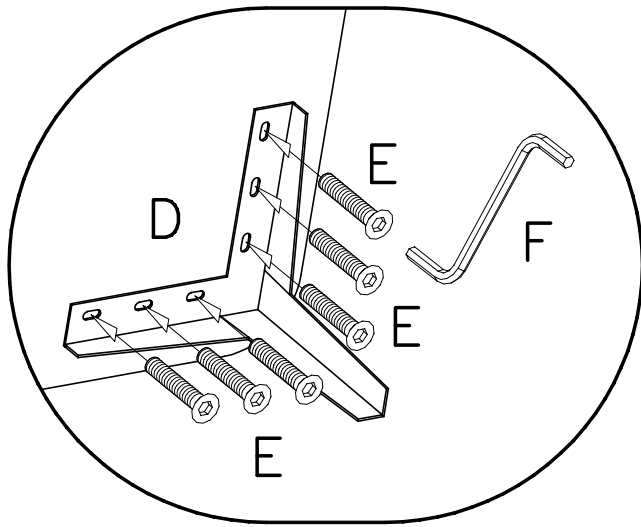

CHELSEA CORNER 2+E+2

- (D) Montageanleitung
- (NL) Handleiding voor de montage
- (TR) Montaj talimati
- (F) Notice de montage
- (CZ) Montážní návod
- (GB) Assembly instructions
- (HU) Szerelési útmutató
- (PL) Instrukcja montażu
- (RU) Инструкция по монтажу
- (IT) Istruzioni di montaggio
- (SK) Návod na montáž
- (RO) Instrucțiuni de montaj