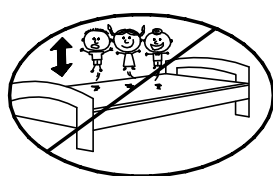

CHELSEA CORNER 2+E+2

- (D) Montageanleitung
- (NL) Handleiding voor de montage
- (TR) Montaj talimati
- (F) Notice de montage
- (CZ) Montážní návod
- (GB) Assembly instructions
- (HU) Szerelési útmutató
- (PL) Instrukcja montażu
- (RU) Инструкция по монтажу
- (IT) Istruzioni di montaggio
- (SK) Návod na montáž
- (RO) Instrucțiuni de montaj