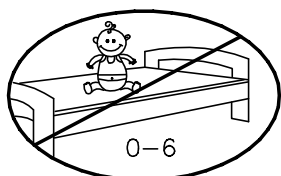

CHELSEA CORNER 2+E+2

- (D) Montageanleitung
- (NL) Handleiding voor de montage
- (TR) Montaj talimati
- (F) Notice de montage
- (CZ) Montážní návod
- (GB) Assembly instructions
- (HU) Szerelési útmutató
- (PL) Instrukcja montażu
- (RU) Инструкция по монтажу
- (IT) Istruzioni di montaggio
- (SK) Návod na montáž
- (RO) Instrucțiuni de montaj