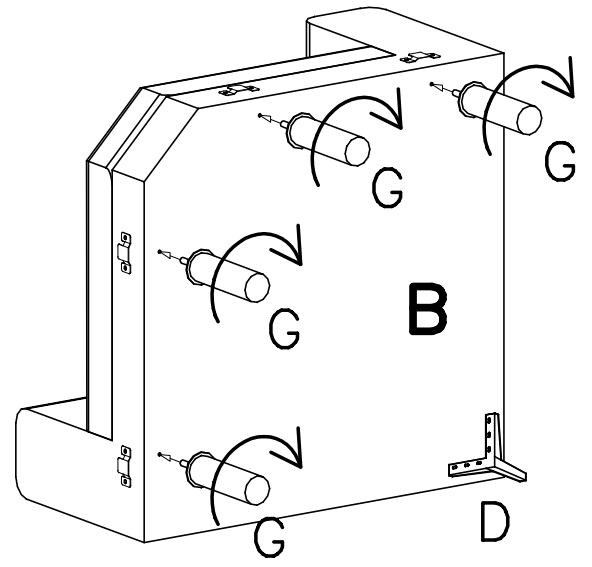

CHELSEA CORNER 2+E+2

- (D) Montageanleitung
- (NL) Handleiding voor de montage
- (TR) Montaj talimati
- (F) Notice de montage
- (CZ) Montážní návod
- (GB) Assembly instructions
- (HU) Szerelési útmutató
- (PL) Instrukcja montażu
- (RU) Инструкция по монтажу
- (IT) Istruzioni di montaggio
- (SK) Návod na montáž
- (RO) Instrucțiuni de montaj