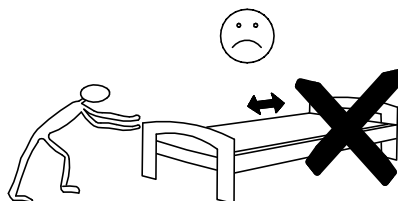

CHELSEA CORNER 2+E+2

- (D) Montageanleitung
- (NL) Handleiding voor de montage
- (TR) Montaj talimati
- (F) Notice de montage
- (CZ) Montážní návod
- (GB) Assembly instructions
- (HU) Szerelési útmutató
- (PL) Instrukcja montażu
- (RU) Инструкция по монтажу
- (IT) Istruzioni di montaggio
- (SK) Návod na montáž
- (RO) Instrucțiuni de montaj