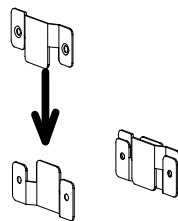

CHELSEA CORNER 2+E+2

- (D) Montageanleitung
- (NL) Handleiding voor de montage
- (TR) Montaj talimati
- (F) Notice de montage
- (CZ) Montážní návod
- (GB) Assembly instructions
- (HU) Szerelési útmutató
- (PL) Instrukcja montażu
- (RU) Инструкция по монтажу
- (IT) Istruzioni di montaggio
- (SK) Návod na montáž
- (RO) Instrucțiuni de montaj