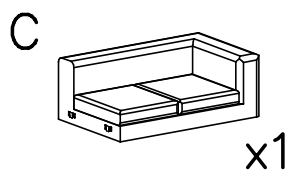

CHELSEA CORNER 2+E+2

- (D) Montageanleitung
- (NL) Handleiding voor de montage
- (TR) Montaj talimati
- (F) Notice de montage
- (CZ) Montážní návod
- (GB) Assembly instructions
- (HU) Szerelési útmutató
- (PL) Instrukcja montażu
- (RU) Инструкция по монтажу
- (IT) Istruzioni di montaggio
- (SK) Návod na montáž
- (RO) Instrucțiuni de montaj