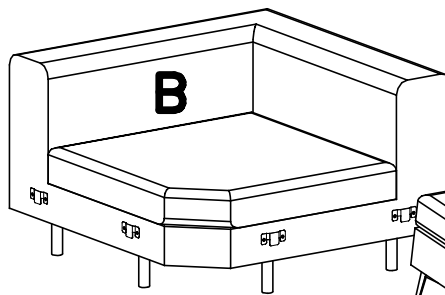

CHELSEA CORNER 2+E+2

- (D) Montageanleitung
- (NL) Handleiding voor de montage
- (TR) Montaj talimati
- (F) Notice de montage
- (CZ) Montážní návod
- (GB) Assembly instructions
- (HU) Szerelési útmutató
- (PL) Instrukcja montażu
- (RU) Инструкция по монтажу
- (IT) Istruzioni di montaggio
- (SK) Návod na montáž
- (RO) Instrucțiuni de montaj