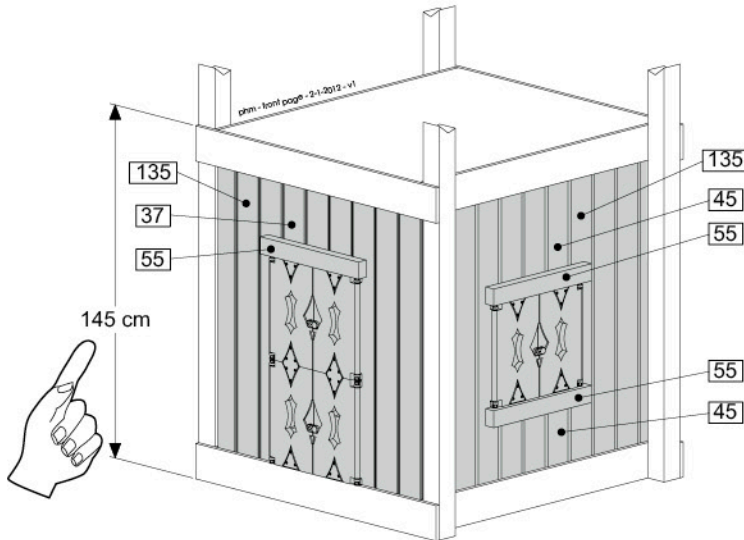

37 Product Identification

6x
002_041

1x
022_392

Part 3

Assembly

Instructions

Playhouse Module 145 cm

850_247