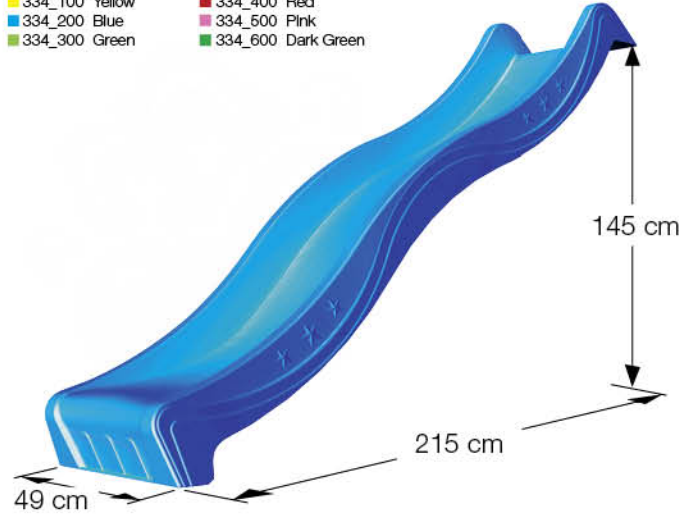

- 334_100 Yellow
- 334_200 Blue
- 334_300 Green
- 334_400 Red
- 334_500 Pink
- 334_600 Dark Green

Timber

601_065

min. 269 cm max. 270 cm	270
min. 239 cm max. 240 cm	240

2x

2x

min. 149 cm max. 150 cm	150
min. 144 cm max. 145 cm	145
min. 142 cm max. 143 cm	143
min. 129 cm max. 130 cm	130
min. 106 cm max. 114 cm	114
min. 101 cm max. 111 cm	111
min. 109 cm max. 110 cm	110
min. 84 cm max. 92 cm	92
min. 69 cm max. 75 cm	75
min. 59 cm max. 60 cm	60
min. 21 cm max. 24 cm	24