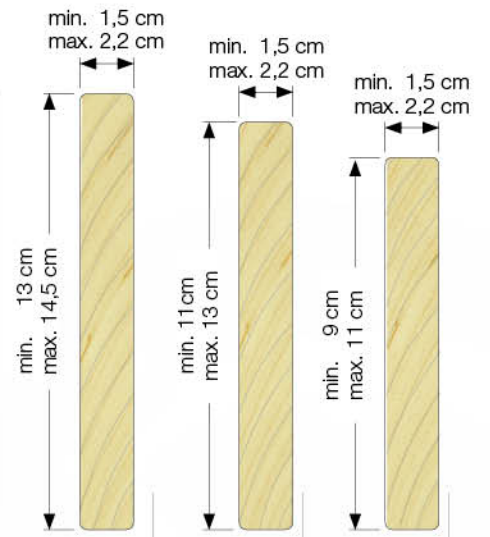

- 334_100 Yellow
- 334_200 Blue
- 334_300 Green
- 334_400 Red
- 334_500 Pink
- 334_600 Dark Green

Timber

601_065

min. 269 cm max. 270 cm	270
min. 239 cm max. 240 cm	240

2x

2x

min. 149 cm max. 150 cm	150
min. 144 cm max. 145 cm	145
min. 142 cm max. 143 cm	143
min. 129 cm max. 130 cm	130
min. 106 cm max. 114 cm	114
min. 101 cm max. 111 cm	111
min. 109 cm max. 110 cm	110
min. 84 cm max. 92 cm	92
min. 69 cm max. 75 cm	75
min. 59 cm max. 60 cm	60
min. 21 cm max. 24 cm	24

p.12+14

p.14

p.9

p.17

p.12+15

p.19

2x

3x

3x

2x

1x

1x

2x

1x

3x

2x

2x

 min. 149 cm max. 150 cm	150		17x	22x	28x
 min. 142 cm max. 143 cm	143	 p.7	2x	2x	2x
 min. 129 cm max. 130 cm	130		3x	3x	3x
 min. 119 cm max. 120 cm	120		2x	2x	2x
 min. 111 cm max. 117 cm	117	 p.15	1x	1x	1x
 min. 105 cm max. 114 cm	114	 p.16+17	11x	12x	15x
 min. 59 cm max. 60 cm	60		22x	24x	26x