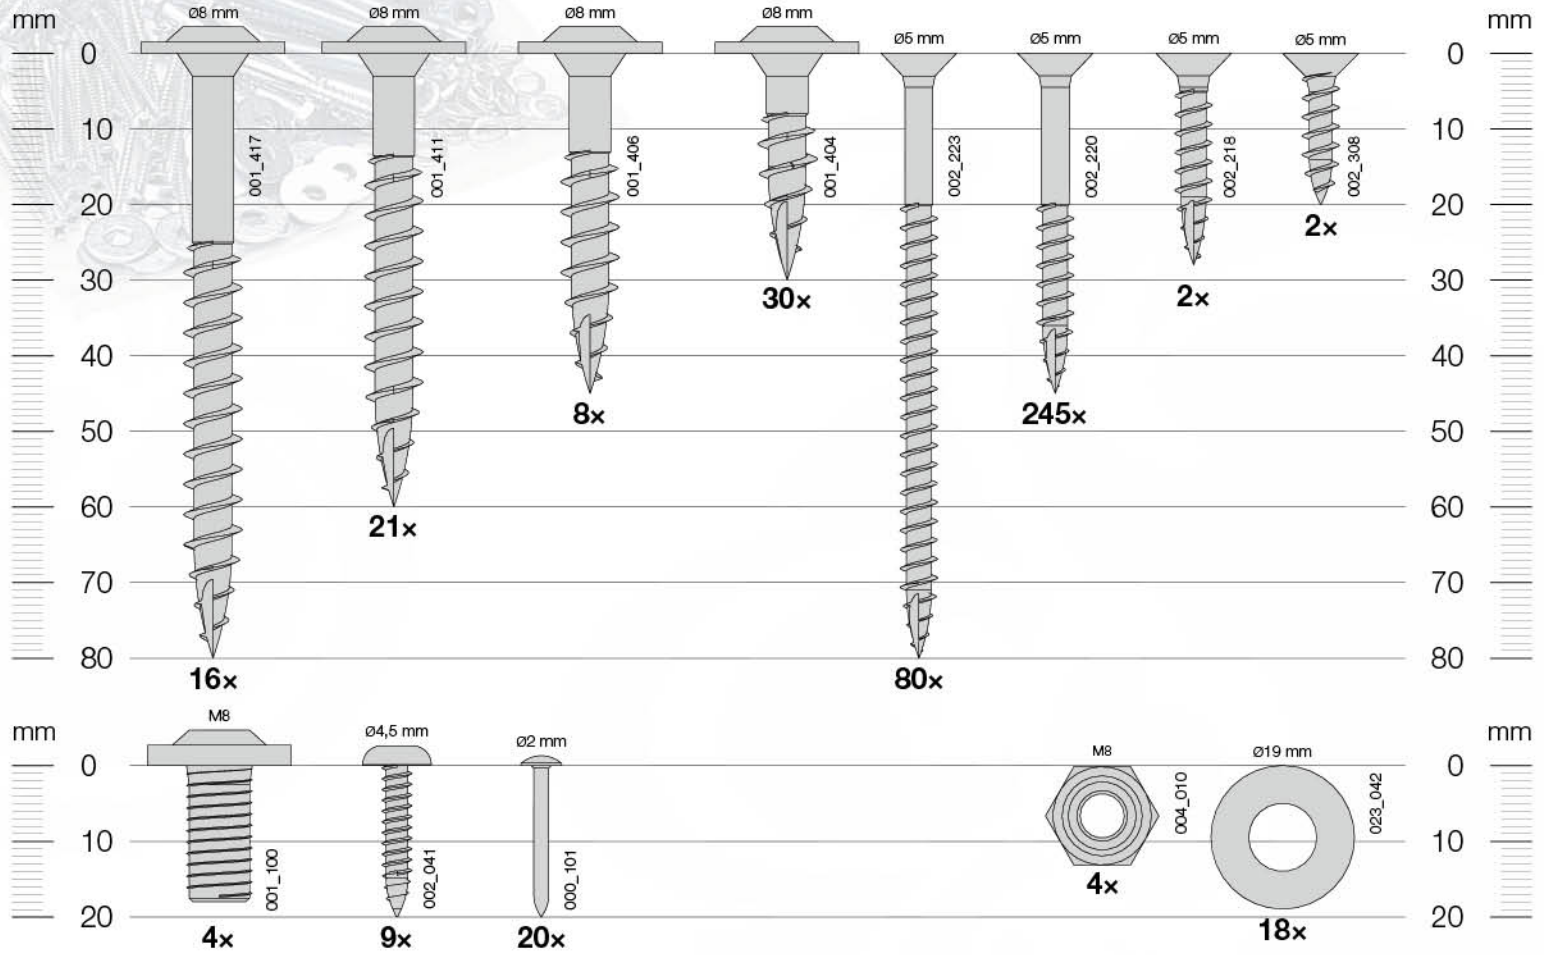

Hardware

100_026