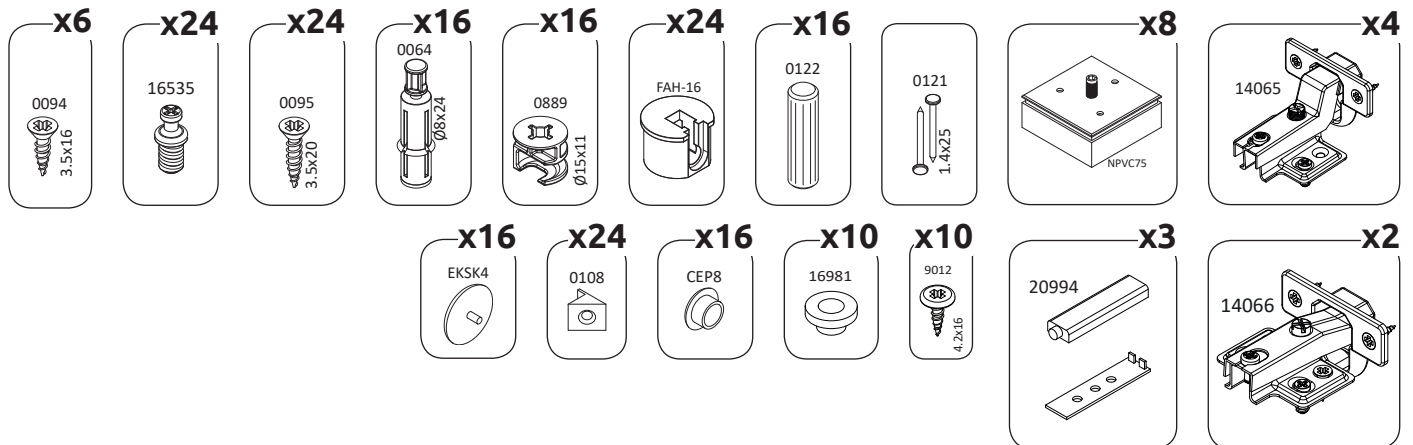

STELA-K3S
LWH - 1798x406x967
19.12.2018

1

2

3

4

5

6

7