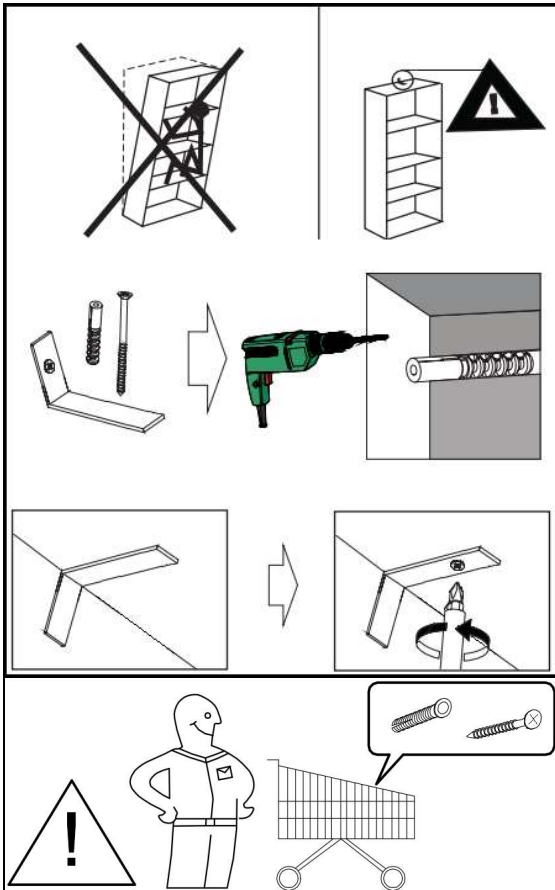

PARIS Schuhkommode 1 33-101-T2E Nr 10/15

	
R x7	K x1

PARIS Schuhkommode 1 33-101-T2E Nr 11/15

PARIS Schuhkommode 1 33-101-T2E Nr 12/15

PARIS Schuhkommode 1 33-101-T2E Nr 14/15

L-115 mm	Ø3,5x25mm		
			
D	x2	E	x4