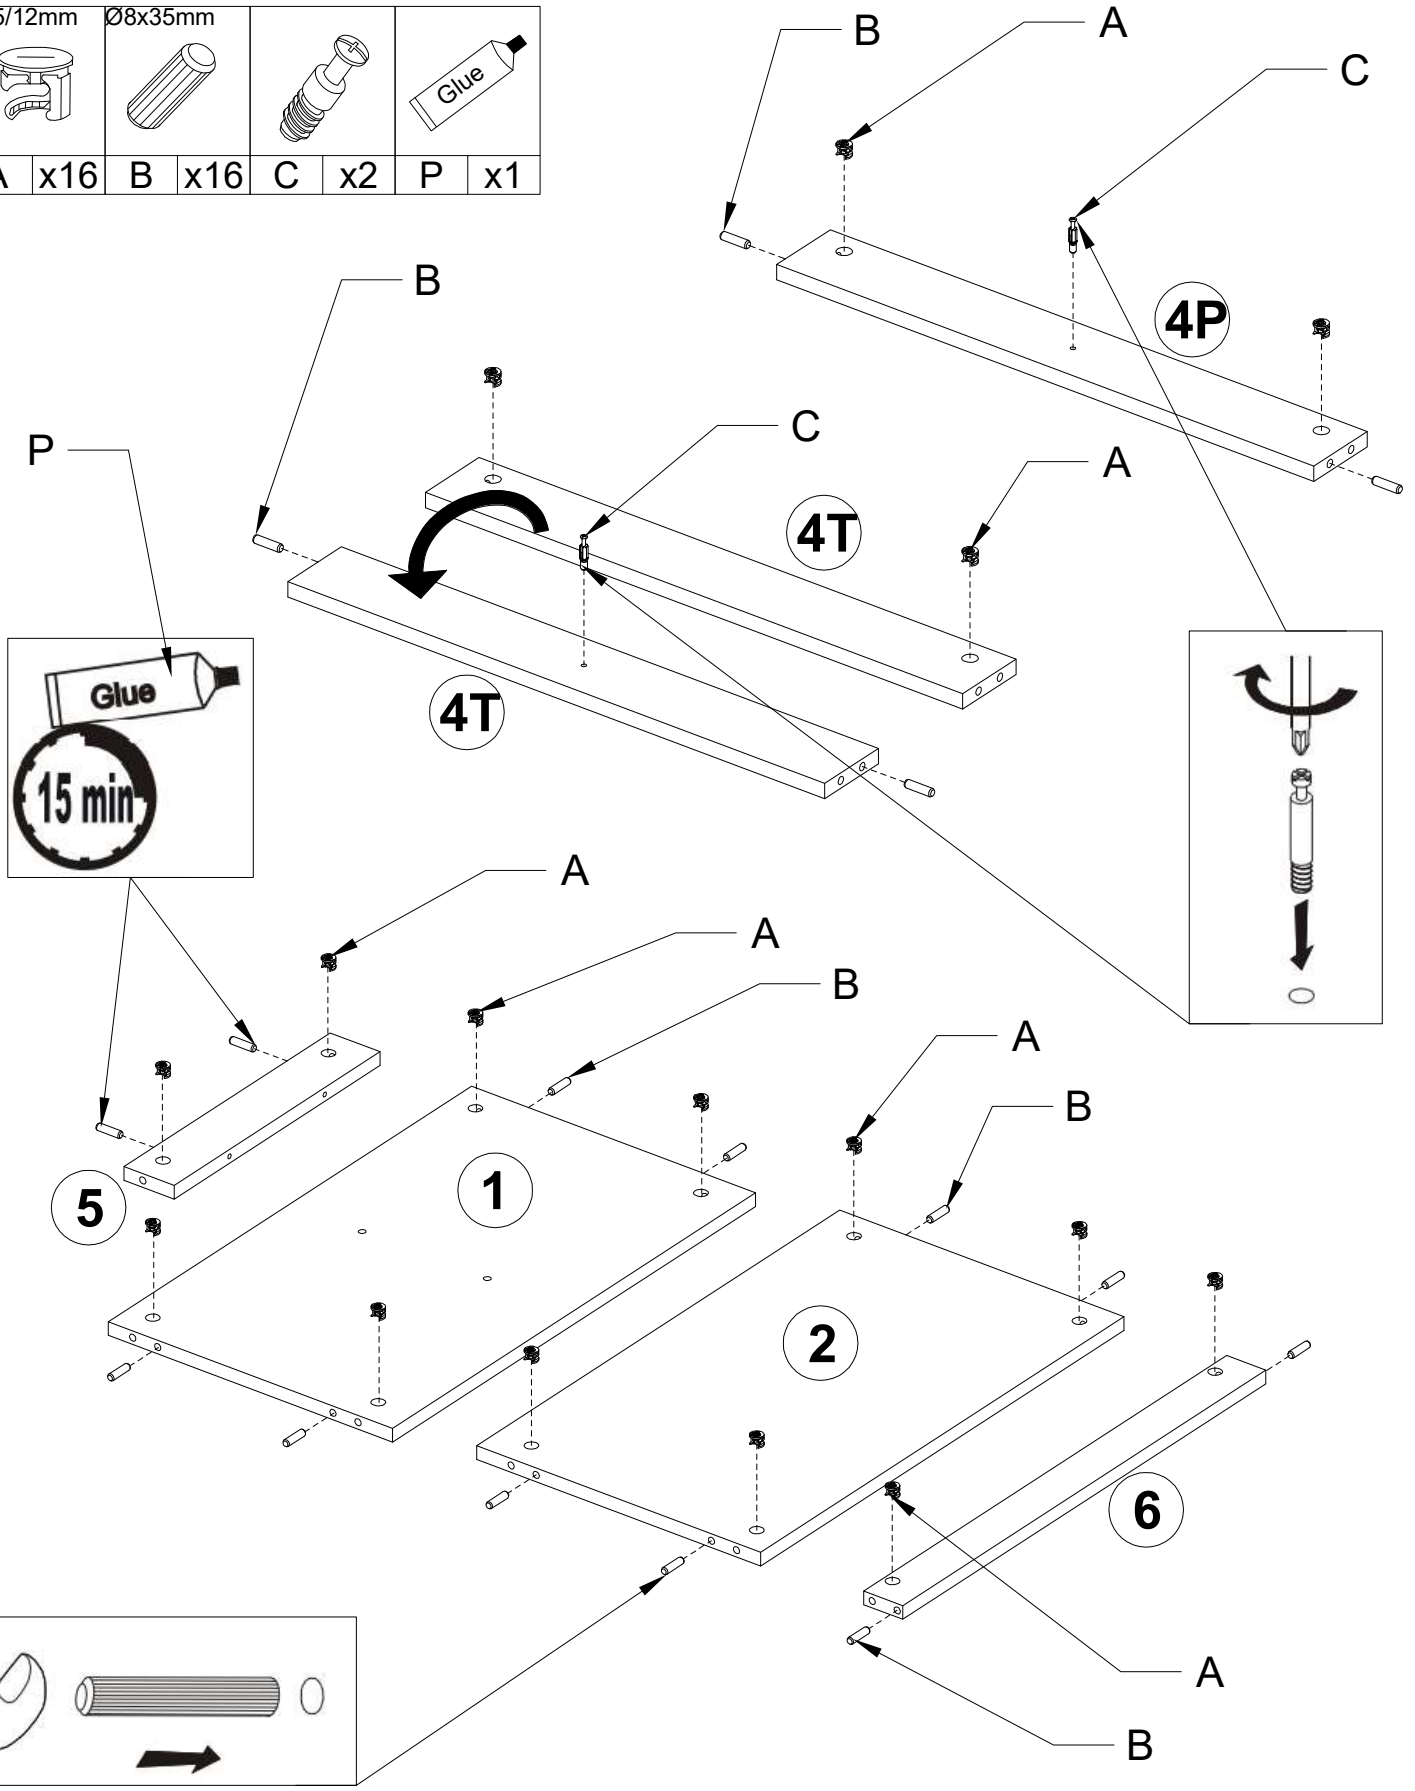

PARIS Schuhkommode 1

33-101-T2E

Nr 2/15

1	610x364x16	x1
2	610x364x16	x1
3L, 3P	380x1250x16	x2
4P, 4T	610x80x16	x2
5	346x64x16	x1
6	610x50x16	x1
7	1120x317,5x3	x1
8	1120x317,5x3	x1
9P, 9T	1118x301x16	x2
10	346x315x16	x1
11	609x360x16	x4

			
A x16	B x16	C x2	P x1

			
H	x6	P	x1
G	x12	B	x2

Ø7x50mm					
					
J	x2	K	x1	R	x2

R

	
R x7	K x1

P

P x1

P

PARIS Schuhkommode 1 33-101-T2E Nr 10/15

	
R x7	K x1

PARIS Schuhkommode 1 33-101-T2E Nr 11/15

PARIS Schuhkommode 1 33-101-T2E Nr 12/15

PARIS Schuhkommode 1 33-101-T2E Nr 14/15

L-115 mm	Ø3,5x25mm		
			
D	x2	E	x4