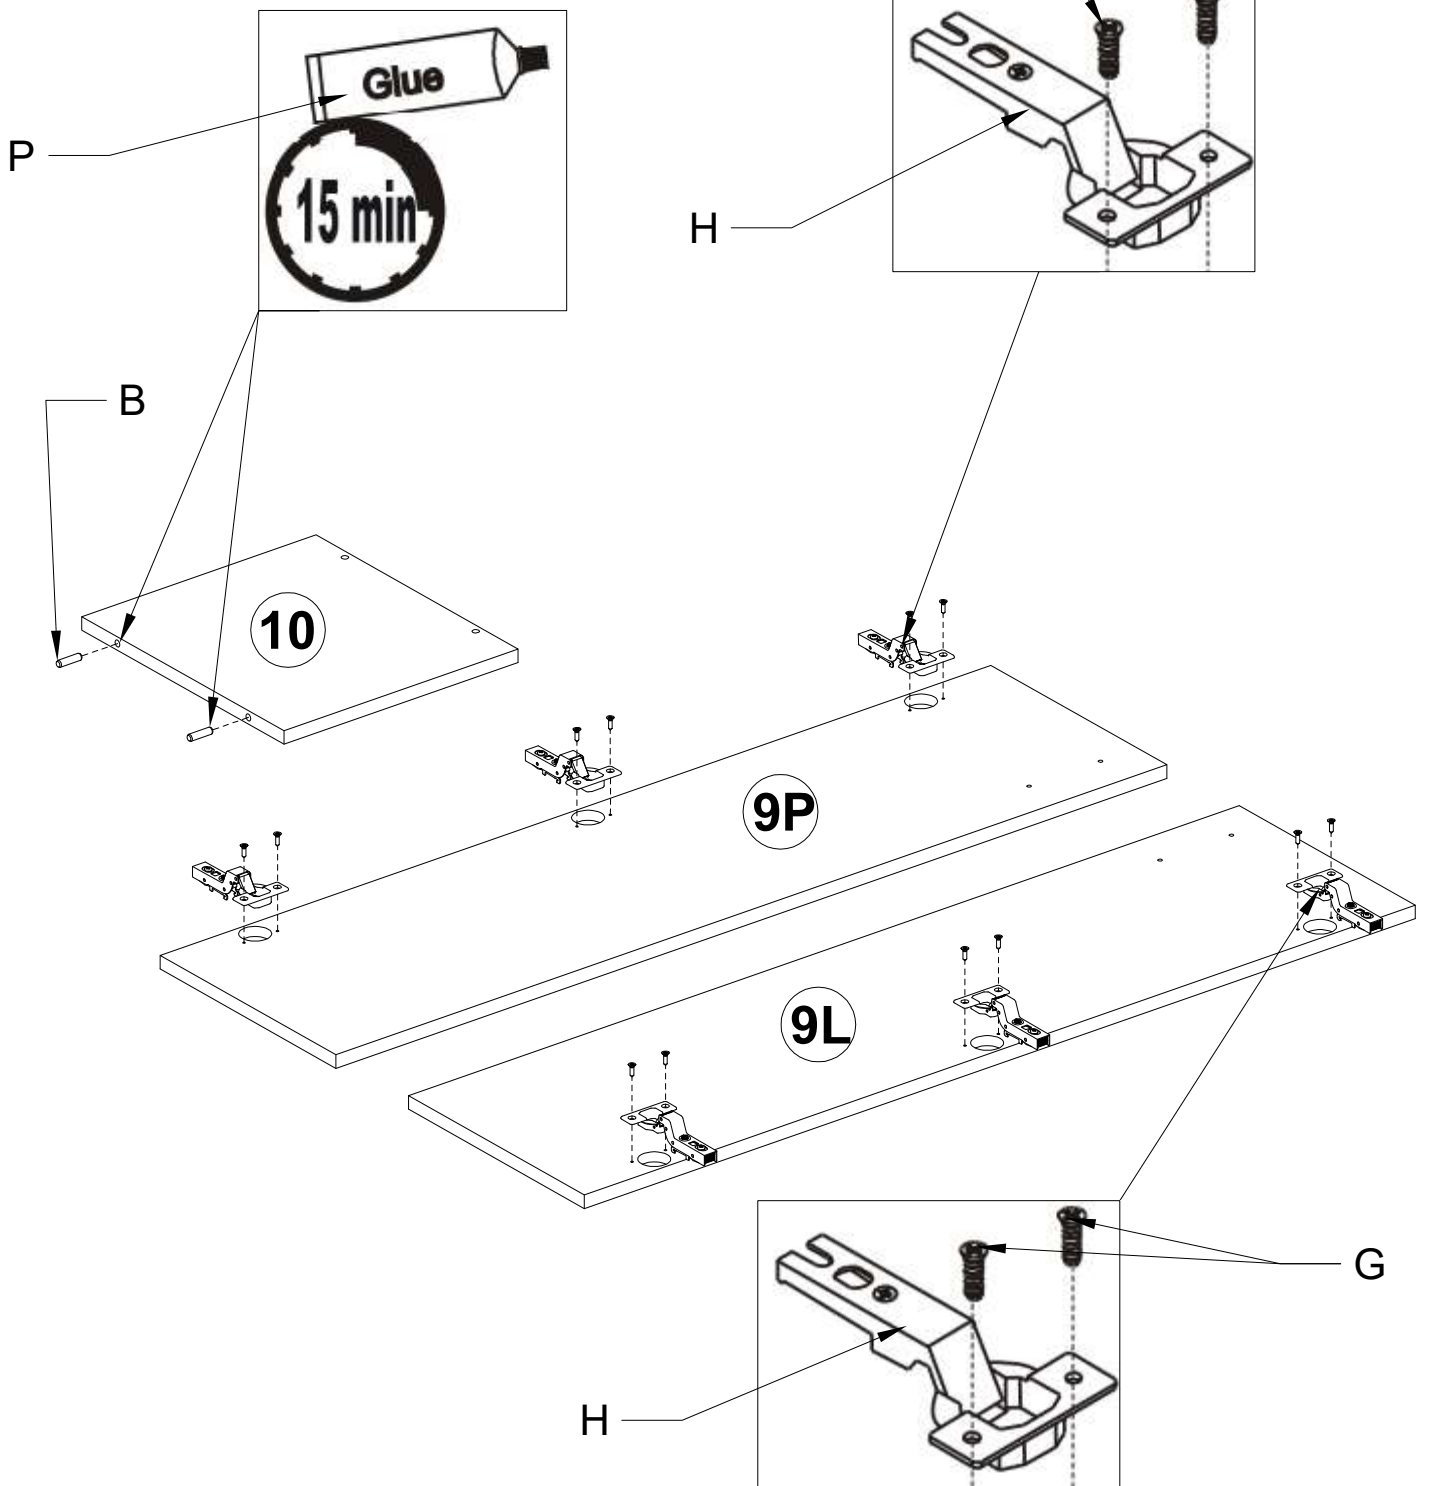

PARIS Schuhkommode 1

33-101-T2E

Nr 2/15

1	610x364x16	x1
2	610x364x16	x1
3L, 3P	380x1250x16	x2
4P, 4T	610x80x16	x2
5	346x64x16	x1
6	610x50x16	x1
7	1120x317,5x3	x1
8	1120x317,5x3	x1
9P, 9T	1118x301x16	x2
10	346x315x16	x1
11	609x360x16	x4

			
A x16	B x16	C x2	P x1

			
H	x6	P	x1
G	x12	B	x2

Ø7x50mm					
					
J	x2	K	x1	R	x2

R

	
R x7	K x1

P

P x1

P

PARIS Schuhkommode 1 33-101-T2E Nr 10/15

	
R x7	K x1

PARIS Schuhkommode 1 33-101-T2E Nr 11/15

PARIS Schuhkommode 1 33-101-T2E Nr 12/15

PARIS Schuhkommode 1 33-101-T2E Nr 14/15

L-115 mm	Ø3,5x25mm		
			
D	x2	E	x4