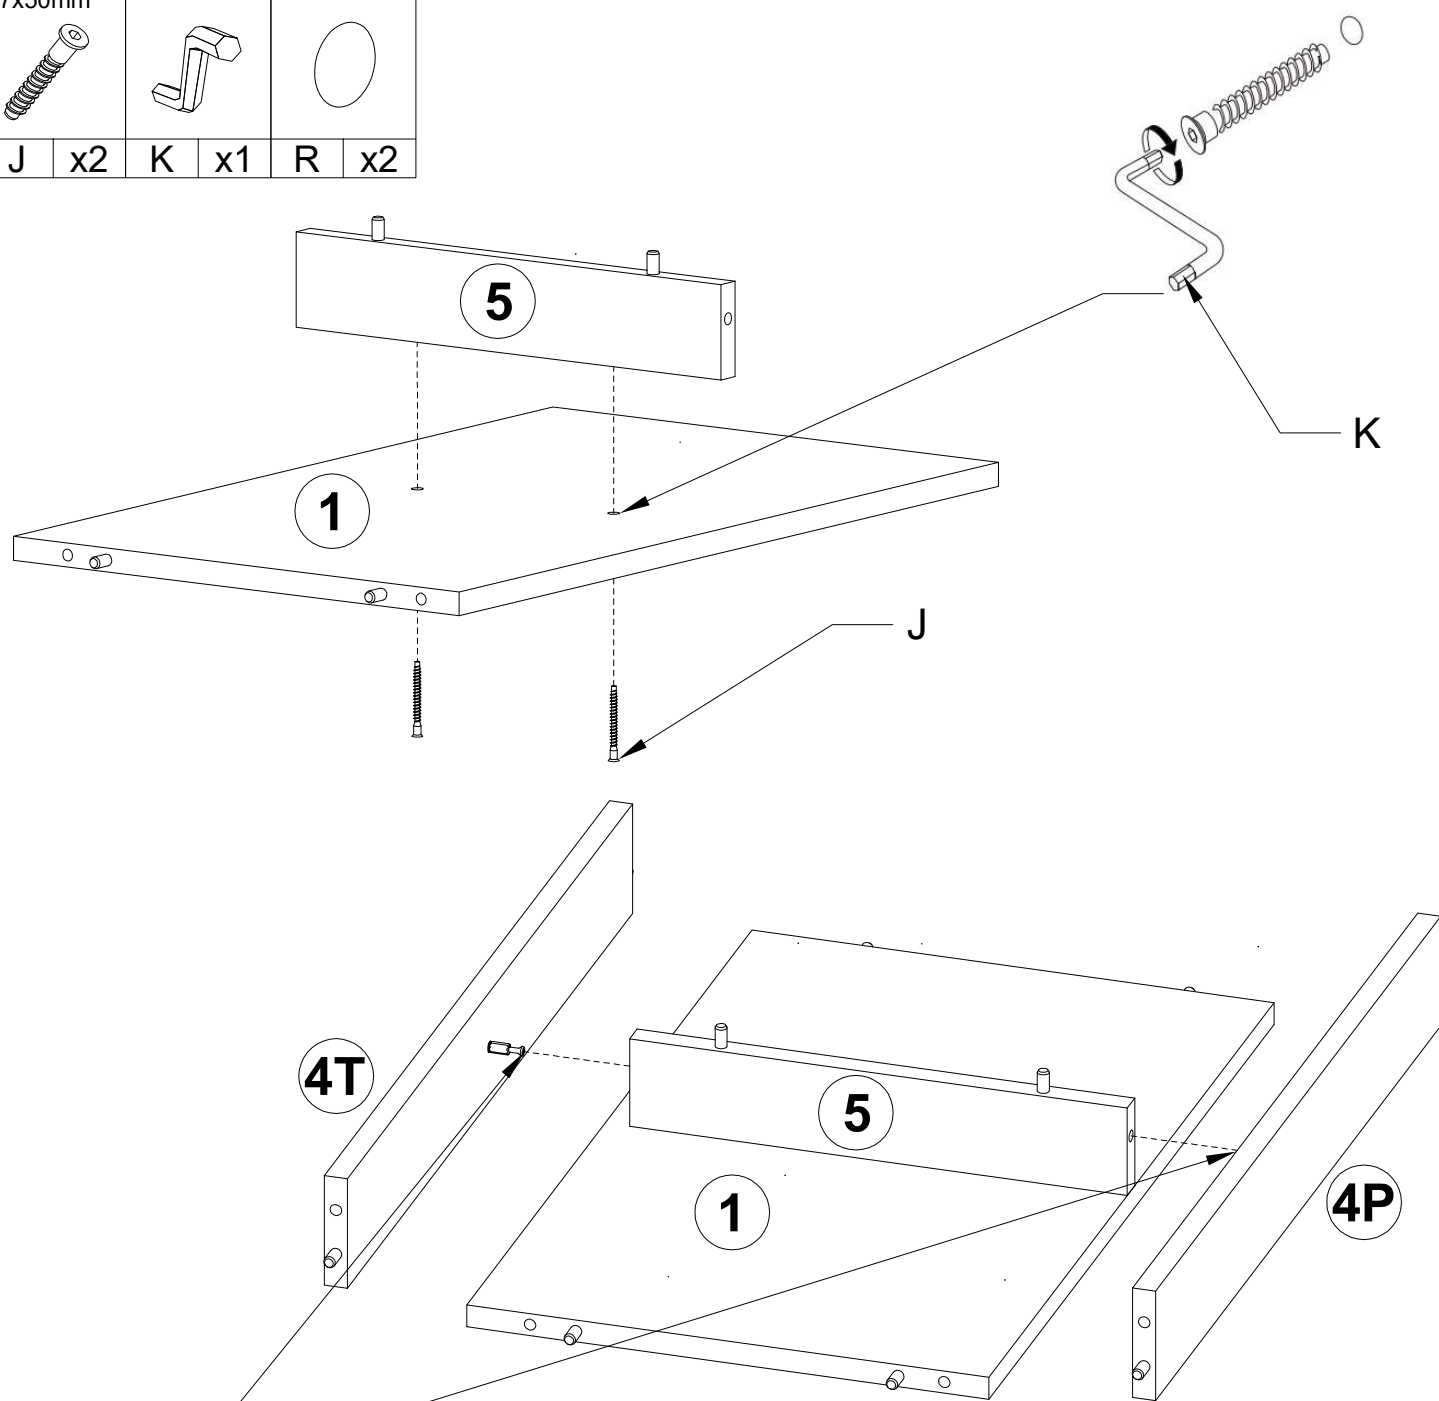

PARIS Schuhkommode 1

33-101-T2E

Nr 2/15

1	610x364x16	x1
2	610x364x16	x1
3L, 3P	380x1250x16	x2
4P, 4T	610x80x16	x2
5	346x64x16	x1
6	610x50x16	x1
7	1120x317,5x3	x1
8	1120x317,5x3	x1
9P, 9T	1118x301x16	x2
10	346x315x16	x1
11	609x360x16	x4

			
A x16	B x16	C x2	P x1

			
H	x6	P	x1
G	x12	B	x2

Ø7x50mm					
					
J	x2	K	x1	R	x2

R

	
R x7	K x1

P

P x1

P

PARIS Schuhkommode 1 33-101-T2E Nr 10/15

	
R x7	K x1

PARIS Schuhkommode 1 33-101-T2E Nr 11/15

PARIS Schuhkommode 1 33-101-T2E Nr 12/15

PARIS Schuhkommode 1 33-101-T2E Nr 14/15

L-115 mm	Ø3,5x25mm		
			
D	x2	E	x4