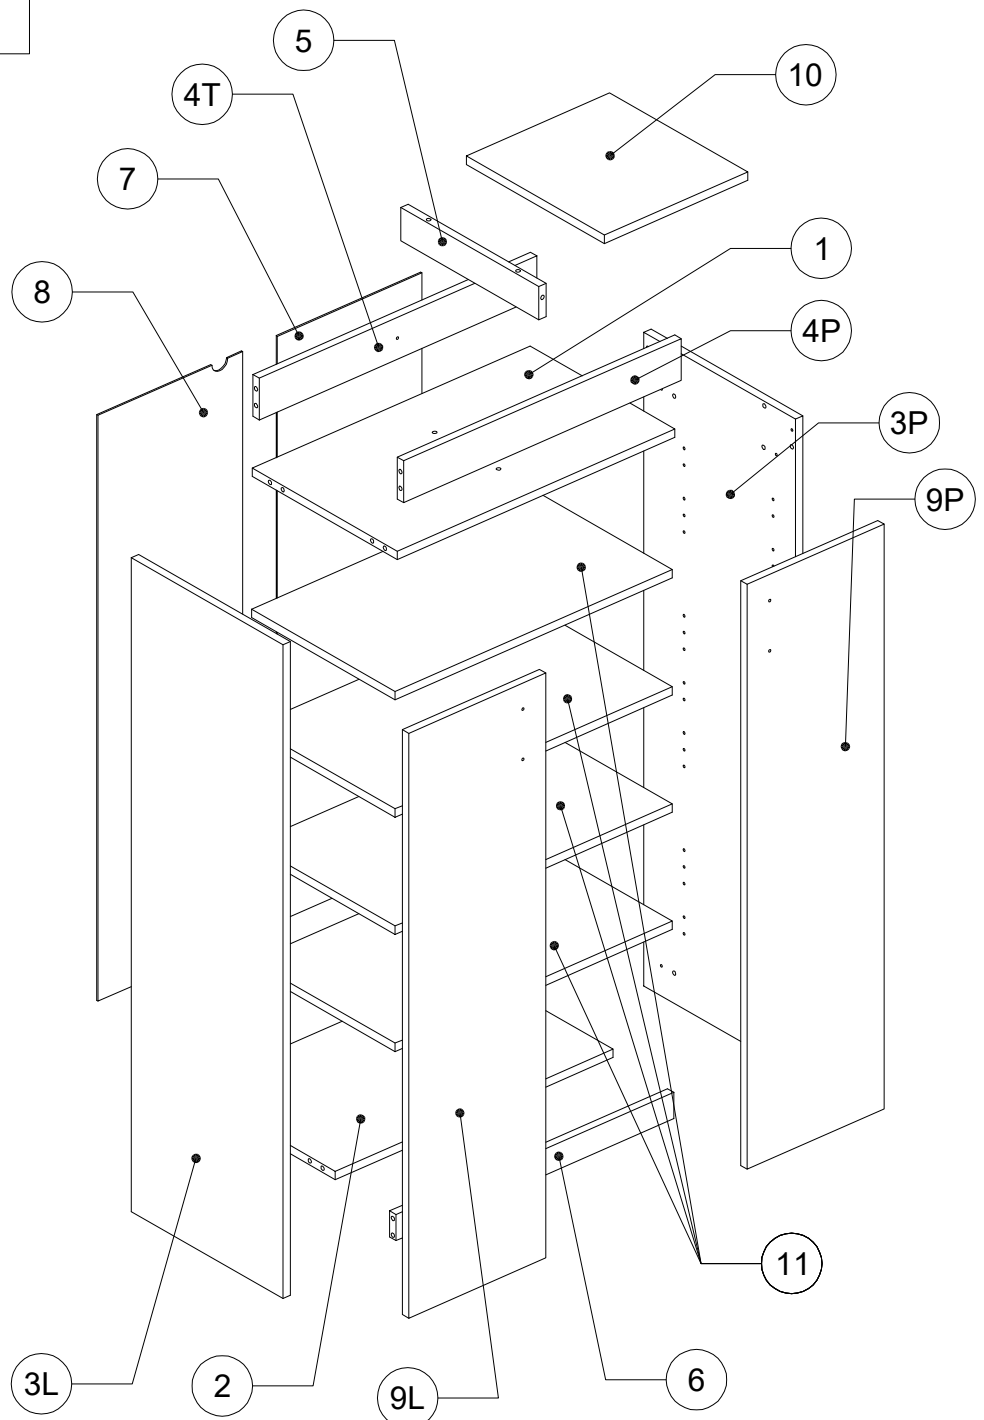

PARIS Schuhkommode 1

33-101-T2E

Nr 2/15

1	610x364x16	x1
2	610x364x16	x1
3L, 3P	380x1250x16	x2
4P, 4T	610x80x16	x2
5	346x64x16	x1
6	610x50x16	x1
7	1120x317,5x3	x1
8	1120x317,5x3	x1
9P, 9T	1118x301x16	x2
10	346x315x16	x1
11	609x360x16	x4

			
A x16	B x16	C x2	P x1

			
H	x6	P	x1
G	x12	B	x2

Ø7x50mm					
					
J	x2	K	x1	R	x2

R

	
R x7	K x1

P

P x1

P

PARIS Schuhkommode 1 33-101-T2E Nr 10/15

	
R x7	K x1

PARIS Schuhkommode 1 33-101-T2E Nr 11/15

PARIS Schuhkommode 1 33-101-T2E Nr 12/15

PARIS Schuhkommode 1 33-101-T2E Nr 14/15

L-115 mm	Ø3,5x25mm		
			
D	x2	E	x4