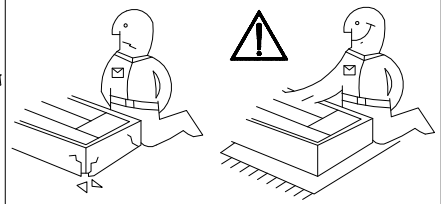

PARIS Schuhkommode 1

33-101-T2E

Nr 2/15

1	610x364x16	x1
2	610x364x16	x1
3L, 3P	380x1250x16	x2
4P, 4T	610x80x16	x2
5	346x64x16	x1
6	610x50x16	x1
7	1120x317,5x3	x1
8	1120x317,5x3	x1
9P, 9T	1118x301x16	x2
10	346x315x16	x1
11	609x360x16	x4