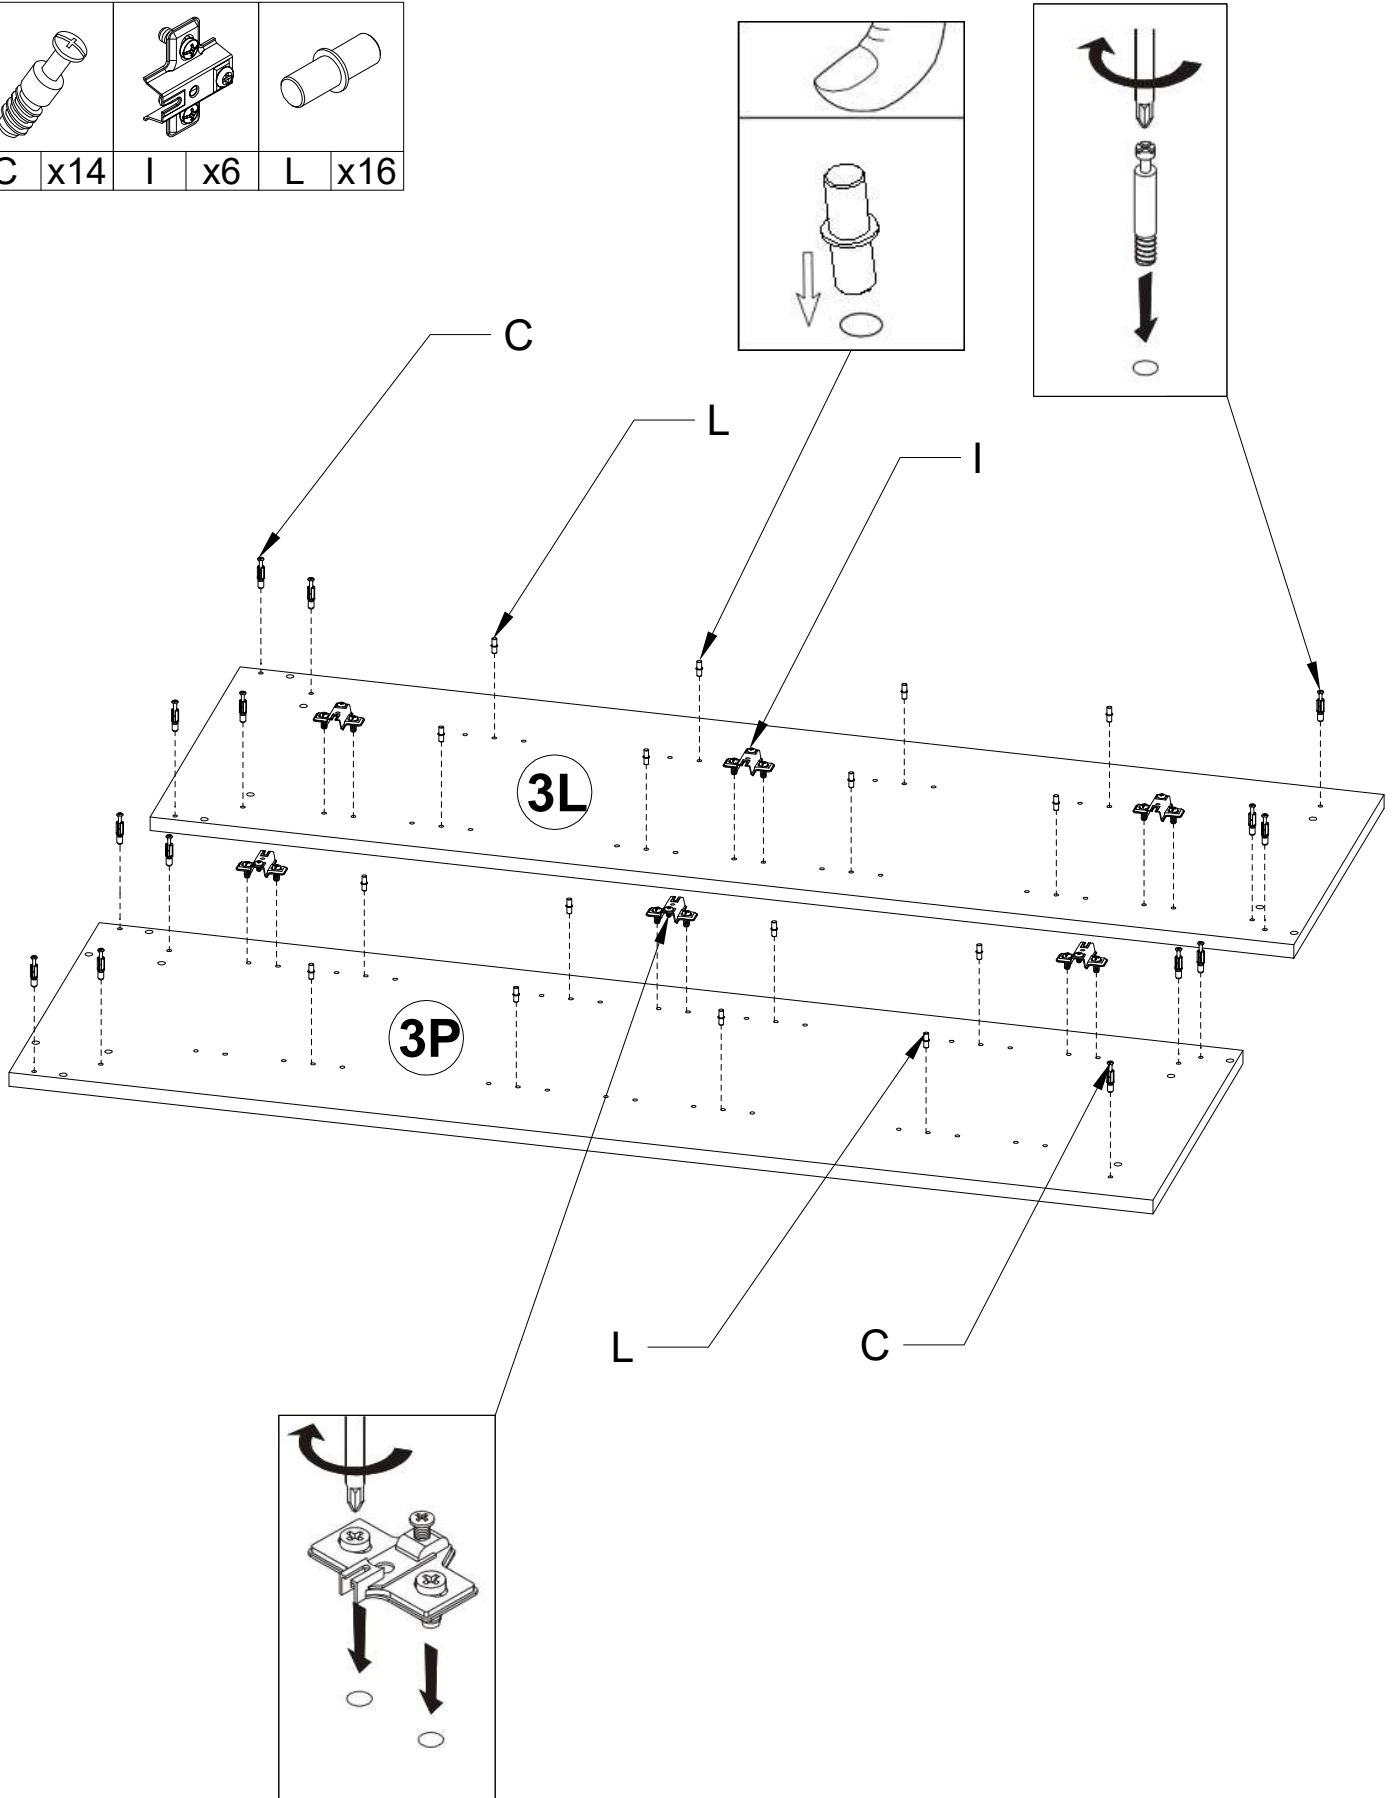

PARIS Schuhkommode 1

33-101-T2E

Nr 2/15

1	610x364x16	x1
2	610x364x16	x1
3L, 3P	380x1250x16	x2
4P, 4T	610x80x16	x2
5	346x64x16	x1
6	610x50x16	x1
7	1120x317,5x3	x1
8	1120x317,5x3	x1
9P, 9T	1118x301x16	x2
10	346x315x16	x1
11	609x360x16	x4

			
A x16	B x16	C x2	P x1

			
H	x6	P	x1
G	x12	B	x2

Ø7x50mm					
					
J	x2	K	x1	R	x2

R

	
R x7	K x1

P

P x1

P

PARIS Schuhkommode 1 33-101-T2E Nr 10/15

	
R x7	K x1

PARIS Schuhkommode 1 33-101-T2E Nr 11/15

PARIS Schuhkommode 1 33-101-T2E Nr 12/15

PARIS Schuhkommode 1 33-101-T2E Nr 14/15

L-115 mm	Ø3,5x25mm		
			
D	x2	E	x4