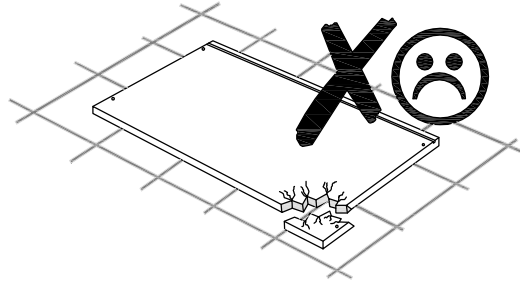

Szerelési útmutató
»Basic«

Instrucțiuni de montaj
»Basic«

Montaj talimati
»Basic«

Инструкция по монтажу
»Basic«

Service · Assistenza · Dienstverlening · Serwis Servis · Szerviz · Сервисная служба	
Name · Nom · Nome · Naam Nazwa · Jméno · Názov · Név · Denumire · Ísim · Название	Basic
Nr. · No. · N° · Номер · Č · Sz	-
Typ · Type · Tip · Típus · Tipo Тип	Couchtisch
	- -

4x A ø8x315mm	4x B 8x40	4x C	4x D M8	1x E
-------------------------	---------------------	-------------	-------------------	-------------

1

2